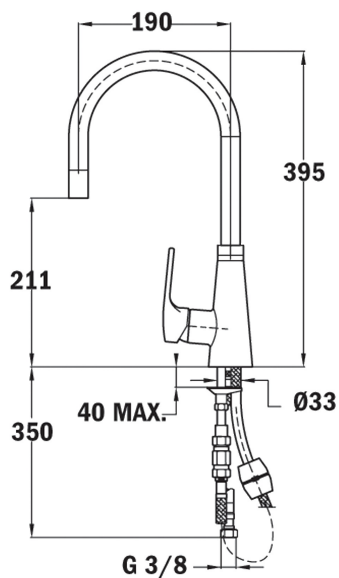

## DIMENSIONES

**Altura del producto (mm):** 395

**Anchura del producto (mm):**

**Profundidad del producto (mm):**

**Longitud del producto (mm):**

**Peso neto (kg):** 2,4

Anti-Scale  
Aerator

Pull Out  
Shower

Resistance

Swivel  
Spout