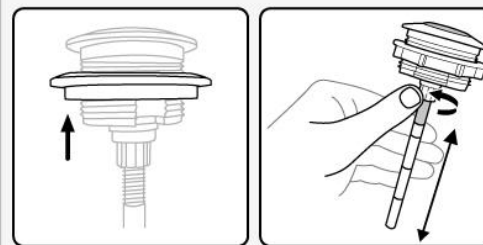

BOTÓN CROMADO PARA DESCARGA SENCILLA 800PS-3848

#1 EN LA REPARACIÓN DE
SANITARIOS EN EL MUNDO

Botón cromado para
sanitarios de **descarga
sencilla**, se utiliza en
sanitarios con botón de
descarga superior de
38 mm o 48 mm.

PARA DESCARGA
SUPERIOR SENCILLA

CARACTERÍSTICAS

- 1 Acabados en Cromo.
Su diseño y acabado en cromo hacen de este botón un accesorio de lujo que mejora estéticamente cualquier sanitario donde se instale.
- 2 Diámetro de 38 mm / 48 mm y varilla ajustable.
El ajuste mediante el recorte, y mediante el torque de la rosca, permite ajustar perfectamente el botón para válvulas de torre en sanitarios con un diámetro de 38 / 48 mm. (Ver figura 1).

Figura 1

Adaptador de 48 mm.

Ajuste

DESCARGA
SENCILLA

MODELOS # 800PS-3848

UPC 039961 023971

BOTÓN CROMADO PARA
DESCARGA SENCILLA

UNIDAD DE
EMPAQUE 10 pzas.