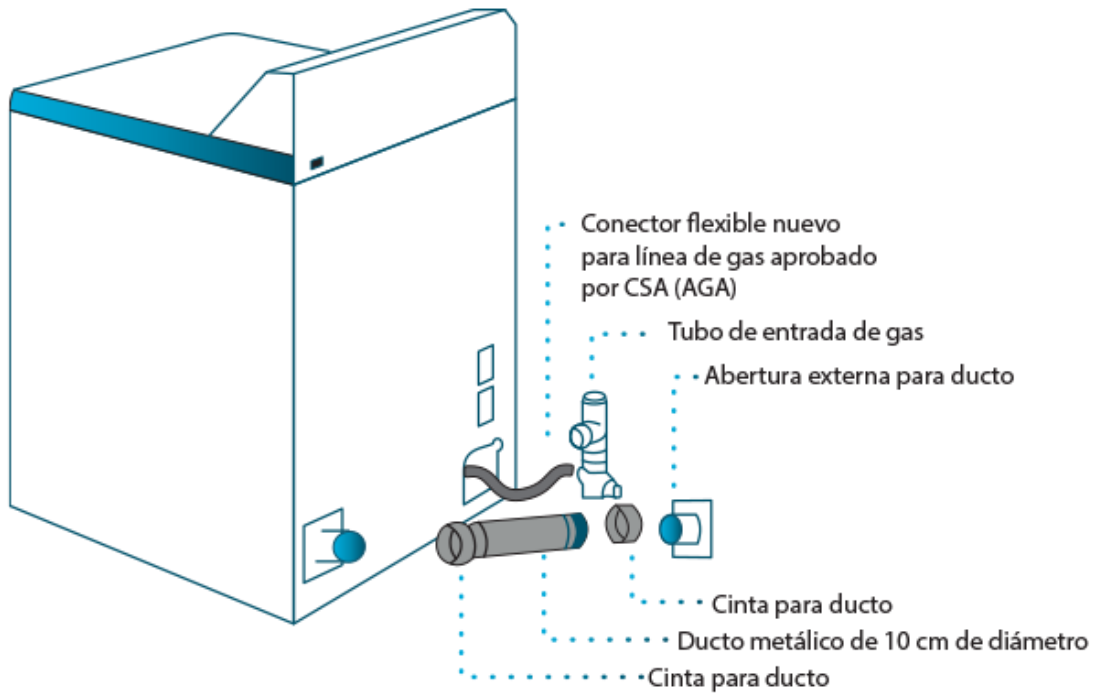

Nomenclatura: SMG27N5MSBAB0

EAN / UPC: 757638359160

Importante

- Asegúrese de retirar todos los aditamentos del empaque tanto de la parte superior como de la inferior de su secadora.
- Ajuste las cuatro patas niveladoras lo necesario para que su secadora quede firmemente apoyada; use nivel para comprobar la correcta nivelación.
- Limpie el filtro de pelusa antes de cada carga para evitar la acumulación de pelusa en la secadora. Nunca opere la secadora sin el filtro atrapapelusa en su sitio.

Diagrama y medidas de instalación

Secadora Gas

Medidas y pesos

sin empaque	Alto: 110.00 cm	Ancho: 68.80 cm	Profundo: 75.00 cm	Peso: 48.56 kg
con empaque	Alto: 118.36 cm	Ancho: 73.43 cm	Profundo: 79.88 cm	Peso: 52.07 kg