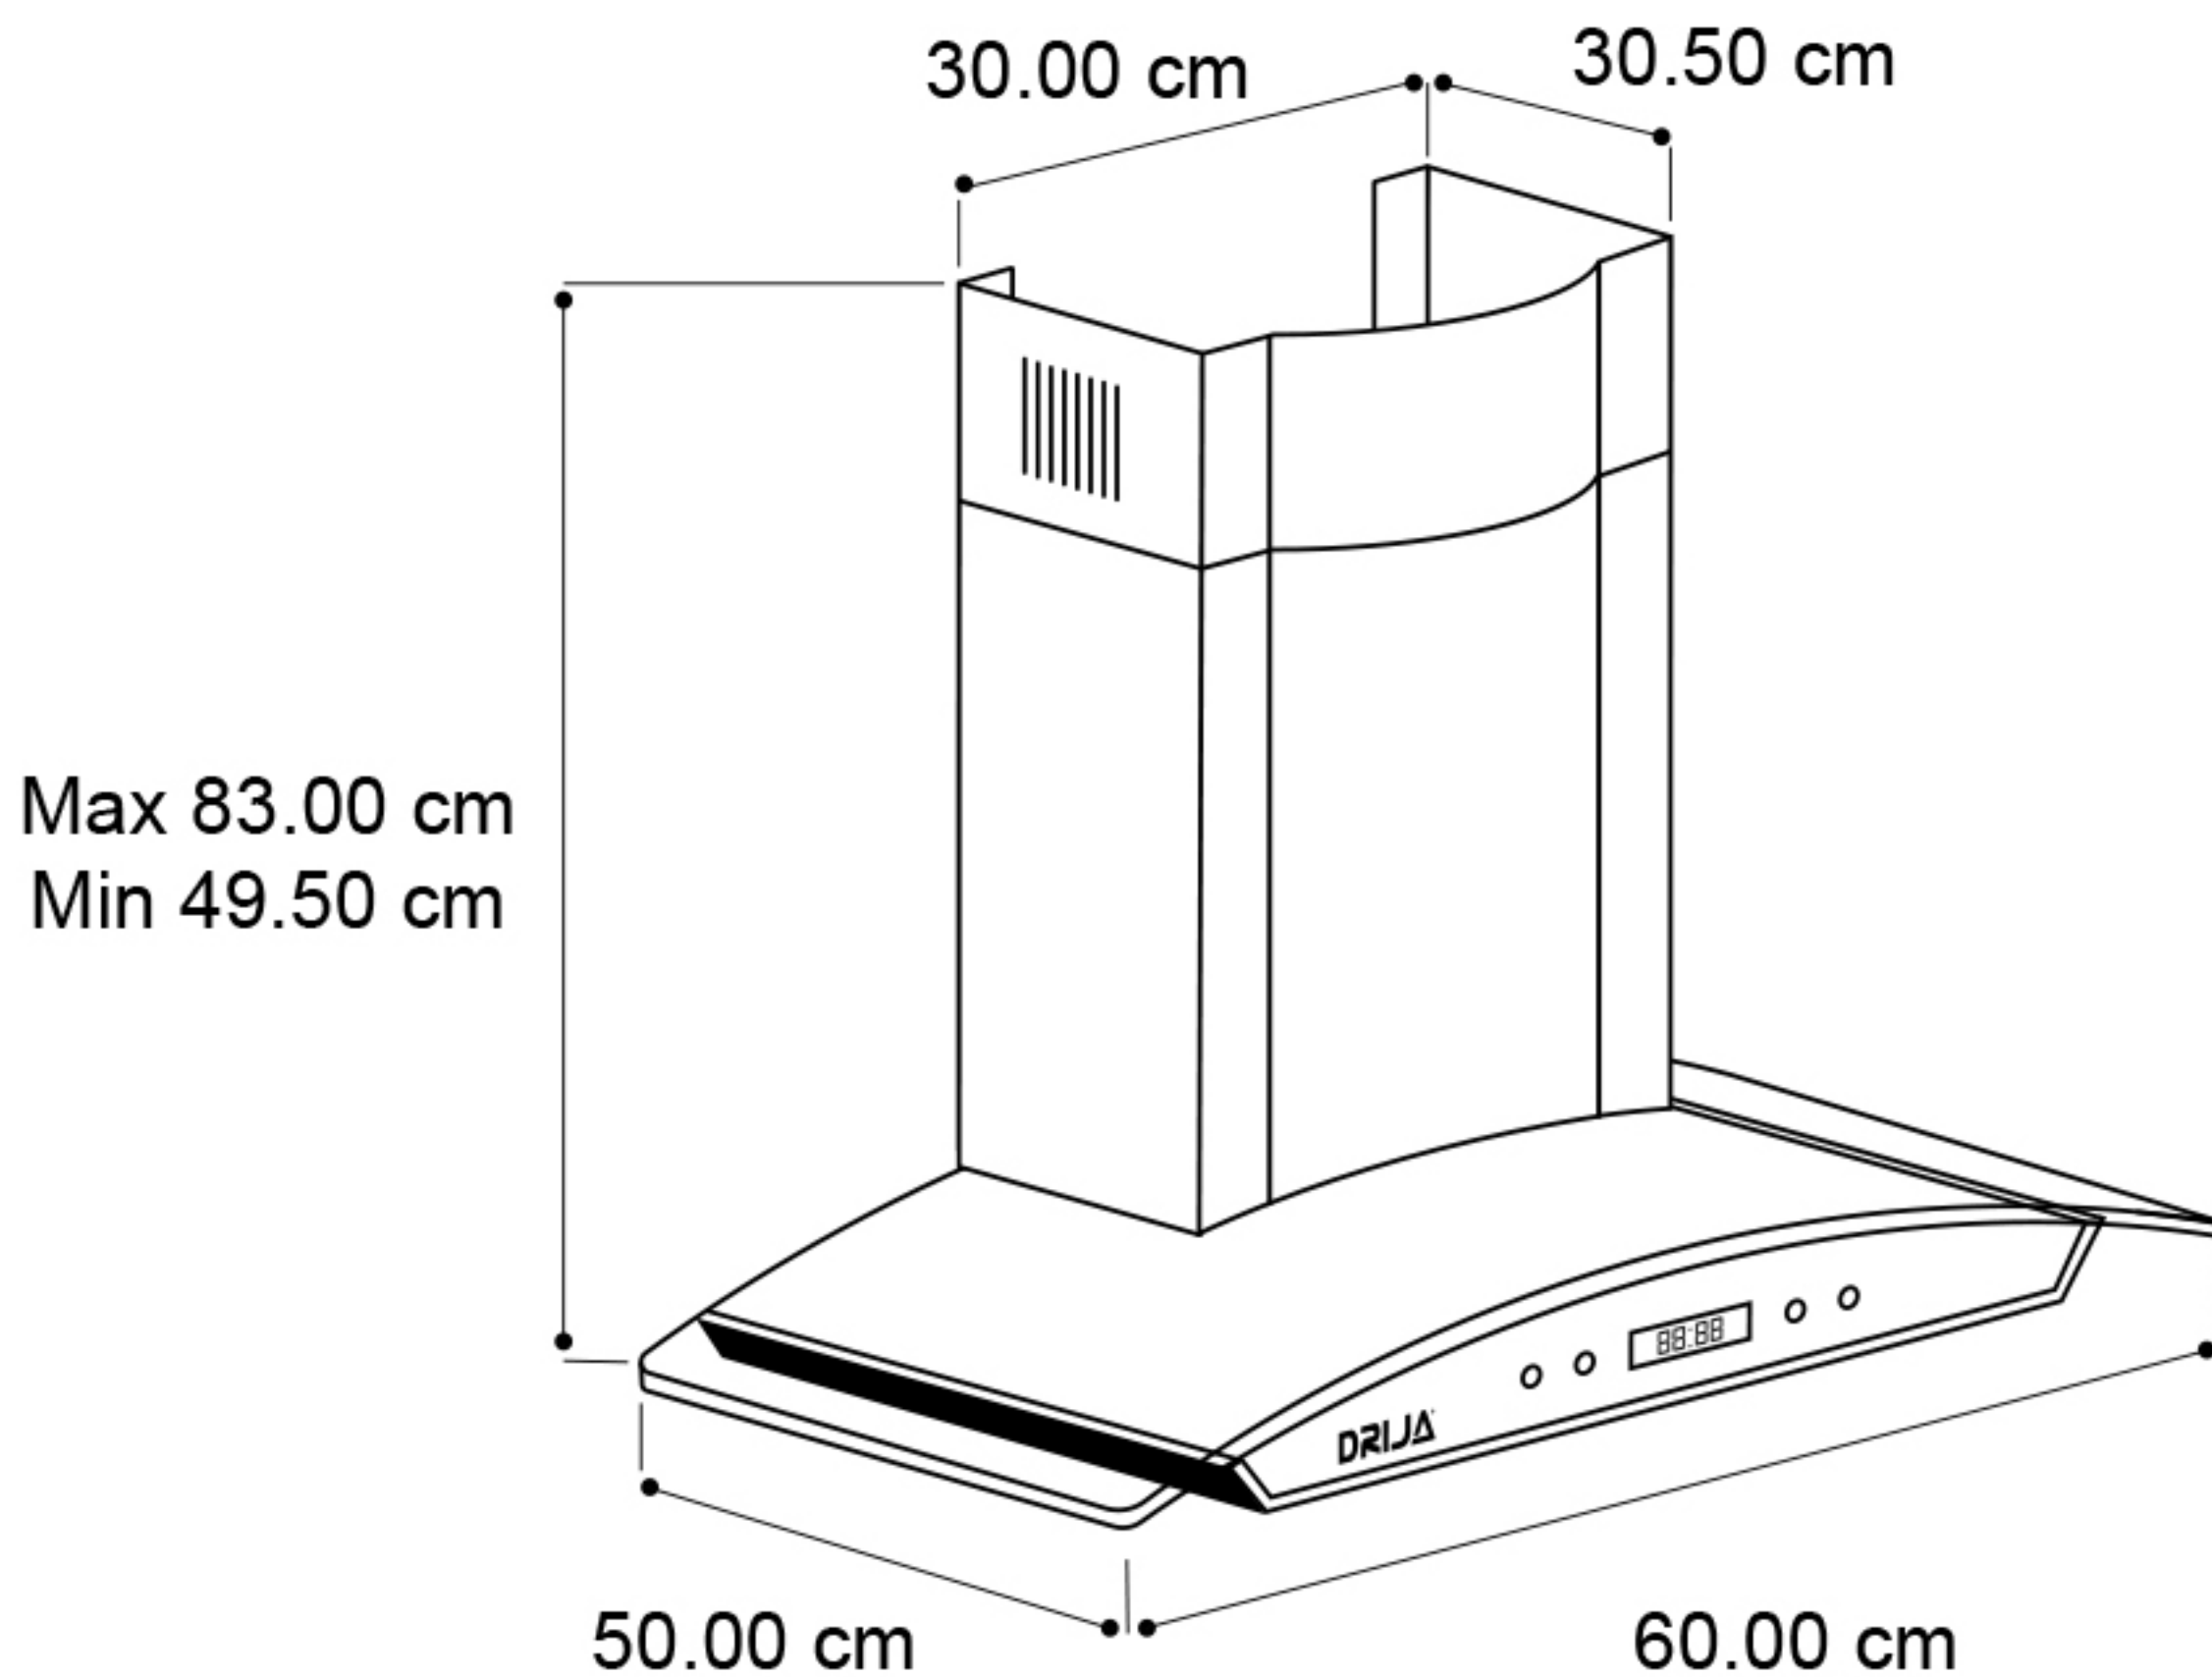

Contiene

- 2 Piezas de Chimenea
- 1 Tubo de Escape al Exterior (instalación opcional)

Datos de Consumo

- Capacidad de Extracción hasta 500m³/h
- Alimentación 110V-120V - 60 Hz
- 130 Watts

www.DrijaInternational.com

Escala en cm

Medidas Internas

DRIJA®