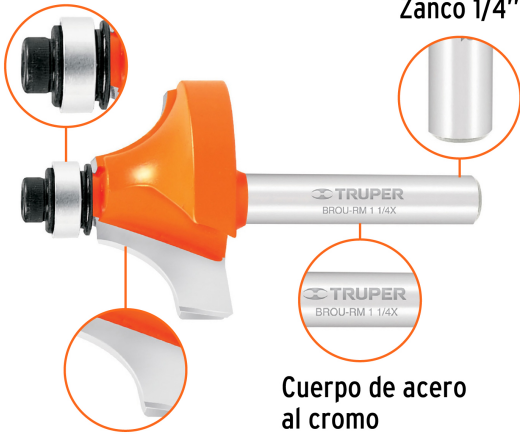

CÓDIGO: **11473** CLAVE: **BROU-RM1-1/4X**

Broca para router, redondeado con moldura, 1-1/4" con balero

- Cuerpo de acero al cromo y cuchilla de carburo de tungsteno
- Zanco de 1/4"
- Medida marcada para fácil identificación
- Guía de balero que facilita el recorrido en bordes

Router

Madera

Especificaciones

Largo de corte	17 mm
Diámetro de corte	1 1/4" (32 mm)
Diámetro de balero	3/8" (10 mm)
Zanco	1/4"
Empaque individual	Blister
Inner	3
Master	24

Imagenes complementarias

Guía de balero que facilita el recorrido en los bordes

Cuchilla de carburo de tungsteno