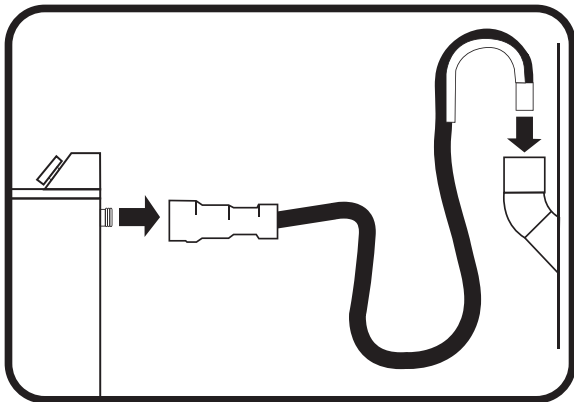

## Manguera de Desagüe para Lavadora Automática

PL-102

- ✓ Con boquilla universal
- ✓ Codo de plástico rígido
- ✓ Diámetro de 1 1/4"
- ✓ 1.75 Metros de largo

### Material de Fabricación

- ✓ Cuerpo Polipropileno

FTC-088 Rev. D

COFLEX, S.A. DE C.V.  
Hidalgo Pte. 602 Col. Monterrey Centro  
C.P. 64000 Monterrey, Nuevo León, México  
servicioclientes@coflex.com.mx  
Hecho en México