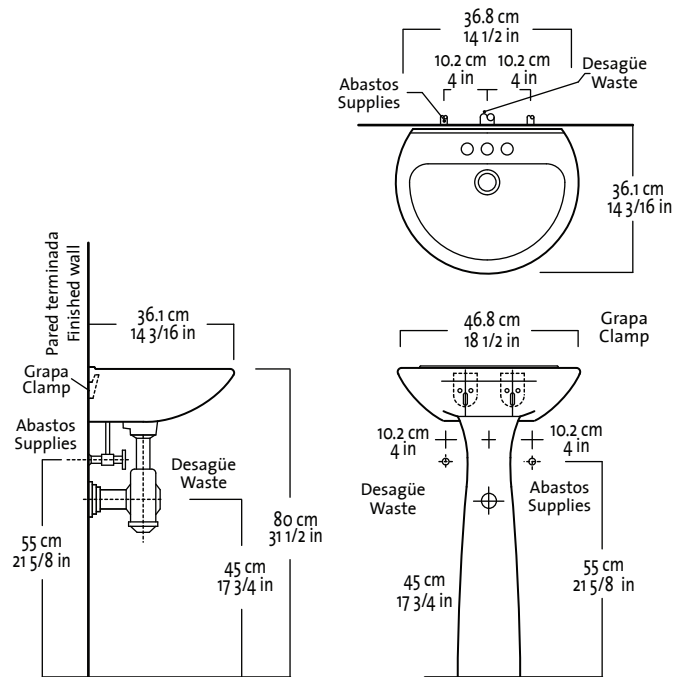

ECOLINE II

Lavamanos Pedestal

- Lavamanos de pedestal y de colgar.
- Funcional diseño contemporaneo ideal para espacios reducidos.
- Para lavamanos de 1 agujero y sobre pedido en 4"
- Agujero integral de drenaje que evita el rebose.
- Cumple con las normas Icontec NTC 920 y ASME / ANSI A112.192.

INFORMACIÓN TÉCNICA

Material	Porcelana Sanitaria
Dimensiones Generales (H*L*W)	46.8 x 36.1 cm (18 1/2" x 14 3/16")
Pozo	39.5 cm x 23 cm (15 1/2" x 9")
Agujeros para grifería	3.5 cm (1 3/8")

Referencia	Descripción	Peso aproximado
CO141L11.color	Lavamanos Ecoline (ponchado 1h)	7.9 kg. - 17.4 lb.
CO141L14.color	Lavamanos Ecoline (ponchado 4")	7.9 kg. - 17.4 lb.
19.00484.color	Pedestal Ecoline	17.5 lbs (7.9 kg)

Estas dimensiones son nominales y están sujetas a cambios sin previo aviso.

Disponible en colores:

BLANCO 020
BONE 021
DAY DREAM 225
CANDLELIGHT 202
AZUL 209
ROJO VINO 210
VERDE TROPICAL 211

SERVICIO
POST VENTA