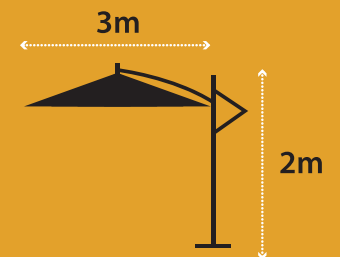

SOMBRILLA PARA EXTERIOR HANGING OUTDOOR UMBRELLA

Características

- > Ideal para terraza.
- > Ajuste fácil.

Features

- > Perfect for outdoors.
- > Easy Adjustment.

R062-000148

AMAKA