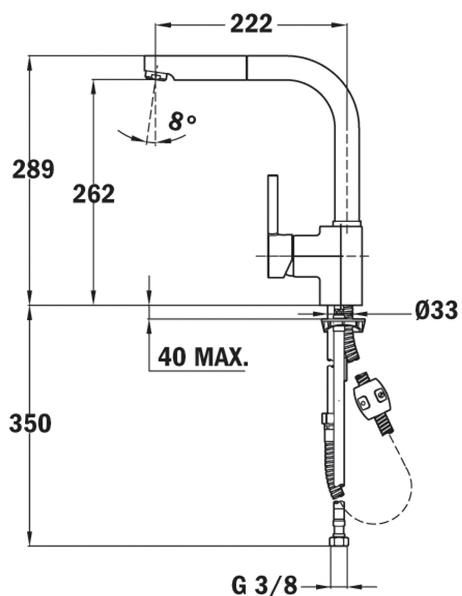

REFERENCIA

REF: 239381200

EAN: 8421152086995

CARACTERÍSTICAS

Caño giratorio
 Maneral metálico extraíble con 1 función: chorro aireado
 Flexible súper resistente
 Cartucho de discos cerámicos de alta resistencia
 Preciso control de la temperatura
 Mayor suavidad en el manejo
 Aireador anti calcáreo
 Latiguillos flexibles de alimentación de 3/8" de alta resistencia

DIMENSIONES

Altura del producto (mm): 289

Anchura del producto (mm):

Profundidad del producto (mm):

Longitud del producto (mm):

Peso neto (kg): 2,7

Anti-Scale
Aerator

Pull Out
Shower

Resistance

Swivel
Spout

COLORES

	239381200	Cromo
	239381201	Blanco
	239381201	Negro
	239381201	Acero inoxidable