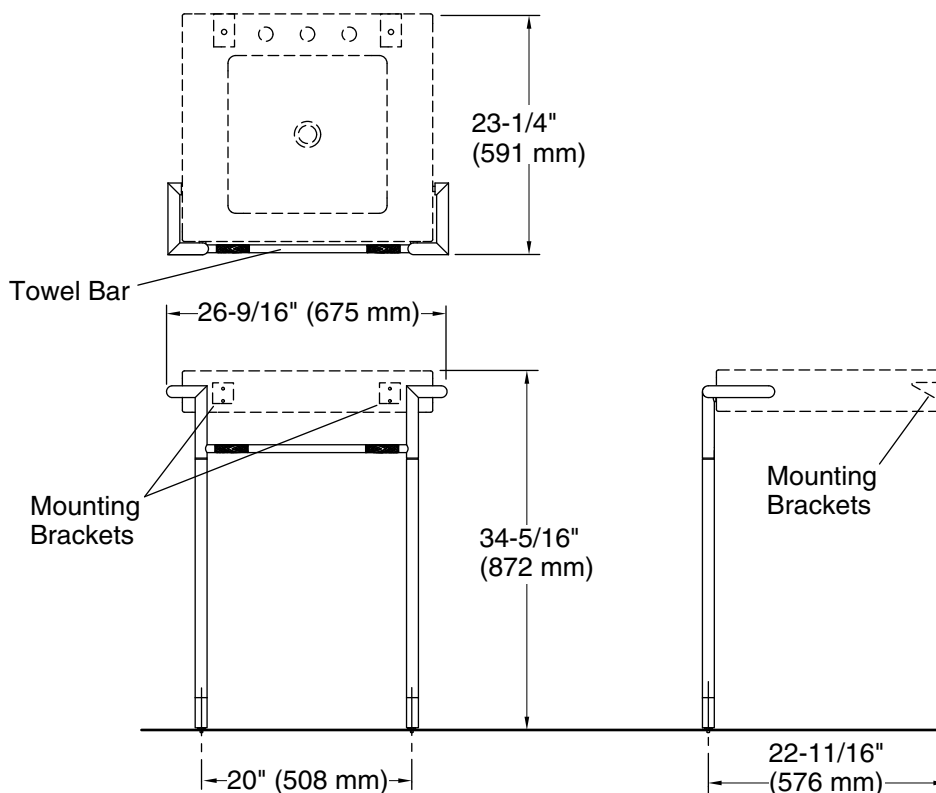

FEATURES

P74216

- Solid brass leg construction for durability and reliability
- Integral towel bar provides additional functionality
- Complements the Pinna Paletta collection

SPECIFIED MODEL					
Model	Description	Finishes			
P74216-CPH	Pinna Paletta Console Table Legs w/Polished Chrome Accented Towel Bar	<input type="checkbox"/> CP Polished Chrome			
P74216-AD	Pinna Paletta Console Table Legs w/Nickel Silver Accented Towel Bar	<input type="checkbox"/> AD Nickel Silver			
P74216-ADW	Pinna Paletta Console Table Legs w/Antique Nickel Accented Towel Bar	<input type="checkbox"/> AD Nickel Silver			
P74216-ABW	Pinna Paletta Console Table Legs w/Antique American Bronze Accented Towel Bar	<input type="checkbox"/> BZ Antique Bronze			
P74216-ULB	Pinna Paletta Console Table Legs w/Unlacquered Brass Accented Towel Bar	<input type="checkbox"/> ULB Unlacquered Brass			
Required Accessories					
P74206-00	Laura Kirar Console Table Top	<input type="checkbox"/> GL Grigio Limestone	<input type="checkbox"/> KL Calacatta Borghini	<input type="checkbox"/> NM Nero Marquina	<input type="checkbox"/> SLW Silver Wave
P21640-00	Drain Spacer Kit	<input type="checkbox"/> CP Polished Chrome	<input type="checkbox"/> AD Nickel Silver	<input type="checkbox"/> BZ Antique Bronze	<input type="checkbox"/> ULB Unlacquered Brass
Recommended Accessories					
P21636-00	Modern Bottle Trap	<input type="checkbox"/> CP Polished Chrome	<input type="checkbox"/> AD Nickel Silver	<input type="checkbox"/> BZ Antique Bronze	<input type="checkbox"/> ULB Unlacquered Brass
P21638-00	Modern Basin Supply Valve (2 required)	<input type="checkbox"/> CP Polished Chrome	<input type="checkbox"/> AD Nickel Silver	<input type="checkbox"/> BZ Antique Bronze	<input type="checkbox"/> ULB Unlacquered Brass
P21639-00	Exposed Drain Shroud	<input type="checkbox"/> CP Polished Chrome	<input type="checkbox"/> AD Nickel Silver	<input type="checkbox"/> BZ Antique Bronze	<input type="checkbox"/> ULB Unlacquered Brass
P21644-00	Hot and Cold Basin Valve Shroud	<input type="checkbox"/> CP Polished Chrome	<input type="checkbox"/> AD Nickel Silver	<input type="checkbox"/> BZ Antique Bronze	<input type="checkbox"/> ULB Unlacquered Brass