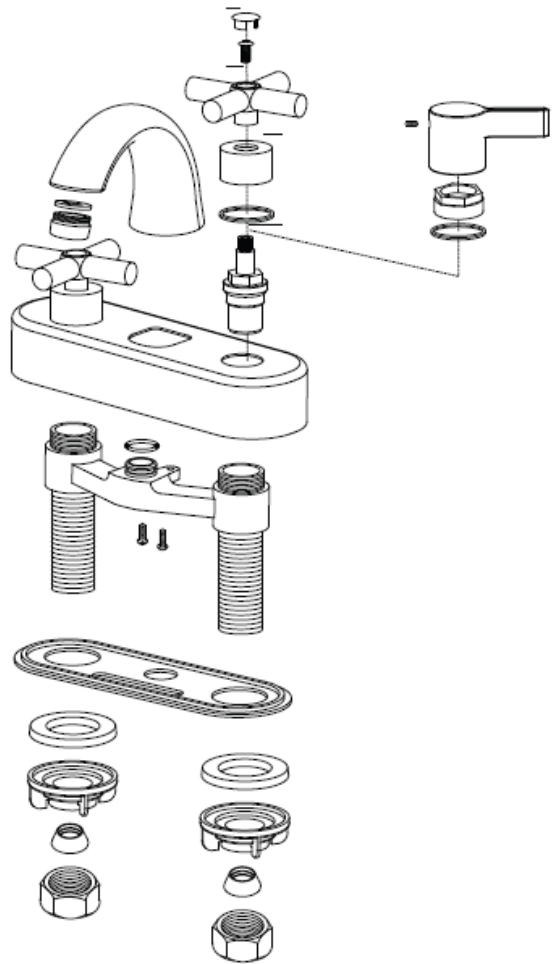

Warranty / Garantía

- 25 años mecánicos y 5 años en acabado.

PROJECT / PROYECTO: _____

CONTRACTOR / CONTRATISTA: _____

NOTES / NOTAS: _____

PfISTER

www.pfisterfaucets.com/international
A Division of Spectrum Brands, Inc.
19701 DaVinci
Lake Forest, CA 92610 USA

Deja fluir tu
Inspiración