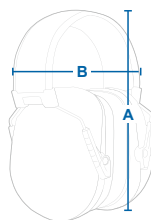

Empaque

Each	Caja
Inner	1
Case	20
Tamaño de Caja	19.8"x11.8"x16.1" / 50.5x30.5x41 cm
Peso Bruto	7.05 Kgs / 15.5 Lb

Dimensiones

SKU	A	B
GM452	5.9" (20.5cm)	6.1" (15.5cm)

• Soporte para la Cabeza Cómodo y Durable