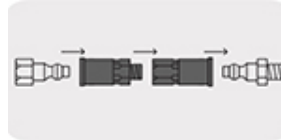

CÓDIGO: 19085 CLAVE: **COPLE-MA-1/4****Cople de latón, cuerda 1/4 NPT, macho, Truper**

- Fabricado de latón
- Cuerda 1/4" NPT
- Código de color para una fácil identificación
- Ideal para compresores de aire y herramientas neumáticas

**Especificaciones**

Cuerda	1/4" NPT
Conector	Macho
Empaque individual	Blíster
Inner	6
Master	144