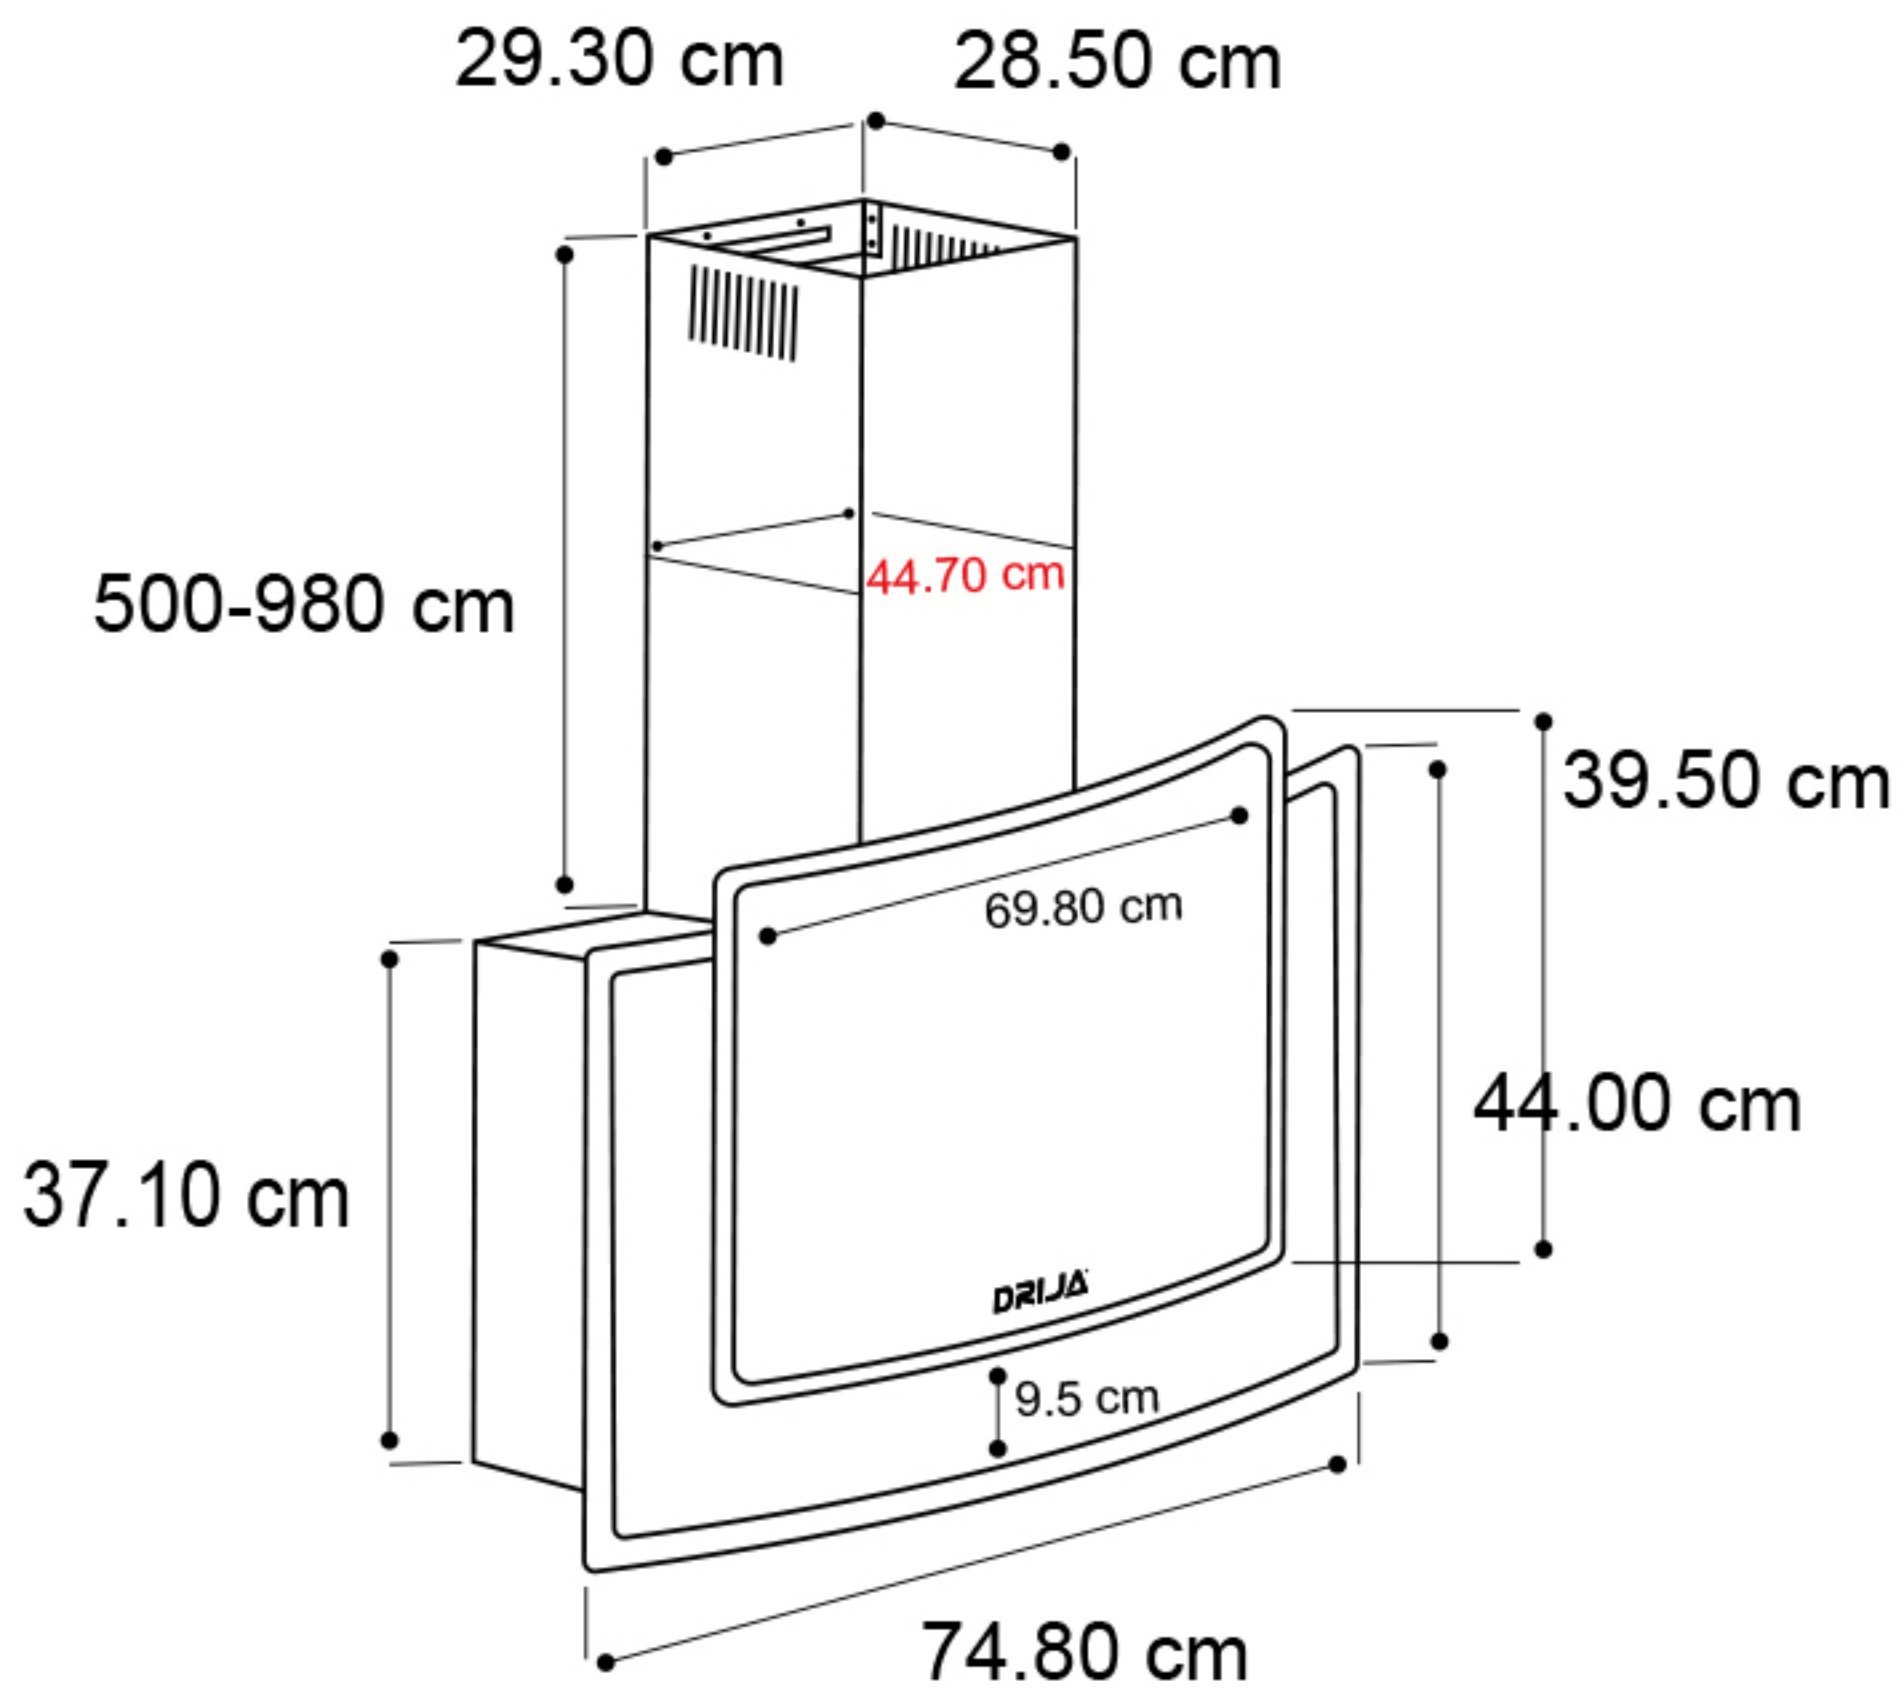

Contiene

- 2 Piezas de Chimenea
- 1 Tubo de Escape al Exterior (instalación opcional)

Datos de Consumo

- Capacidad de Extracción hasta 500m³/h
- Alimentación 110V-120V - 60 Hz
- 130 Watts

www.DrijaInternational.com

Escala en cm

Medidas Internas

DRIJA®