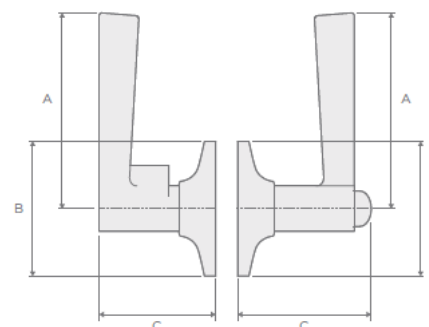

MANIJAS RENNES

Características

- **FUNCIONES:** Entrada, baño y vestíbulo
- **LLAVEO:** Bocallave con 5 pines, mecanismo de tambor de pines.
- **MECANISMO DE SEGURIDAD:** Mariposa
- **CENTRO A PUERTA:** 60-70mm
- **ESPESOR DE LA PUERTA:** 35-48mm

ACABADOS DISPONIBLES

3
Latón
Pulido

5
Latón
Antiguo

15
Níquel
Satinado

514
Negro
Mate

Exterior			Interior		
A	B	C	A	B	C
112	65	62	114	64	72

DIMENSIONES (mm)