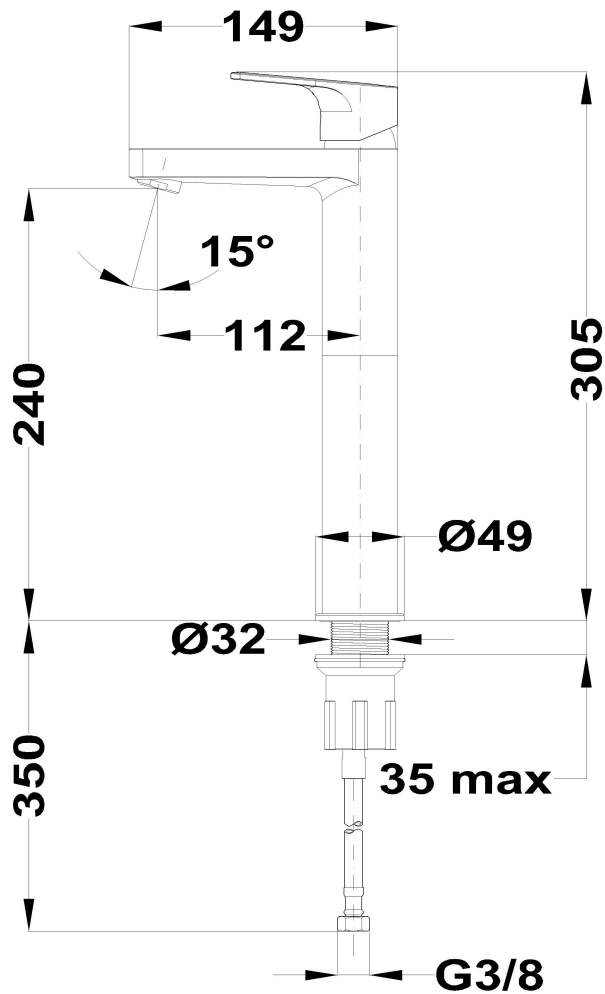

Strohm Teka > Lavabos y muebles > Grifos de lavabo > Mezclador monomando I >

Descargas

[↓ Libro de instrucciones](#)

[↓ Esquemas del producto](#)

Aviso legal:

* Determinados factores técnicos y terminaciones de nuestros acabados pueden verse alterados debido a las posibles variaciones en la configuración de su ordenador y/o impresora, por tanto estos valores no son vinculantes, sino aproximados. Frecuentemente revisamos las especificaciones de nuestros productos haciendo mejoras en sus características y garantía. Por favor consulte con el departamento comercial para información detallada en el caso de proyectos y edificaciones.