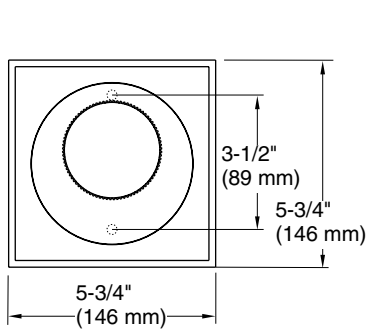

FEATURES

- Solid brass construction for durability and reliability
- Complements the Vir Stil collection

P34001, P34002, P34003, P34006,
P34008, P34010

P34006-00

P34002-00

P34001-00

P34003-00

P34008-00

P34010-00

SPECIFIED MODEL					
Model	Description	Finishes			
P34001-00	Vir Stil Towel Bar - 24" (610 mm)	<input type="checkbox"/> CP Polished Chrome	<input type="checkbox"/> AD Nickel Silver	<input type="checkbox"/> AG Brushed Nickel	<input type="checkbox"/> LB Bronze
P34002-00	Vir Stil Towel Bar - 12" (305 mm)	<input type="checkbox"/> CP Polished Chrome	<input type="checkbox"/> AD Nickel Silver	<input type="checkbox"/> AG Brushed Nickel	<input type="checkbox"/> LB Bronze
P34003-00	Vir Stil Towel Bar - 18" (457 mm)	<input type="checkbox"/> CP Polished Chrome	<input type="checkbox"/> AD Nickel Silver	<input type="checkbox"/> AG Brushed Nickel	<input type="checkbox"/> LB Bronze
P34006-00	Vir Stil Hook	<input type="checkbox"/> CP Polished Chrome	<input type="checkbox"/> AD Nickel Silver	<input type="checkbox"/> AG Brushed Nickel	<input type="checkbox"/> LB Bronze
P34008-00	Vir Stil Toilet Paper Holder	<input type="checkbox"/> CP Polished Chrome	<input type="checkbox"/> AD Nickel Silver	<input type="checkbox"/> AG Brushed Nickel	<input type="checkbox"/> LB Bronze