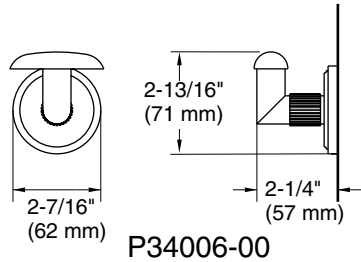

FEATURES

- Solid brass construction for durability and reliability
- Complements the Vir Stil collection

P34001, P34002, P34003, P34006,
P34008, P34010

P34006-00

P34002-00

P34001-00

P34003-00

P34008-00

P34010-00

SPECIFIED MODEL					
Model	Description	Finishes			
P34001-00	Vir Stil Towel Bar - 24" (610 mm)	<input type="checkbox"/> CP Polished Chrome	<input type="checkbox"/> AD Nickel Silver	<input type="checkbox"/> AG Brushed Nickel	<input type="checkbox"/> LB Bronze
P34002-00	Vir Stil Towel Bar - 12" (305 mm)	<input type="checkbox"/> CP Polished Chrome	<input type="checkbox"/> AD Nickel Silver	<input type="checkbox"/> AG Brushed Nickel	<input type="checkbox"/> LB Bronze
P34003-00	Vir Stil Towel Bar - 18" (457 mm)	<input type="checkbox"/> CP Polished Chrome	<input type="checkbox"/> AD Nickel Silver	<input type="checkbox"/> AG Brushed Nickel	<input type="checkbox"/> LB Bronze
P34006-00	Vir Stil Hook	<input type="checkbox"/> CP Polished Chrome	<input type="checkbox"/> AD Nickel Silver	<input type="checkbox"/> AG Brushed Nickel	<input type="checkbox"/> LB Bronze
P34008-00	Vir Stil Toilet Paper Holder	<input type="checkbox"/> CP Polished Chrome	<input type="checkbox"/> AD Nickel Silver	<input type="checkbox"/> AG Brushed Nickel	<input type="checkbox"/> LB Bronze