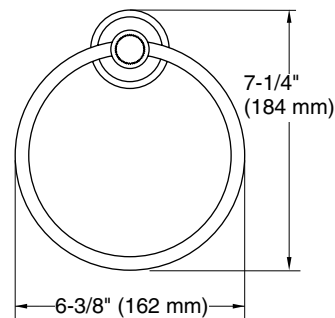

FEATURES

- Solid brass construction for durability and reliability
- Complements the Vir Stil collection

P34001, P34002, P34003, P34006,
P34008, P34010

P34006-00

P34002-00

P34001-00

P34003-00

P34008-00

P34010-00

SPECIFIED MODEL					
Model	Description	Finishes			
P34001-00	Vir Stil Towel Bar - 24" (610 mm)	<input type="checkbox"/> CP Polished Chrome	<input type="checkbox"/> AD Nickel Silver	<input type="checkbox"/> AG Brushed Nickel	<input type="checkbox"/> LB Bronze
P34002-00	Vir Stil Towel Bar - 12" (305 mm)	<input type="checkbox"/> CP Polished Chrome	<input type="checkbox"/> AD Nickel Silver	<input type="checkbox"/> AG Brushed Nickel	<input type="checkbox"/> LB Bronze
P34003-00	Vir Stil Towel Bar - 18" (457 mm)	<input type="checkbox"/> CP Polished Chrome	<input type="checkbox"/> AD Nickel Silver	<input type="checkbox"/> AG Brushed Nickel	<input type="checkbox"/> LB Bronze
P34006-00	Vir Stil Hook	<input type="checkbox"/> CP Polished Chrome	<input type="checkbox"/> AD Nickel Silver	<input type="checkbox"/> AG Brushed Nickel	<input type="checkbox"/> LB Bronze
P34008-00	Vir Stil Toilet Paper Holder	<input type="checkbox"/> CP Polished Chrome	<input type="checkbox"/> AD Nickel Silver	<input type="checkbox"/> AG Brushed Nickel	<input type="checkbox"/> LB Bronze