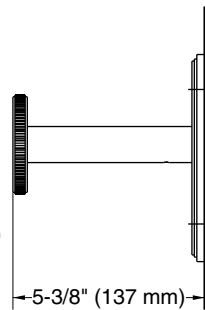

FEATURES

- Solid brass construction for durability and reliability
- Complements the Vir Stil collection

P34001, P34002, P34003, P34006,
P34008, P34010

P34006-00

P34002-00

P34001-00

P34003-00

P34008-00

P34010-00

SPECIFIED MODEL					
Model	Description	Finishes			
P34001-00	Vir Stil Towel Bar - 24" (610 mm)	<input type="checkbox"/> CP Polished Chrome	<input type="checkbox"/> AD Nickel Silver	<input type="checkbox"/> AG Brushed Nickel	<input type="checkbox"/> LB Bronze
P34002-00	Vir Stil Towel Bar - 12" (305 mm)	<input type="checkbox"/> CP Polished Chrome	<input type="checkbox"/> AD Nickel Silver	<input type="checkbox"/> AG Brushed Nickel	<input type="checkbox"/> LB Bronze
P34003-00	Vir Stil Towel Bar - 18" (457 mm)	<input type="checkbox"/> CP Polished Chrome	<input type="checkbox"/> AD Nickel Silver	<input type="checkbox"/> AG Brushed Nickel	<input type="checkbox"/> LB Bronze
P34006-00	Vir Stil Hook	<input type="checkbox"/> CP Polished Chrome	<input type="checkbox"/> AD Nickel Silver	<input type="checkbox"/> AG Brushed Nickel	<input type="checkbox"/> LB Bronze
P34008-00	Vir Stil Toilet Paper Holder	<input type="checkbox"/> CP Polished Chrome	<input type="checkbox"/> AD Nickel Silver	<input type="checkbox"/> AG Brushed Nickel	<input type="checkbox"/> LB Bronze