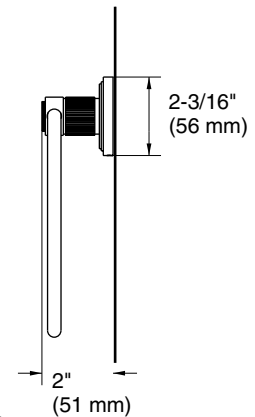

FEATURES

- Solid brass construction for durability and reliability
- Complements the Vir Stil collection

P34001, P34002, P34003, P34006,
P34008, P34010

P34006-00

P34002-00

P34001-00

P34003-00

P34008-00

P34010-00

SPECIFIED MODEL					
Model	Description	Finishes			
P34001-00	Vir Stil Towel Bar - 24" (610 mm)	<input type="checkbox"/> CP Polished Chrome	<input type="checkbox"/> AD Nickel Silver	<input type="checkbox"/> AG Brushed Nickel	<input type="checkbox"/> LB Bronze
P34002-00	Vir Stil Towel Bar - 12" (305 mm)	<input type="checkbox"/> CP Polished Chrome	<input type="checkbox"/> AD Nickel Silver	<input type="checkbox"/> AG Brushed Nickel	<input type="checkbox"/> LB Bronze
P34003-00	Vir Stil Towel Bar - 18" (457 mm)	<input type="checkbox"/> CP Polished Chrome	<input type="checkbox"/> AD Nickel Silver	<input type="checkbox"/> AG Brushed Nickel	<input type="checkbox"/> LB Bronze
P34006-00	Vir Stil Hook	<input type="checkbox"/> CP Polished Chrome	<input type="checkbox"/> AD Nickel Silver	<input type="checkbox"/> AG Brushed Nickel	<input type="checkbox"/> LB Bronze
P34008-00	Vir Stil Toilet Paper Holder	<input type="checkbox"/> CP Polished Chrome	<input type="checkbox"/> AD Nickel Silver	<input type="checkbox"/> AG Brushed Nickel	<input type="checkbox"/> LB Bronze