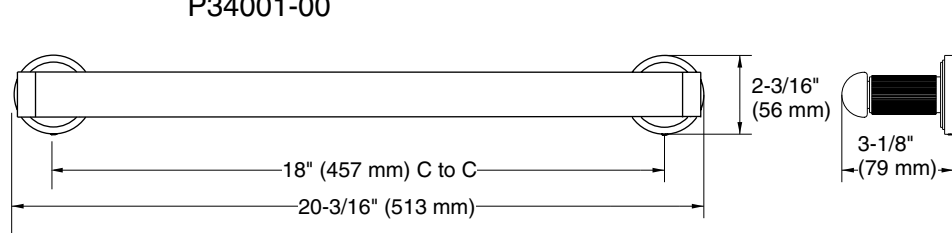

FEATURES

- Solid brass construction for durability and reliability
- Complements the Vir Stil collection

P34001, P34002, P34003, P34006,
P34008, P34010

P34006-00

P34002-00

P34001-00

P34003-00

P34008-00

P34010-00

SPECIFIED MODEL					
Model	Description	Finishes			
P34001-00	Vir Stil Towel Bar - 24" (610 mm)	<input type="checkbox"/> CP Polished Chrome	<input type="checkbox"/> AD Nickel Silver	<input type="checkbox"/> AG Brushed Nickel	<input type="checkbox"/> LB Bronze
P34002-00	Vir Stil Towel Bar - 12" (305 mm)	<input type="checkbox"/> CP Polished Chrome	<input type="checkbox"/> AD Nickel Silver	<input type="checkbox"/> AG Brushed Nickel	<input type="checkbox"/> LB Bronze
P34003-00	Vir Stil Towel Bar - 18" (457 mm)	<input type="checkbox"/> CP Polished Chrome	<input type="checkbox"/> AD Nickel Silver	<input type="checkbox"/> AG Brushed Nickel	<input type="checkbox"/> LB Bronze
P34006-00	Vir Stil Hook	<input type="checkbox"/> CP Polished Chrome	<input type="checkbox"/> AD Nickel Silver	<input type="checkbox"/> AG Brushed Nickel	<input type="checkbox"/> LB Bronze
P34008-00	Vir Stil Toilet Paper Holder	<input type="checkbox"/> CP Polished Chrome	<input type="checkbox"/> AD Nickel Silver	<input type="checkbox"/> AG Brushed Nickel	<input type="checkbox"/> LB Bronze