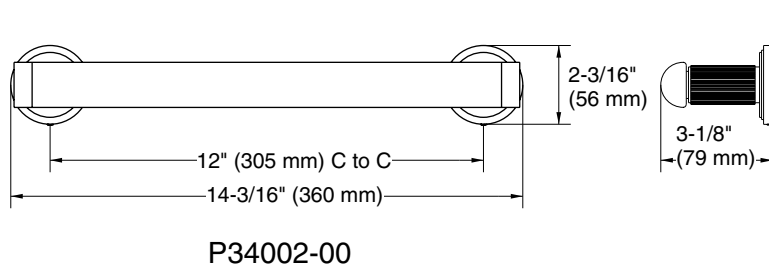

FEATURES

- Solid brass construction for durability and reliability
- Complements the Vir Stil collection

P34001, P34002, P34003, P34006,
P34008, P34010

P34006-00

P34002-00

P34001-00

P34003-00

P34008-00

P34010-00

SPECIFIED MODEL					
Model	Description	Finishes			
P34001-00	Vir Stil Towel Bar - 24" (610 mm)	<input type="checkbox"/> CP Polished Chrome	<input type="checkbox"/> AD Nickel Silver	<input type="checkbox"/> AG Brushed Nickel	<input type="checkbox"/> LB Bronze
P34002-00	Vir Stil Towel Bar - 12" (305 mm)	<input type="checkbox"/> CP Polished Chrome	<input type="checkbox"/> AD Nickel Silver	<input type="checkbox"/> AG Brushed Nickel	<input type="checkbox"/> LB Bronze
P34003-00	Vir Stil Towel Bar - 18" (457 mm)	<input type="checkbox"/> CP Polished Chrome	<input type="checkbox"/> AD Nickel Silver	<input type="checkbox"/> AG Brushed Nickel	<input type="checkbox"/> LB Bronze
P34006-00	Vir Stil Hook	<input type="checkbox"/> CP Polished Chrome	<input type="checkbox"/> AD Nickel Silver	<input type="checkbox"/> AG Brushed Nickel	<input type="checkbox"/> LB Bronze
P34008-00	Vir Stil Toilet Paper Holder	<input type="checkbox"/> CP Polished Chrome	<input type="checkbox"/> AD Nickel Silver	<input type="checkbox"/> AG Brushed Nickel	<input type="checkbox"/> LB Bronze