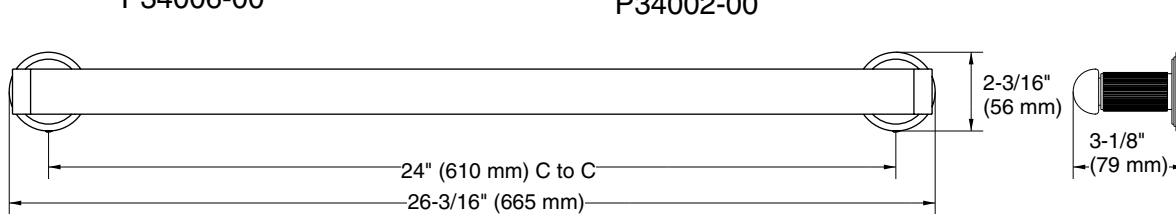

FEATURES

- Solid brass construction for durability and reliability
- Complements the Vir Stil collection

P34001, P34002, P34003, P34006,
P34008, P34010

P34006-00

P34002-00

P34001-00

P34003-00

P34008-00

P34010-00

SPECIFIED MODEL					
Model	Description	Finishes			
P34001-00	Vir Stil Towel Bar - 24" (610 mm)	<input type="checkbox"/> CP Polished Chrome	<input type="checkbox"/> AD Nickel Silver	<input type="checkbox"/> AG Brushed Nickel	<input type="checkbox"/> LB Bronze
P34002-00	Vir Stil Towel Bar - 12" (305 mm)	<input type="checkbox"/> CP Polished Chrome	<input type="checkbox"/> AD Nickel Silver	<input type="checkbox"/> AG Brushed Nickel	<input type="checkbox"/> LB Bronze
P34003-00	Vir Stil Towel Bar - 18" (457 mm)	<input type="checkbox"/> CP Polished Chrome	<input type="checkbox"/> AD Nickel Silver	<input type="checkbox"/> AG Brushed Nickel	<input type="checkbox"/> LB Bronze
P34006-00	Vir Stil Hook	<input type="checkbox"/> CP Polished Chrome	<input type="checkbox"/> AD Nickel Silver	<input type="checkbox"/> AG Brushed Nickel	<input type="checkbox"/> LB Bronze
P34008-00	Vir Stil Toilet Paper Holder	<input type="checkbox"/> CP Polished Chrome	<input type="checkbox"/> AD Nickel Silver	<input type="checkbox"/> AG Brushed Nickel	<input type="checkbox"/> LB Bronze