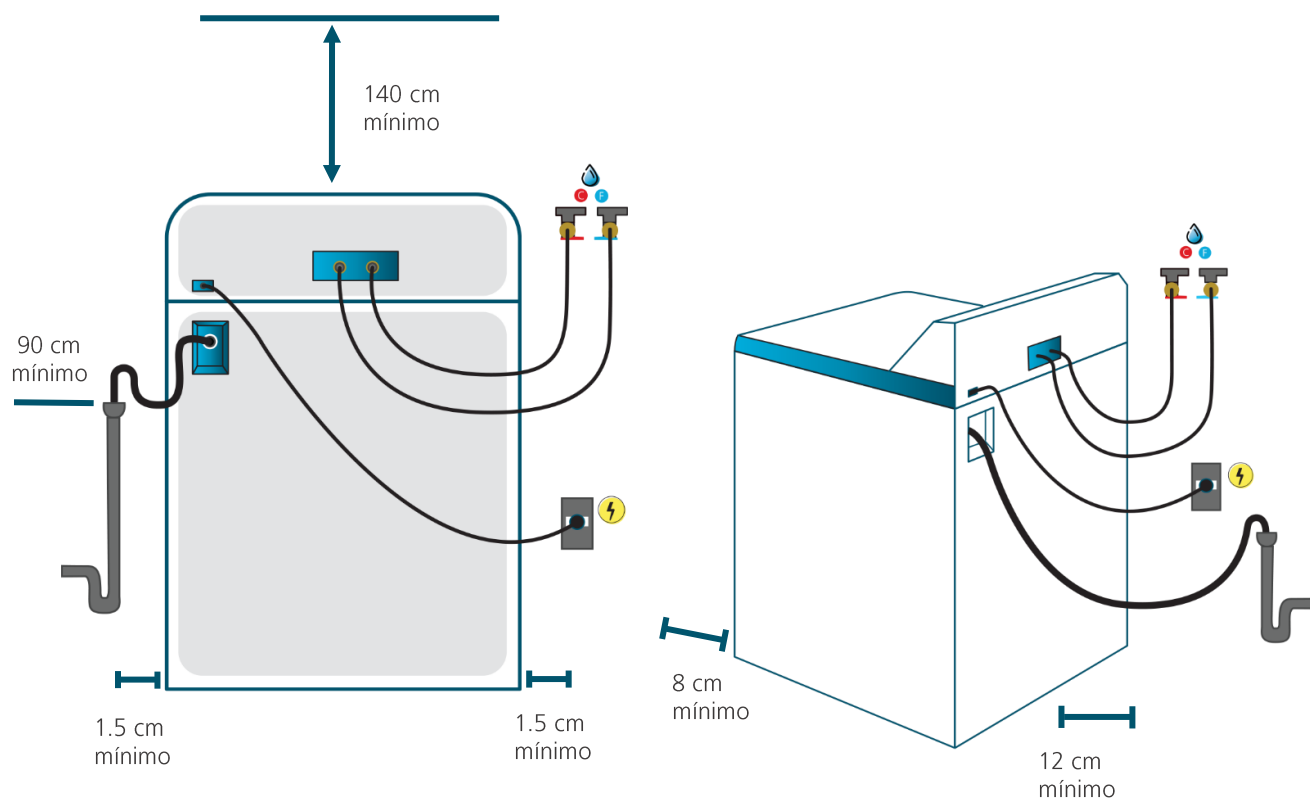

EAN / UPC: 757638359481

Importante

- Asegúrese de retirar todos los aditamentos del empaque tanto de la parte superior como de la inferior de su lavadora.
- Ajuste las cuatro patas niveladoras lo necesario para que su lavadora quede firmemente apoyada; use nivel para comprobar la correcta nivelación.
- En caso de sólo contar con una toma de agua fría, utilice un adaptador tipo Y conectando así ambas tomas de la lavadora.

Diagrama y medidas de instalación

Medidas y pesos

sin empaque	Alto: 111.63 cm	Ancho: 68.00 cm	Profundo: 67.80 cm	Peso: 51.60 kg
con empaque	Alto: 118.11 cm	Ancho: 73.32 cm	Profundo: 72.39 cm	Peso: 60.30 kg