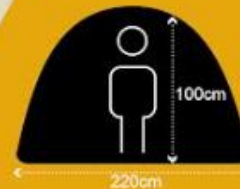

Paraviento Popup Verde

BEACH WINDSHIELD

Especificaciones

- › Protege tu piel de los fuertes rayos solares.
- › Altura de 100 cm.
- › Impermeable.
- › Fácil de armar y desarmar.
- › Ideal para proteger tus objetos personales de la lluvia y la área de la playa.

Characteristics

- › Protect your skin from strong sun rays.
- › 100 cm height.
- › Waterproof.
- › Easy to assemble and disassemble.
- › Ideal to protect your personal belongings from the rain and the beach area.