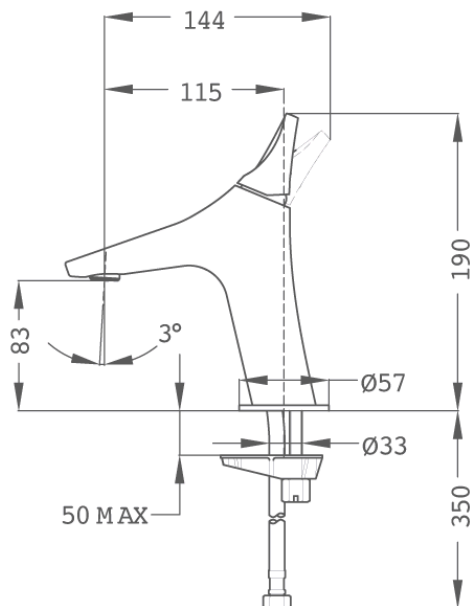

Strohm Teka > Lavabos y muebles > Grifos de lavabo > Mezclador monomando m >

Descargas

Libro de instrucciones

Esquemas del producto

Aviso legal:

* Determinados factores técnicos y terminaciones de nuestros acabados pueden verse alterados debido a las posibles variaciones en la configuración de su ordenador y/o impresora, por tanto estos valores no son vinculantes, sino aproximados. Frecuentemente revisamos las especificaciones de nuestros productos haciendo mejoras en sus características y garantía. Por favor consulte con el departamento comercial para información detallada en el caso de proyectos y edificaciones.