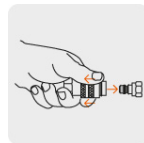

CÓDIGO: 19079 CLAVE: JAN-18

Juego de 18 piezas para compresor de aire, Truper

- Pistola de aire, cuerda 1/4" NPT
- Adaptador para válvula, válvula diagonal de latón
- 2 Pivotes
- Inflador punta espiga e inflador de cabeza doble de latón
- Reparador de válvula
- Boquilla de punta alta presión
- Cople rápido tipo "F" de latón, conexión hembra (Código de color para una fácil identificación)
- Calibrador de presión para neumáticos
- Cepillo escobillón, base latón
- Boquilla aspersora
- Boquilla cónica fabricada de latón con cubierta plástica
- Conector rápido tipo "M" (conexión macho) y conector rápido tipo "F" (conexión hembra) de latón
- Válvula para inflar balones
- Niple tipo "MM", conexión macho - macho
- Ideal para limpiar, inflar y calibrar

Para conexión rápida de 1/4" NPT

Especificaciones

Cuerda	1/4" NPT
Empaque individual	Blíster
Inner	3
Master	24

Incluye

18 accesorios neumáticos (Ver características)

Imágenes complementarias