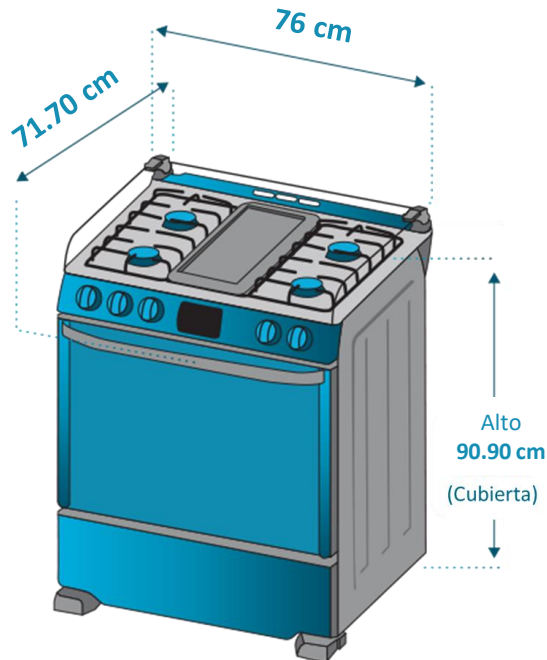

## Especificaciones

Producto: Estufa a gas

Nomenclatura: EM7659BFIX0

UPC / EAN: 757638400251

Capacidad: 76 cm

Color: Inox

## Importante

- Los laterales de la estufa deben estar a 20 mm de las paredes adyacentes y la bisagra de las tapas a no menos de 100 mm de la pared posterior.
- El techo, los armarios y el extractor de aire deberán estar a 760 mm (como mínimo).

## Medidas y pesos

<b>sin empaque</b>	Alto: 108.50 cm	Ancho: 76.60 cm	Profundo: 71.70 cm	Peso: 36.50 kg
<b>con empaque</b>	Alto: 99.50 cm	Ancho: 80.00 cm	Profundo: 76.00 cm	Peso: 40.00 kg