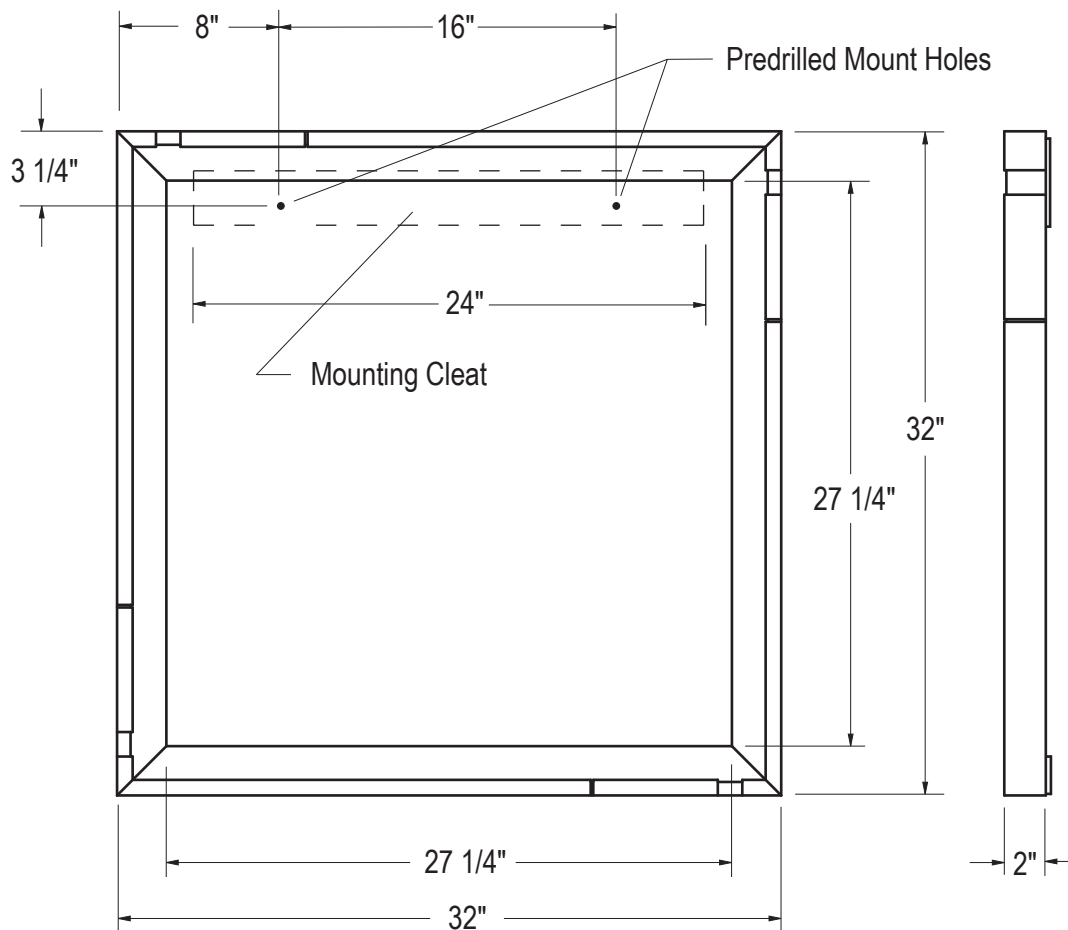

FEATURES

- 32" X 32"
- Solid Select Hard Walnut Frame
- Wall-mount Installation

P74204

SPECIFIED MODEL					
Model	Description	Finishes			
P74204-KN	Vir Stil Walnut Mirror	<input type="checkbox"/> CP Polished Chrome	<input type="checkbox"/> AD Nickel Silver	<input type="checkbox"/> AG Brushed Nickel	<input type="checkbox"/> LB Bronze
P74204-WH	Vir Stil White Lacquer Mirror	<input type="checkbox"/> CP Polished Chrome	<input type="checkbox"/> AD Nickel Silver	<input type="checkbox"/> AG Brushed Nickel	<input type="checkbox"/> LB Bronze