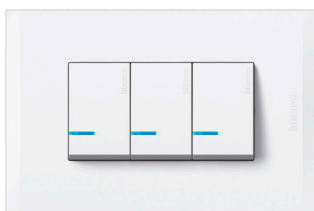

AF2100EB

AF2300EBL127

AF2156EB

Descripción	Códigos			
	Blanco	Marfil	Champagne	Negro
Interruptor sencillo unipolar 15A	AF2100EB	AF2100EM	AF2100EBCH	AF2100EANG
Interruptor sencillo unipolar 15A para/luz piloto*	AF2100EBL127	AF2100EML127	AF2100EBCHL127	AF2100EANGL127
Interruptor sencillo de 3 vías 15A	AF2101EB	AF2101EM	AF2101EBCH	AF2101EANG
Interruptor sencillo de 3 vías 15A para/luz piloto*	AF2101EBL127	AF2101EML127	AF2101EBCHL127	AF2101EANGL127
Interruptor doble unipolar 15A	AF2200EB	AF2200EM	AF2200EBCH	AF2200EANG
Interruptor doble unipolar 15A para/luz piloto*	AF2200EBL127	AF2200EML127	AF2200EBCHL127	AF2200EANGL127
Interruptor doble de 3 vías 15A	AF2201EB	AF2201EM	AF2201EBCH	AF2201EANG
Interruptor doble de 3 vías 15A para/luz piloto*	AF2201EBL127	AF2201EML127	AF2201EBCHL127	AF2201EANGL127
Interruptor triple unipolar 15A	AF2300EB	AF2300EM	AF2300EBCH	AF2300EANG
Interruptor triple unipolar 15A para/luz piloto*	AF2300EBL127	AF2300EML127	AF2300EBCHL127	AF2300EANGL127
Interruptor triple 3 vías 15A	AF2301EB	AF2301EM	AF2301EBCH	AF2301EANG
Interruptor triple 3 vías 15A para/luz piloto*	AF2301EBL127	AF2301EML127	AF2301EBCHL127	AF2301EANGL127
Pulsador para timbre unipolar 10A	AF2102EB	AF2102EM	AF2102EBCH	AF2102EANG
Pulsador para timbre unipolar 10A para/luz piloto*	AF2102EBL127	AF2102EML127	AF2102EBCHL127	AF2102EANGL127
Dimmer giratorio sencillo 37W Universal	AF2156EB	AF2156EM	AF2156EBCH	AF2156EANG
Dimmer giratorio sencillo 300W para carga incandescente	AF2155EB	AF2155EM	AF2155EBCH	AF2155EANG

*Luz piloto no incluida

Luz piloto led 127 para interruptores iluminables	LN4742V127T
---	-------------

LN4742V127T