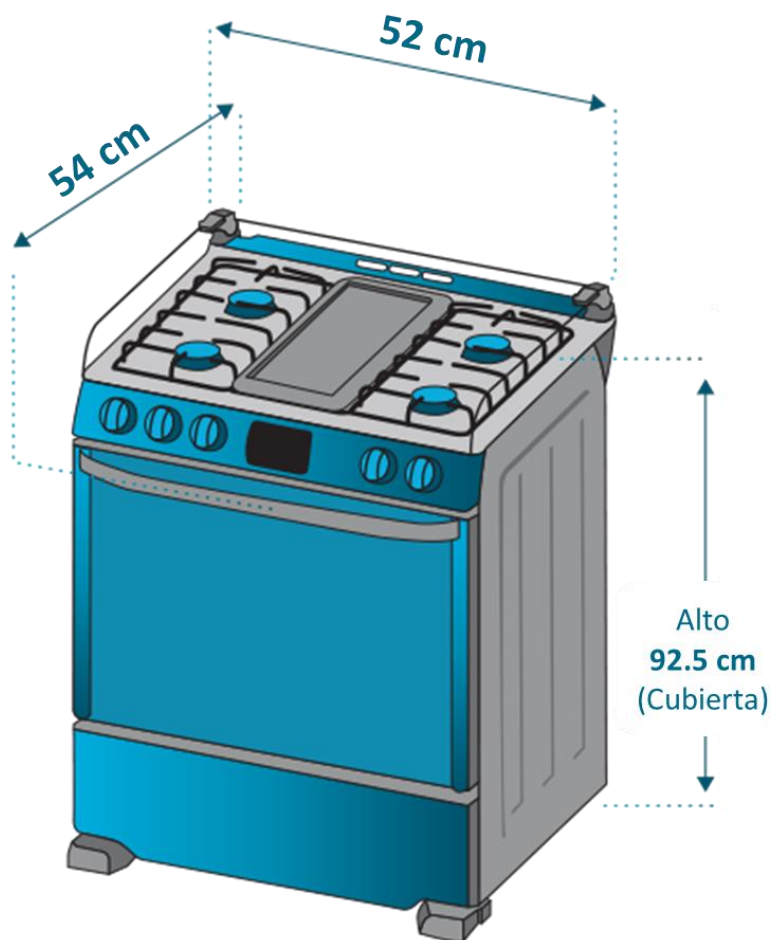

Ficha técnica de producto

Especificaciones

Producto: Estufa de piso

Nomenclatura: EMA5105SB0 / N

EAN: B: 7861032326789 N: 7861032326796

Capacidad: 51 cm

Color: B: Blanco N: Negro

Características

- Gas LP
- Copete
- Cubierta sellada de acero inoxidable
- 2 parrillas superiores de fundición

Quemadores

- 4 Estándar

Horno

- Termocontrol
- Capacidad 63 L
- 1 estándar
- Luz en horno
- Puerta panorámica con vidrio negro
- Easy Clean Pro
- 110V/60Hz

easyCleanPro⁺

Medidas y pesos *sin empaque*

Alto: 93.00 cm
Ancho: 76.00 cm
Profundo: 55.00 cm
Peso: 25.54 kg

Medidas y pesos *con empaque*

Alto: 99.00 cm
Ancho: 82.00 cm
Profundo: 68.00 cm
Peso: 28.47 kg

Cuando tu hogar funciona,
todo funciona.

Dimensiones y espacios mínimos

- Los laterales de la estufa deben estar a 20 mm de las paredes adyacentes y la bisagra de las tapas a no menos de 100 mm de la pared posterior.
- El techo, los armarios y el extractor de aire deberán estar a 760 mm (como mínimo).