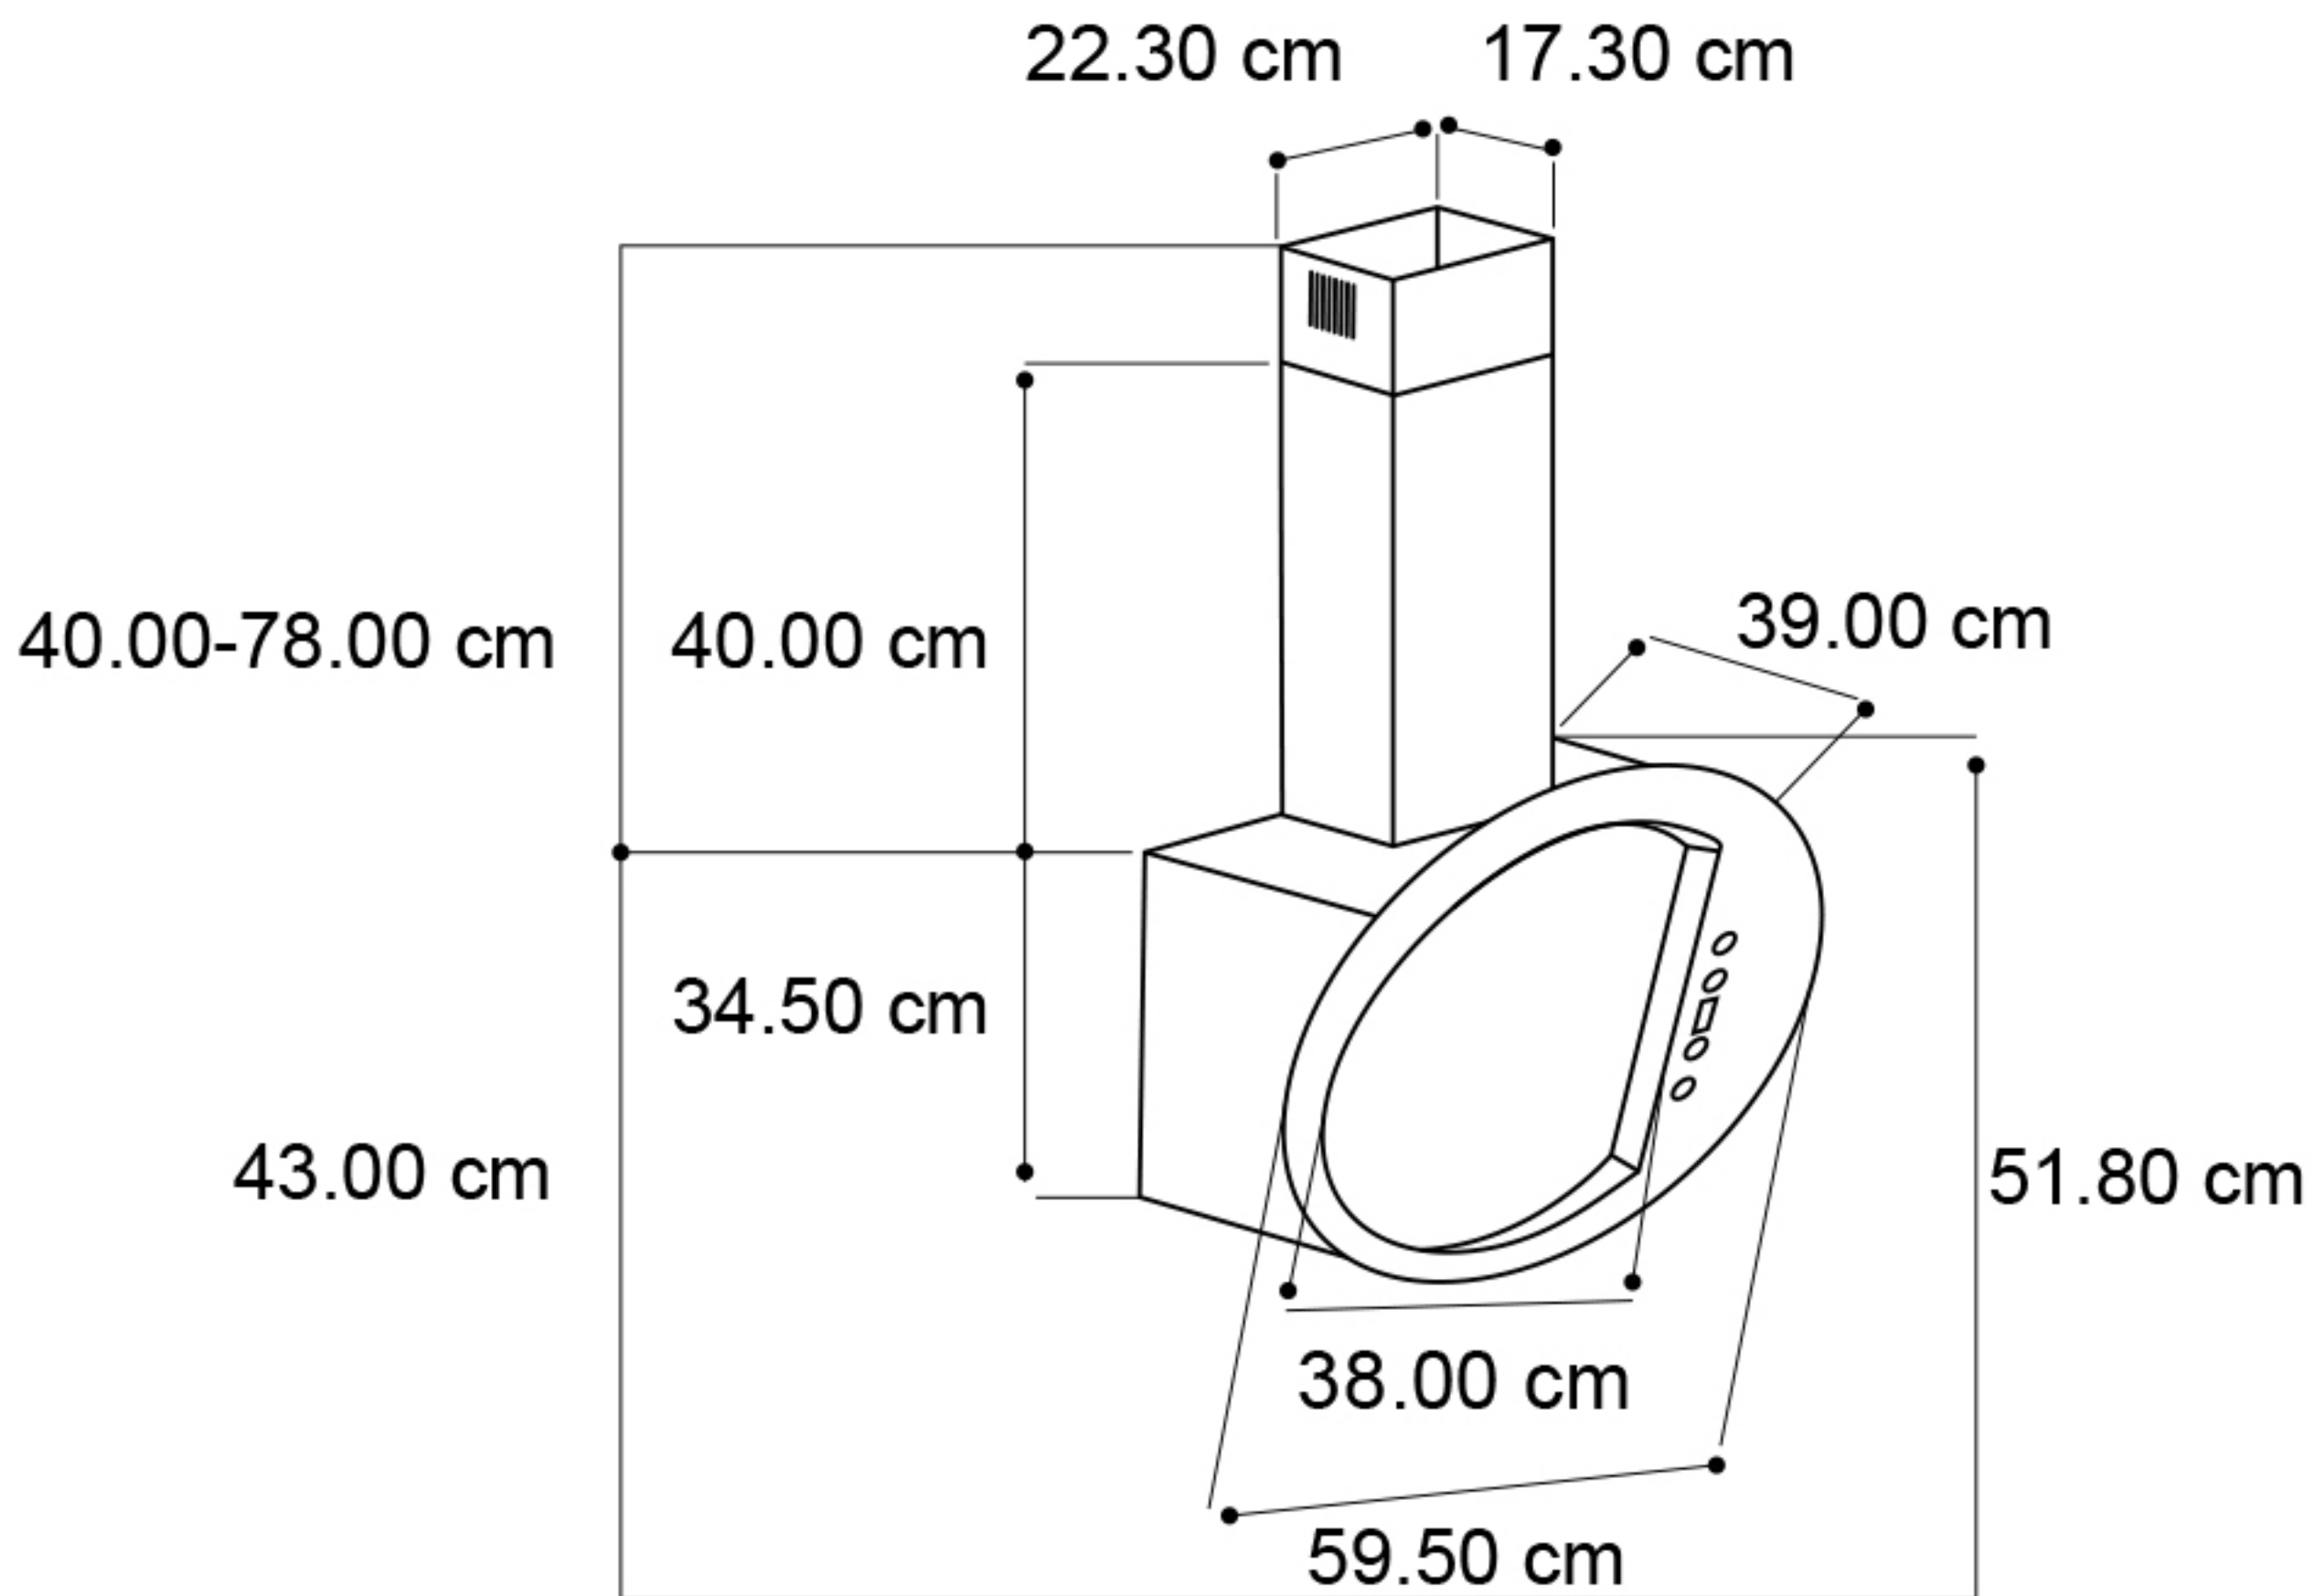

Contiene

- 2 Piezas de Chimenea
- 1 Tubo de Escape al Exterior (instalación opcional)

Datos de Consumo

- Capacidad de Extracción hasta 500m³/h
- Alimentación 110V-120V - 60 Hz
- 130 Watts

www.DrijaInternational.com

Escala en cm

Medidas Internas

DRIJA®