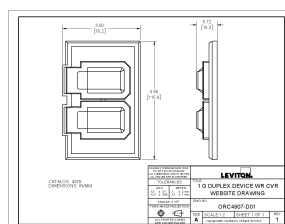

Material: Nylon termoplástico

Montaje: Producto

Orientación: Horizontal

Normas y certificaciones: UL /CSA

Tipo: Resistente al clima

Garantía: Limitado 2-Year

Diseño dimensional

ENVÍO DE ESPECIFICACIONES