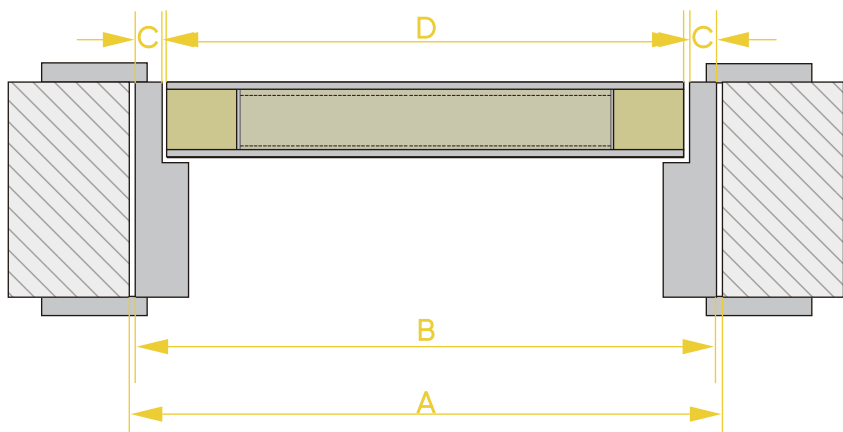

PUERTA DINAMIK

Ficha Técnica

INTER DOORS
Cocinas - Closets - Puertas

Hoja

- Ancho: personalizable hasta 1000 mm
- Alto: personalizable hasta 2350 mm
- Espesor: 38, 41, 42 mm
- Interior: Honey Comb
- Bastidor: Aglomerado 30x40mm
- Material: MDP-MDF
- Canto: PVC 0,45 mm

Marco

- Anchos: 80, 100, 120 mm
- Espesor: 30 mm
- Material: MDP RH

Moldura

- Anchos: 40, 60, 80 mm
- Espesor: 15 mm
- Material: MDP RH

Usos

- Habitaciones
- Baños
- Vestidores

Requerimiento de obra

- Ancho de vano: personalizable hasta 1058 mm
- Alto de vano: personalizable hasta 2395 mm
- Espesor de vano: ≥ 80 mm

Ficha Técnica

■ Sección Horizontal

- **A:** Medida de Vano
- **B:** Ancho del precolgado
- **C:** Espesor del marco
- **D:** Ancho de la hoja

■ Sección Vertical

- **E:** Medida de Vano
- **F:** Alto del precolgado
- **G:** Espesor del marco
- **H:** Alto de la hoja

CONSTRUCCIÓN HOJA

Ficha Técnica

INTER DOORS[®]
Cocinas - Closes - Puertas

■ Cara

- Material: MDP STD
- Acabado: Melamina
- Espesor: 6 mm

■ Canto

- Material: PVC
- Espesor: 0,45 mm

■ Bastidor