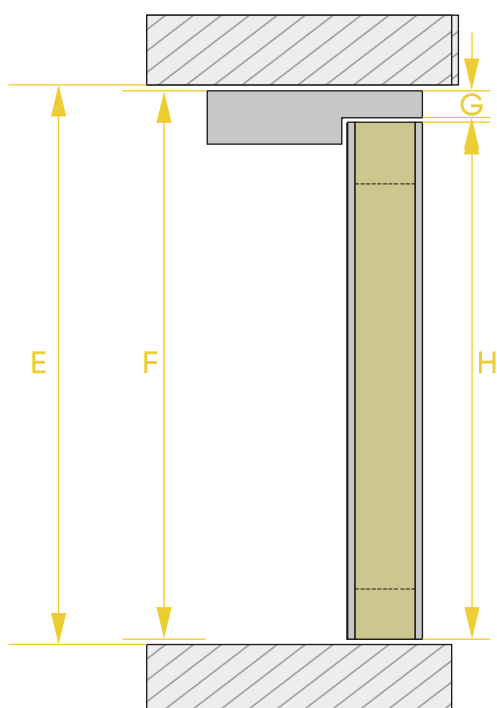

PUERTA DINAMIK

Ficha Técnica

INTER DOORS
Cocinas - Closets - Puertas

Hoja

- Ancho: personalizable hasta 1000 mm
- Alto: personalizable hasta 2350 mm
- Espesor: 38, 41, 42 mm
- Interior: Honey Comb
- Bastidor: Aglomerado 30x40mm
- Material: MDP-MDF
- Canto: PVC 0,45 mm

Marco

- Anchos: 80, 100, 120 mm
- Espesor: 30 mm
- Material: MDP RH

Moldura

- Anchos: 40, 60, 80 mm
- Espesor: 15 mm
- Material: MDP RH

Usos

- Habitaciones
- Baños
- Vestidores

Requerimiento de obra

- Ancho de vano: personalizable hasta 1058 mm
- Alto de vano: personalizable hasta 2395 mm
- Espesor de vano: ≥ 80 mm

Ficha Técnica

■ Sección Horizontal

- **A:** Medida de Vano
- **B:** Ancho del precolgado
- **C:** Espesor del marco
- **D:** Ancho de la hoja

■ Sección Vertical

- **E:** Medida de Vano
- **F:** Alto del precolgado
- **G:** Espesor del marco
- **H:** Alto de la hoja

CONSTRUCCIÓN HOJA

Ficha Técnica

INTER DOORS[®]
Cocinas - Closes - Puertas

■ Cara

- Material: MDP STD
- Acabado: Melamina
- Espesor: 6 mm

■ Canto

- Material: PVC
- Espesor: 0,45 mm

■ Bastidor