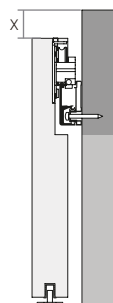

PUERTA DINAMIK

Ficha Técnica

INTER DOORS
Cocinas - Closets - Puertas

Hoja

- Ancho: personalizable hasta 1000 mm
- Alto: personalizable hasta 2350 mm
- Espesor: 38, 41, 42 mm
- Interior: Honey Comb
- Bastidor: Aglomerado 30x40mm
- Material: MDP-MDF
- Canto: PVC 0,45 mm

SOLUCIONES DE APERTURA

Ficha Técnica

INTER DOORS[®]
Cocinas - Closes - Puertas

■ Puerta corrediza Pocket

- Oculto en el muro
- Disponible para drywall y muro de ladrillo
- Disponible en hoja doble
- **Ancho:** desde 600 hasta 1200 mm
- **Alto:** 2100, 2400 mm

■ Puerta corrediza Magic Air

- Sistema de riel oculto
- Cierre amortiguado
- **Ancho:** personalizable hasta 1100 mm
- **Alto:** personalizable hasta 2750 mm

■ Puerta corrediza Basic

- Movimiento de la puerta suave y silencioso
- **Ancho:** desde 500 hasta 1000 mm
- **Alto:** personalizable hasta 2350 mm

■ Puerta corrediza Diva Air

- Perfil anodizado plata
- Freno amortiguado
- Separación entre puerta y pared 18 mm
- **Ancho:** personalizable hasta 1000 mm
- **Alto:** personalizable hasta 2350 mm
- **X:** medida mínima 20 mm