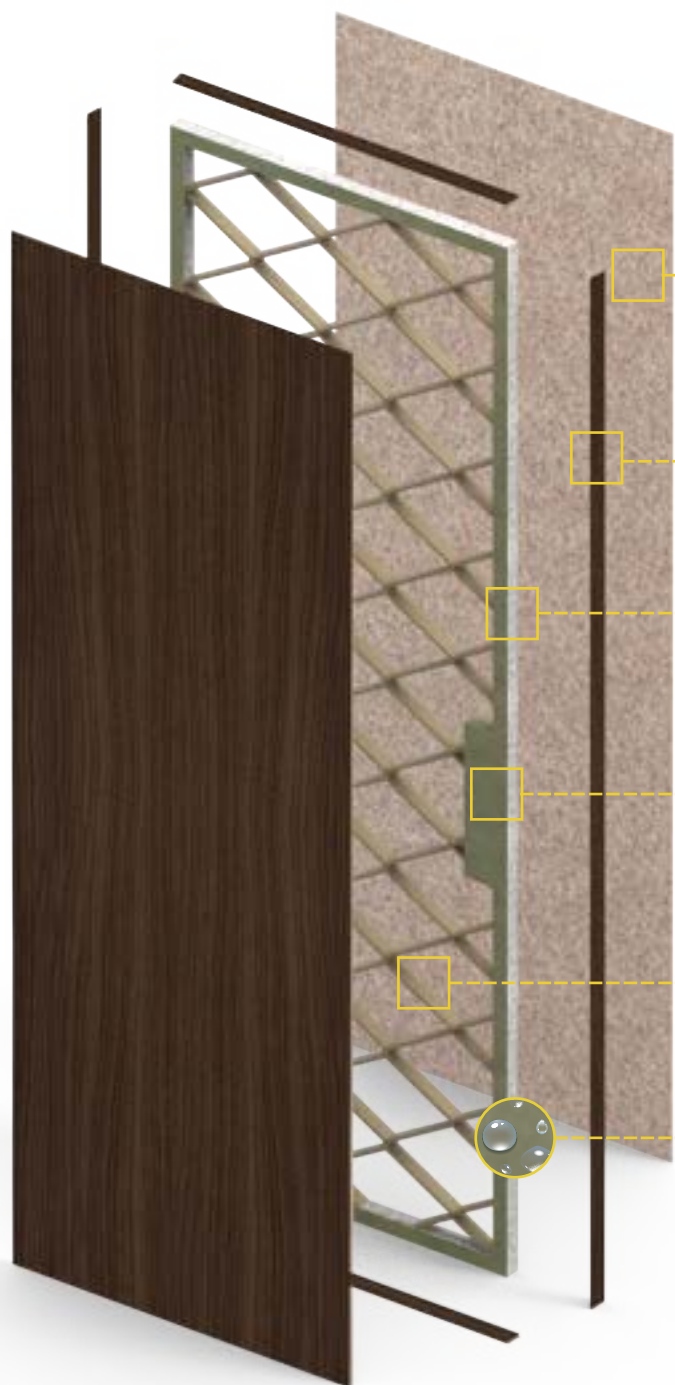

Diseños de Ranura

Colores

MELAMINA

PINTADAS

Acabo

- Pintada
- Foil
- Melamina

Durabilidad

SECCIÓN PUERTA

Ficha Técnica

■ Sección Horizontal

- **A:** Medida de Vano
- **B:** Ancho del precolgado
- **C:** Espesor del marco
- **D:** Ancho de la hoja

■ Sección Vertical

- **E:** Medida de Vano
- **F:** Alto del precolgado
- **G:** Espesor del marco
- **H:** Alto de la hoja

CONSTRUCCIÓN HOJA

Ficha Técnica

INTER DOORS[®]
Cocinas - Closes - Puertas

■ Cara

- Material: MDP STD
- Acabado: Melamina
- Espesor: 6 mm

■ Canto

- Material: PVC
- Espesor: 0,45 mm

■ Bastidor

- Material: Aglomerado RH (tolerante a la humedad)
- Espesor: 30 mm
- Ancho: 40 mm

■ Refuerzo para cerradura

- Material: Aglomerado RH (tolerante a la humedad)
- Espesor: 30 mm
- Ancho: 80 mm

■ Interior Honey Comb