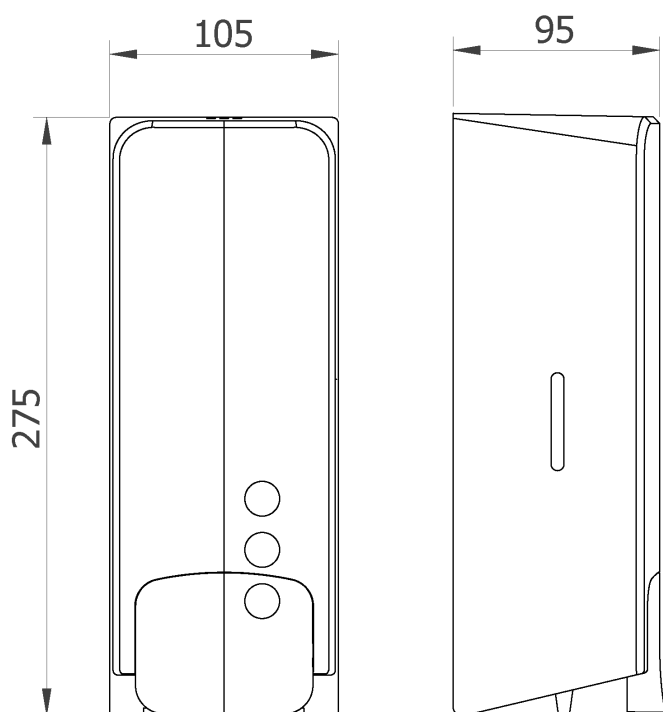

Texto sugerido para prescripción

Dosificador de jabón NOFER, de ABS acabado blanco de accionamiento manual. Para adosar a pared con visor de contenido y cierre de seguridad. Dimensiones: 275 alto x 105 ancho x 95 fondo (mm).

Componentes

- Carcasa de ABS.
- Pulsador.
- Visor de contenido y cierre de seguridad.

Características técnicas

Material: ABS

Acabado: Blanco

Dimensiones: 275 alto x 105 ancho x 95 fondo (mm)

Capacidad: 1000 ml. Rellenable.

Opciones dosificación jabón: Posición 1: 1,5 ml/dosificación
Posición 2: 1 ml/dosificación
Posición 3: 0,5 ml/dosificación

Esquema dimensional

Ctra. Laureà Miró, 385-387
08980 | Sant Feliu de Llobregat,
Barcelona - España
T. +34 934 742 423
F. +34 934 743 548
nofer@nofer.com
www.nofer.com