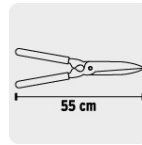

CÓDIGO: 18377 CLAVE: T-19

Tijera para poda, Classic, 55 cm, mango madera

- Hojas fabricadas en acero
- Mangos fabricados en madera de fresno estufado
- Filos rectificados para cortes precisos y suaves
- Casquillos metálicos cromados
- Jardinería

**Especificaciones**

Longitud total	55 cm
Longitud de hoja	22 cm
Espesor de hoja	4 mm
Peso	996 g
Empaque individual	Granel