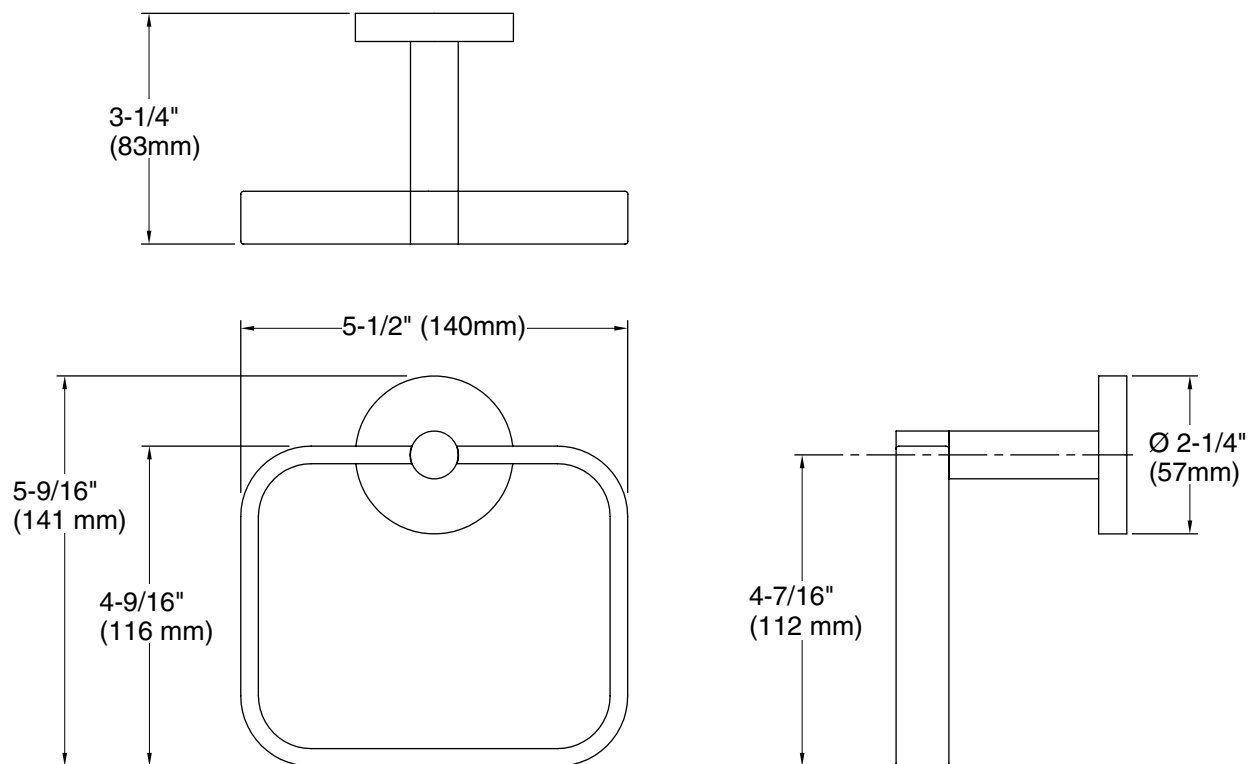

### FEATURES

P34410

- Solid metal construction for durability and reliability
- Pivot mechanism allows 360 degrees rotation
- Complements the One collection

### SPECIFIED MODEL

Model	Description	Finishes			
P34410-00	One Towel Ring	<input type="checkbox"/> CP Polished Chrome	<input type="checkbox"/> AD Nickel Silver	<input type="checkbox"/> AG Brushed Nickel	<input type="checkbox"/> BL Matte Black
		<input type="checkbox"/> GN Gunmetal	<input type="checkbox"/> SN Polished Nickel	<input type="checkbox"/> ULB Unlacquered Brass	