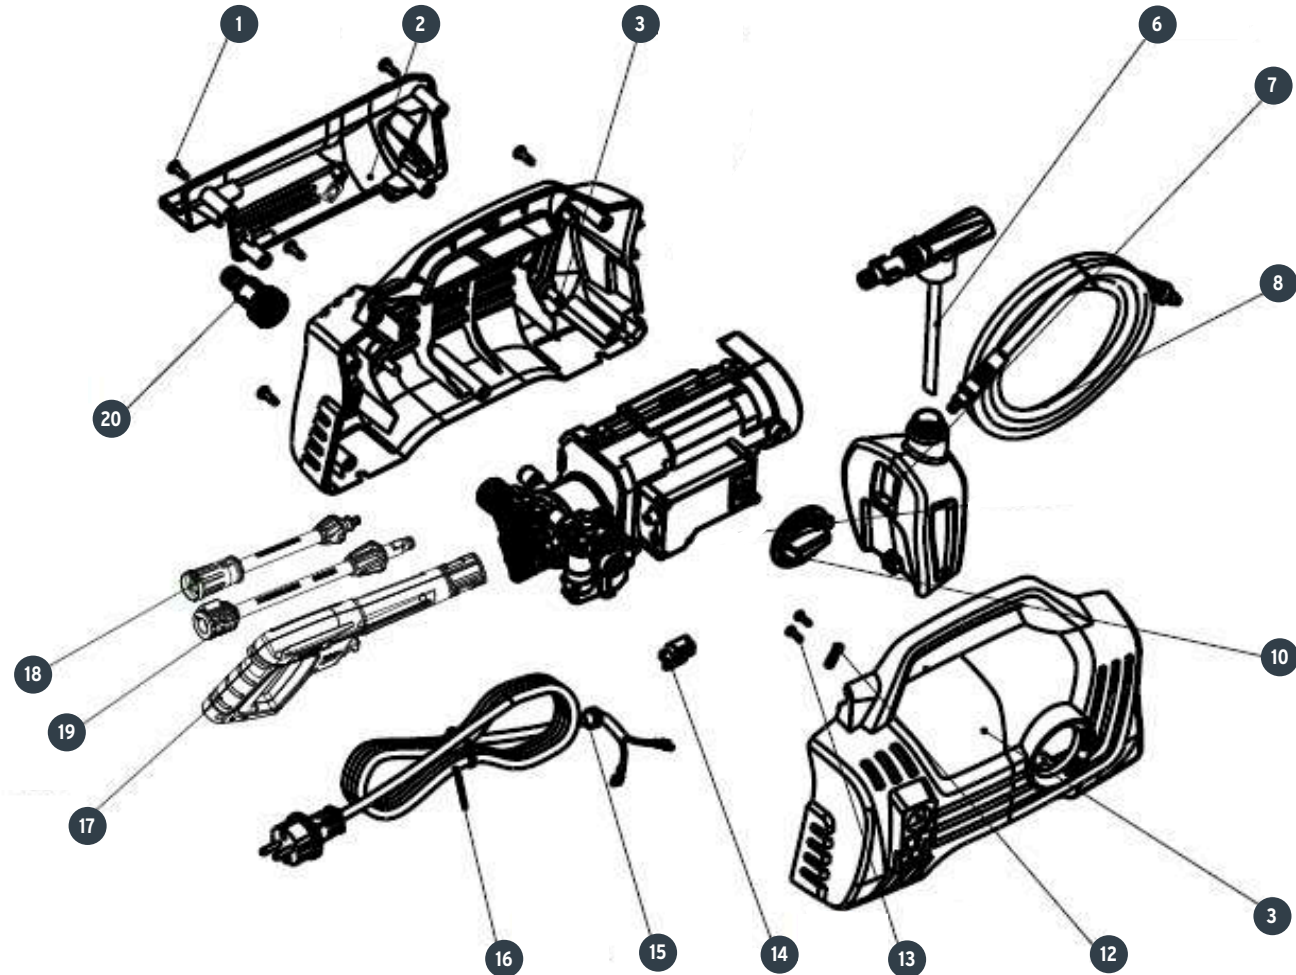

A

No.	Código	Clave	Descripción
1	952828	R1-HILA-1600C	Tornillo (cabeza de cruz) St4.8x16
2	952829	R2-HILA-1600C	Porta accesorios
3	952830	R3-HILA-1600C	Carcasa trasera
6	ACC		Boquilla de botella
7	ACC		Botella de detergente
8	952831	R8-HILA-1600C	Manguera de alta presión (5m)
9	ACC		Ensamble de bomba+motor (120v/60hz)
10	952832	R10-HILA-1600C	Perilla de interruptor
11	ACC		Carcasa delantera
12	952833	R12-HILA-1600C	Placa de presión del cable de alimentación
13	952834	R13-HILA-1600C	Tornillo (cabeza de cruz) St3.5x13
14	952835	R14-HILA-1600C	Botón de liberación
15	952836	R15-HILA-1600C	Protector de cable
16	952837	R16-HILA-1600C	Cable de alimentación
17	ACC		Pistola
18	ACC		Lanza
19	ACC		Lanza de extensión
20	ACC		Filtro de entrada de agua
21	ACC		Punta para destapar espesas