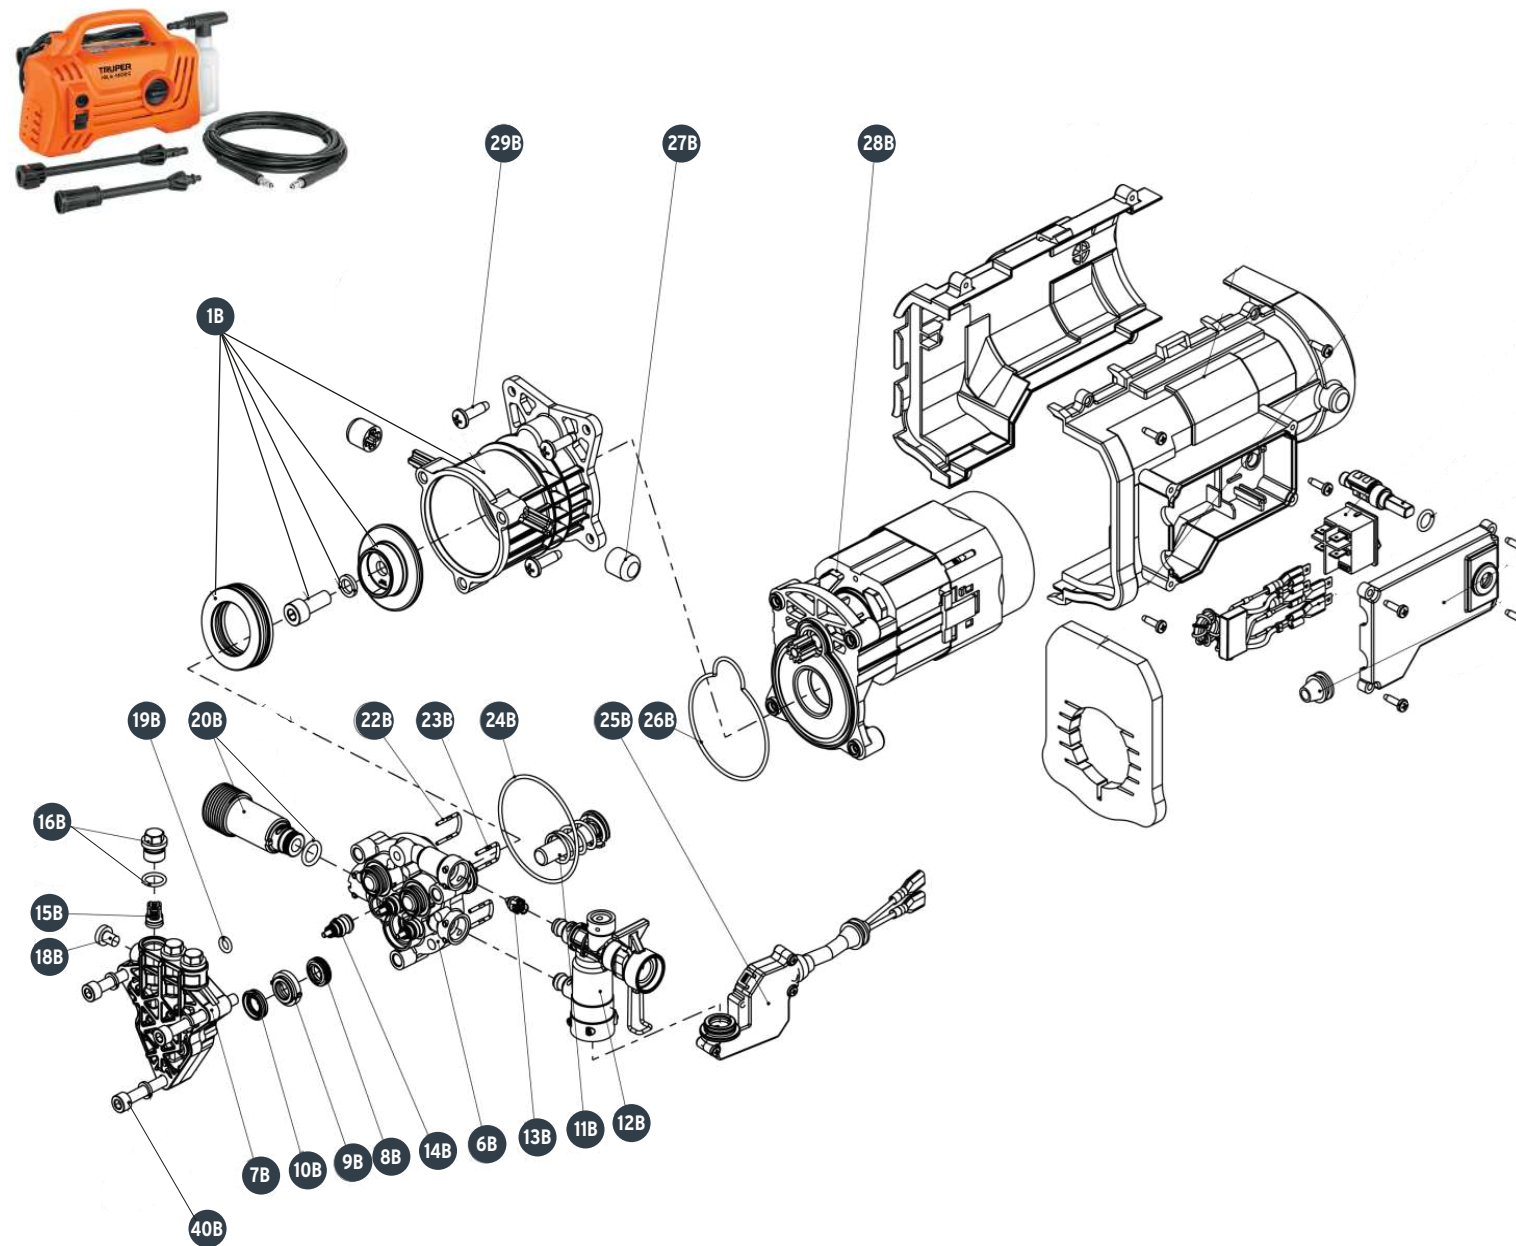

A

B

No.	Código	Clave	Descripción
1B	952838	R1B-HILA-1600C	Conjunto de cilindro de aceite
1.1	ACC		Placa de lavado
1.2	ACC		Rondana de presión (Diam 8.5x13.5x2.5)
1.3	ACC		Tornillo cabeza Allen M8x20
1.4	ACC		Juego de Balero de bolas de empuje (51106)
6B	952839	R6B-HILA-1600C	Cuerpo de bomba
7B	952840	R7B-HILA-1600C	Tapa de la bomba
8B	952841	R8B-HILA-1600C	Sello de aceite del émbolo (Diam10x16x4)
9B	952842	R9B-HILA-1600C	Soporte del sello de aceite (Diam 10x20x7)
10B	952843	R10B-HILA-1600C	Sello de aceite (Diam 10x16x4)
11B	952844	R11B-HILA-1600C	Conjunto de émbolo con resorte y soporte
12B	952845	R12B-HILA-1600C	Conjunto de manguera de salida
13B	952846	R13B-HILA-1600C	Conjunto de válvula de contrapresión
14B	952847	R14B-HILA-1600C	Conjunto de válvula de control de entrada
15B	952848	R15B-HILA-1600C	Conjunto de válvula de control de salida
16B	952849	R16B-HILA-1600C	Tapón de válvula M12x8 con empaque Diam 9.5 x1.8
18B	952850	R18B-HILA-1600C	Tornillo cabeza Phillips (M6x8)
19B	952851	R19B-HILA-1600C	Anillo O (5.5x2)
20B	952852	R20B-HILA-1600C	Conector de entrada de agua con empaque Diam 10x 2.2
22B	952853	R22B-HILA-1600C	Seguro U diam 12.4x19x1.8
23B	952854	R23B-HILA-1600C	Seguro U Diam 10x18x2
24B	952855	R24B-HILA-1600C	Anillo O (Diam 58x2)
25B	952856	R25B-HILA-1600C	Conjunto de interruptor de encendido y apagado
26B	952857	R26B-HILA-1600C	Anillo sellador
27B	952858	R27B-HILA-1600C	Anillo amortiguador
28B	952859	R28B-HILA-1600C	Motor
29B	952860	R29B-HILA-1600C	Tornillo cabeza Phillips (St5.5x20)