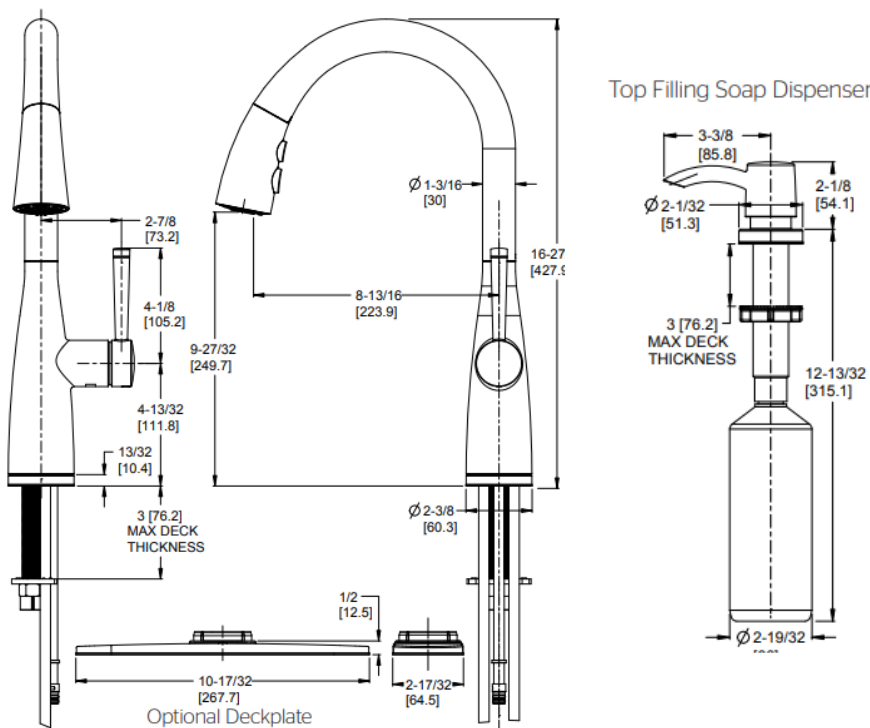

# Raya™

F529-7RYB  
F529-7RYC  
F529-7RYS

*Pull-Down Kitchen Faucet*  
*Grifo de cocina pull down*

## FEATURES / CARACTERÍSTICAS

- 1, 2, 3, or 4-Hole Installation;
- Deck Plate or Single Hole
- Mounting Option
- 3 Function Pull-Down Sprayer
- AccuDock Sprayhead Docking
- Easy to Clean Nozzles
- 3600 Rotating Spout
- Mounting Hardware Included
- High Arc Spout
- Quick Install Tool
- Soap Dispenser
- Included
- TiteSeal™ Deckplate
- Pforever Seal Ceramic
- Disc Valve
- Instalación de 1, 2, 3 o 4 orificios;
- Placa de plataforma o orificio único
- Opción de montaje
- Pulverizador desplegable de 3 funciones
- Acoplamiento del cabezal de rociado AccuDock
- Boquillas fáciles de limpiar
- 3600 caño giratorio
- Hardware de montaje incluido
- Caño de arco alto
- Herramienta de instalación rápida
- Dispensador de jabón
- Incluido
- Placa de cubierta TiteSeal™
- Cerámica Pforever Seal
- Válvula de disco

## DIMENSIONS / DIMENSIONES

Top Filling Soap Dispenser

36 Inch Supply Lines with  
3/8 Female Compression  
Brass Connections

**Flow Rate**  
1.8 GPM Flow Rate