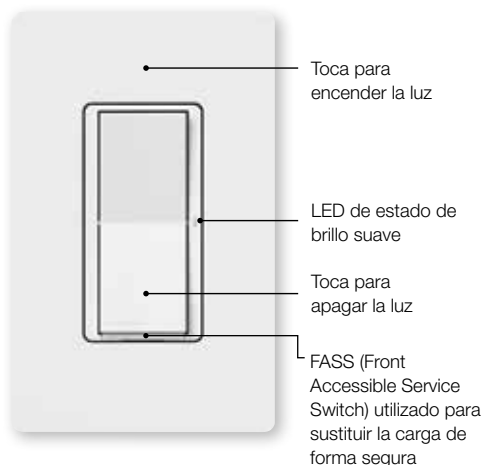

Smart hub

Aplicación de Lutron

Diseño intuitivo que ofrece simplicidad, estilo y control

- Los mandos inteligentes Diva y Claro ofrecen una opción de diseño para los sistemas Caséta, y se coordinan con los interruptores de paleta existentes
- Fácil de instalar con opciones de 3 vías con cable e inalámbricas

Más conectado —funciona con más dispositivos domésticos inteligentes que cualquier otra marca de control de iluminación inteligente

Atenuador Diva

Atenuador inteligente Diva

- Atenuación fácil y precisa con barra luminosa de brillo suave
- Funciona con el cableado existente (no requiere neutro)
- Capacidad de control flexible, de 3 vías/multiubicación, con opciones por cable e inalámbricas

Interruptor Claro

Interruptor inteligente Claro

- Proporciona control de encendido/apagado de luces o ventiladores
- Requiere cable neutro
- Capacidad de control flexible, de 3 vías/multiubicación con opciones cableadas e inalámbricas

Interruptor de accesorios Claro

Interruptor de accesorios inteligente Claro

- Solución por cable para control de 3 vías/multiubicación
- Para conmutación multiubicación, hasta 10 interruptores de accesorios
- Sólo funciona con el atenuador inteligente Diva y el interruptor inteligente Claro (no funciona de forma independiente)