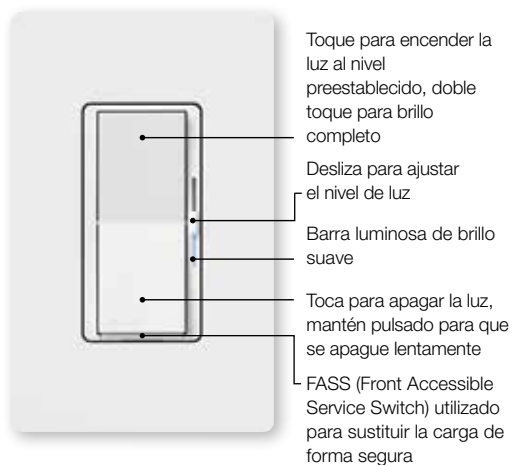

Smart hub

Aplicación de Lutron

Diseño intuitivo que ofrece simplicidad, estilo y control

- Los mandos inteligentes Diva y Claro ofrecen una opción de diseño para los sistemas Caséta, y se coordinan con los interruptores de paleta existentes
- Fácil de instalar con opciones de 3 vías con cable e inalámbricas

Más conectado —funciona con más dispositivos domésticos inteligentes que cualquier otra marca de control de iluminación inteligente

Atenuador Diva

Atenuador inteligente Diva

- Atenuación fácil y precisa con barra luminosa de brillo suave
- Funciona con el cableado existente (no requiere neutro)
- Capacidad de control flexible, de 3 vías/multiubicación, con opciones por cable e inalámbricas