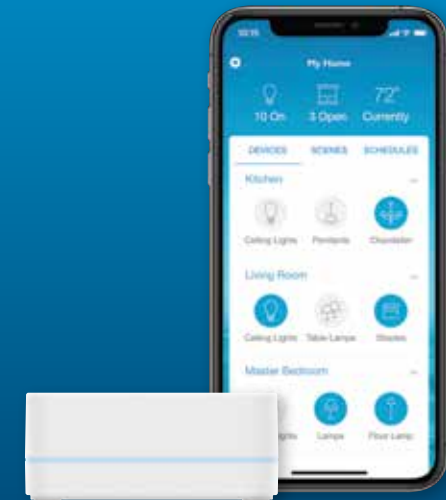

Presentamos una nueva apariencia inteligente para la familia Caséta

El atenuador más popular de Lutron ahora es inteligente

Mando Pico

Atenuador inteligente Diva

Interruptor inteligente Claro

Interruptor de accesorios inteligente Claro

Smart hub

Aplicación de Lutron

Diseño intuitivo que ofrece simplicidad, estilo y control

- Los mandos inteligentes Diva y Claro ofrecen una opción de diseño para los sistemas Caséta, y se coordinan con los interruptores de paleta existentes
- Fácil de instalar con opciones de 3 vías con cable e inalámbricas

Más conectado —funciona con más dispositivos domésticos inteligentes que cualquier otra marca de control de iluminación inteligente

Atenuador Diva

Atenuador inteligente Diva

- Atenuación fácil y precisa con barra luminosa de brillo suave
- Funciona con el cableado existente (no requiere neutro)
- Capacidad de control flexible, de 3 vías/multiubicación, con opciones por cable e inalámbricas