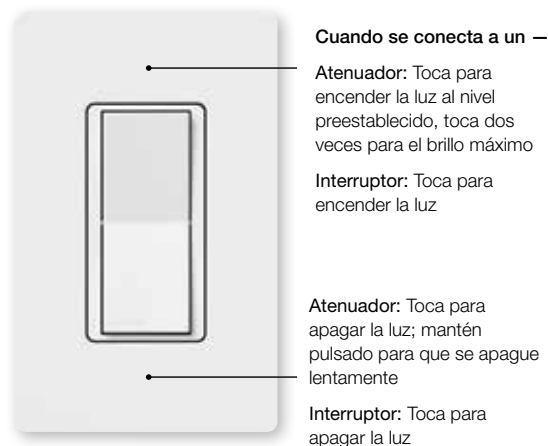

Smart hub

Aplicación de Lutron

Diseño intuitivo que ofrece simplicidad, estilo y control

- Los mandos inteligentes Diva y Claro ofrecen una opción de diseño para los sistemas Caséta, y se coordinan con los interruptores de paleta existentes
- Fácil de instalar con opciones de 3 vías con cable e inalámbricas

Más conectado —funciona con más dispositivos domésticos inteligentes que cualquier otra marca de control de iluminación inteligente

Atenuador Diva

Atenuador inteligente Diva

- Atenuación fácil y precisa con barra luminosa de brillo suave
- Funciona con el cableado existente (no requiere neutro)
- Capacidad de control flexible, de 3 vías/multiubicación, con opciones por cable e inalámbricas

Interruptor Claro

Interruptor inteligente Claro

- Proporciona control de encendido/apagado de luces o ventiladores
- Requiere cable neutro
- Capacidad de control flexible, de 3 vías/multiubicación con opciones cableadas e inalámbricas

Interruptor de accesorios Claro

Interruptor de accesorios inteligente Claro

- Solución por cable para control de 3 vías/multiubicación
- Para conmutación multiubicación, hasta 10 interruptores de accesorios
- Sólo funciona con el atenuador inteligente Diva y el interruptor inteligente Claro (no funciona de forma independiente)