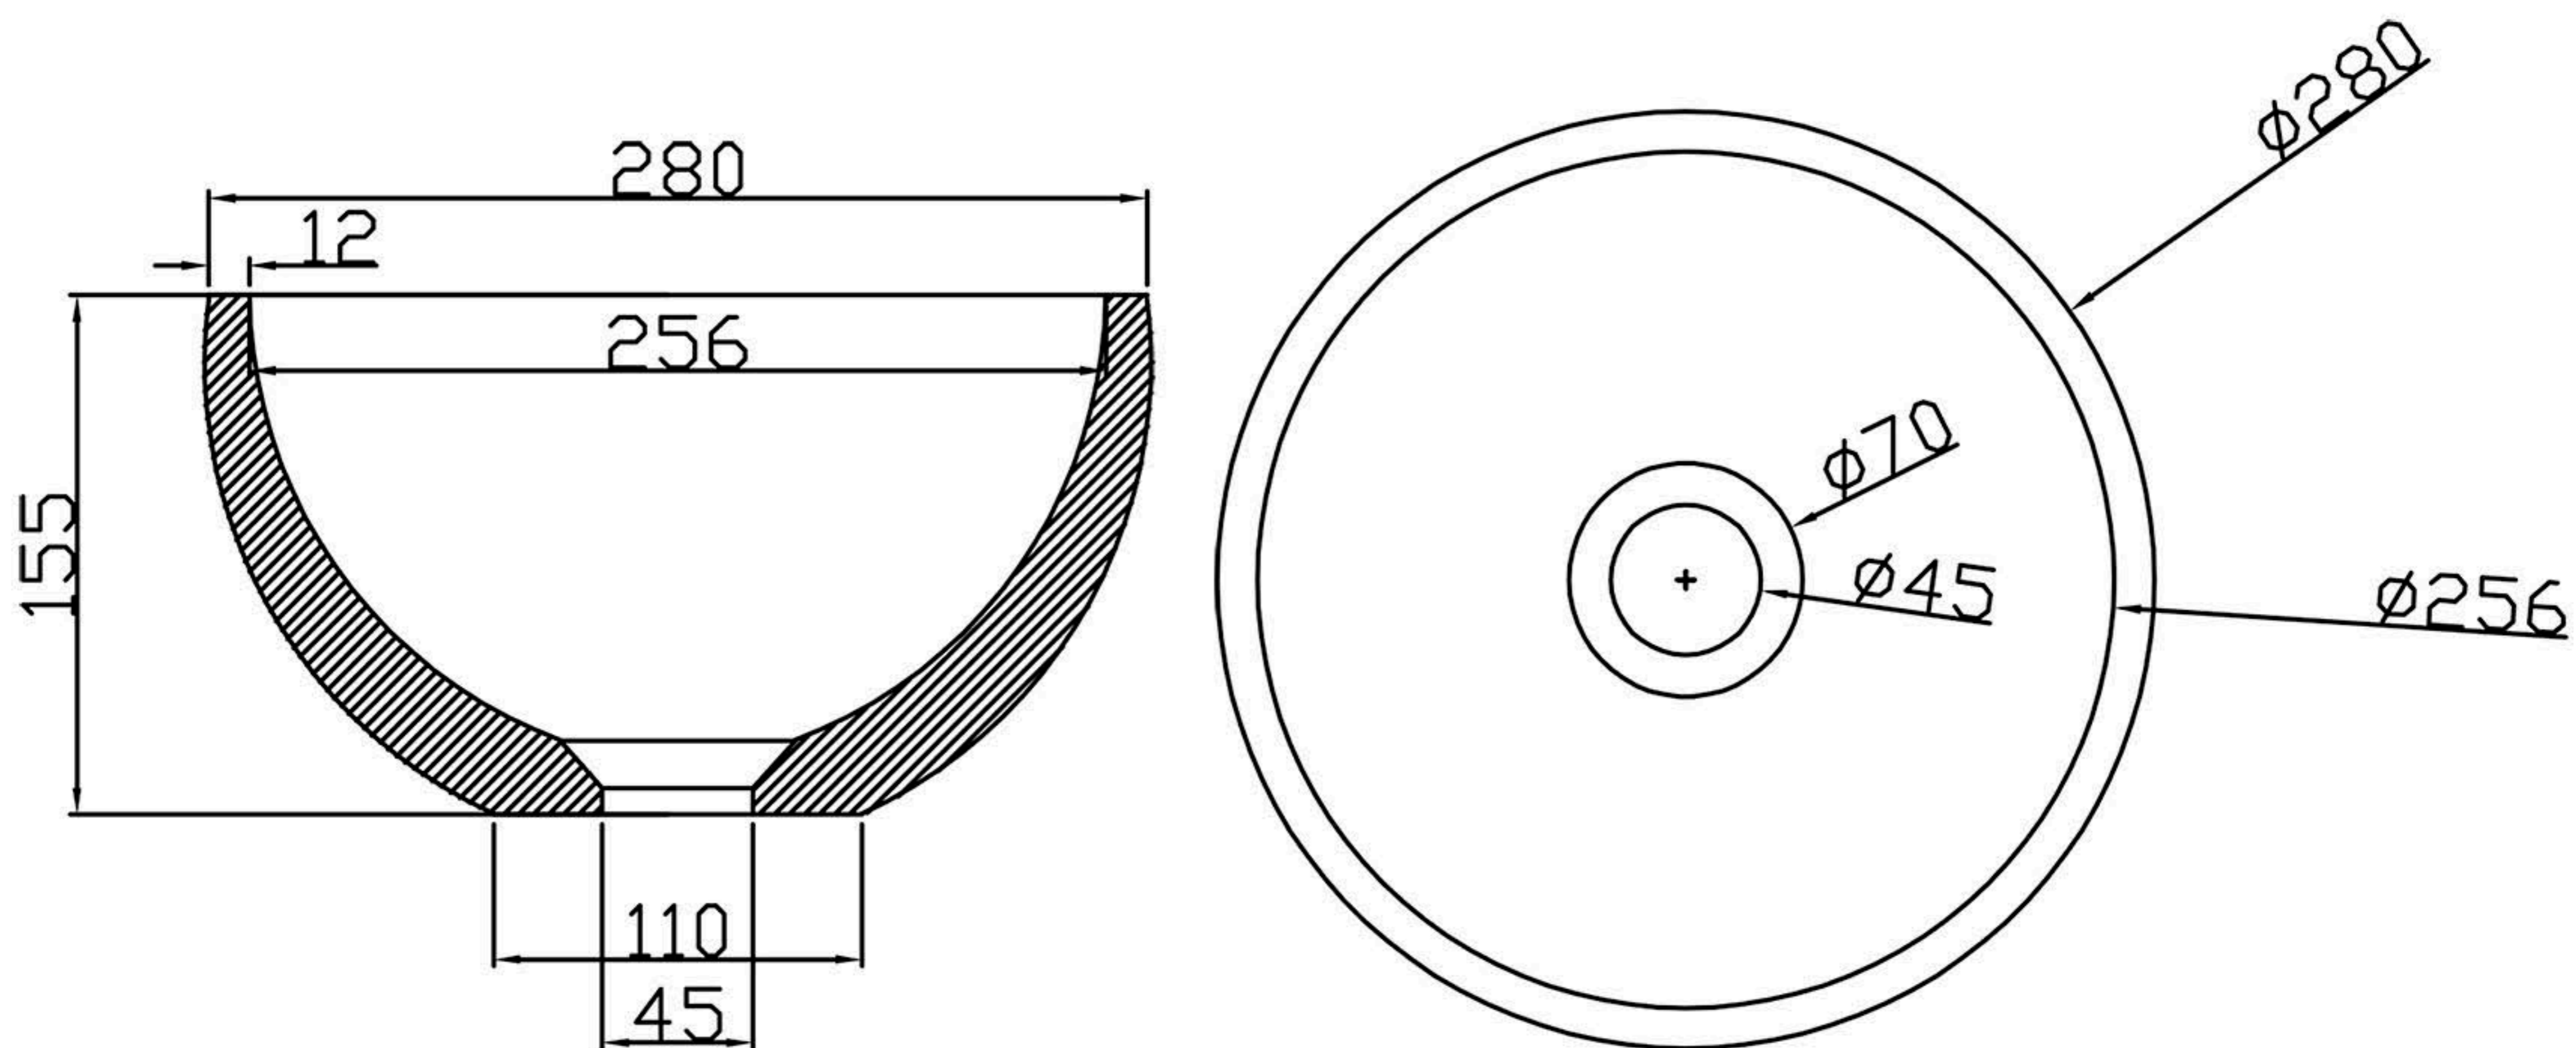

Ficha técnica

Lavamanos Prisma AKUA

28 cm x 15.5 cm

D082-002110

28 cm x 15.5 cm

Lavamanos Prisma

El lavamanos Prisma con forma de cuenco está fabricado en concreto, otorgándole una solidez y robustez excepcional. Su característica resistencia antigrietas, a prueba de rayones y resistencia a las manchas son claves para la durabilidad de su acabado.

Características

Medidas	28cm x 15.5cm
Formato	Bowl
Material	Concreto
Acabado	Natural
Uso	Baños
Tipo	Sobreponer
Espesor	12mm
Capacidad	5L
Peso	6.5kg
Antigrietas	Sí

akua

Ficha técnica
Lavamanos Prisma AKUA

28 cm x 15.5 cm

D082-002110

akua

Ficha técnica
Lavamanos Prisma AKUA
28 cm x 15.5 cm

D082-002110

akua