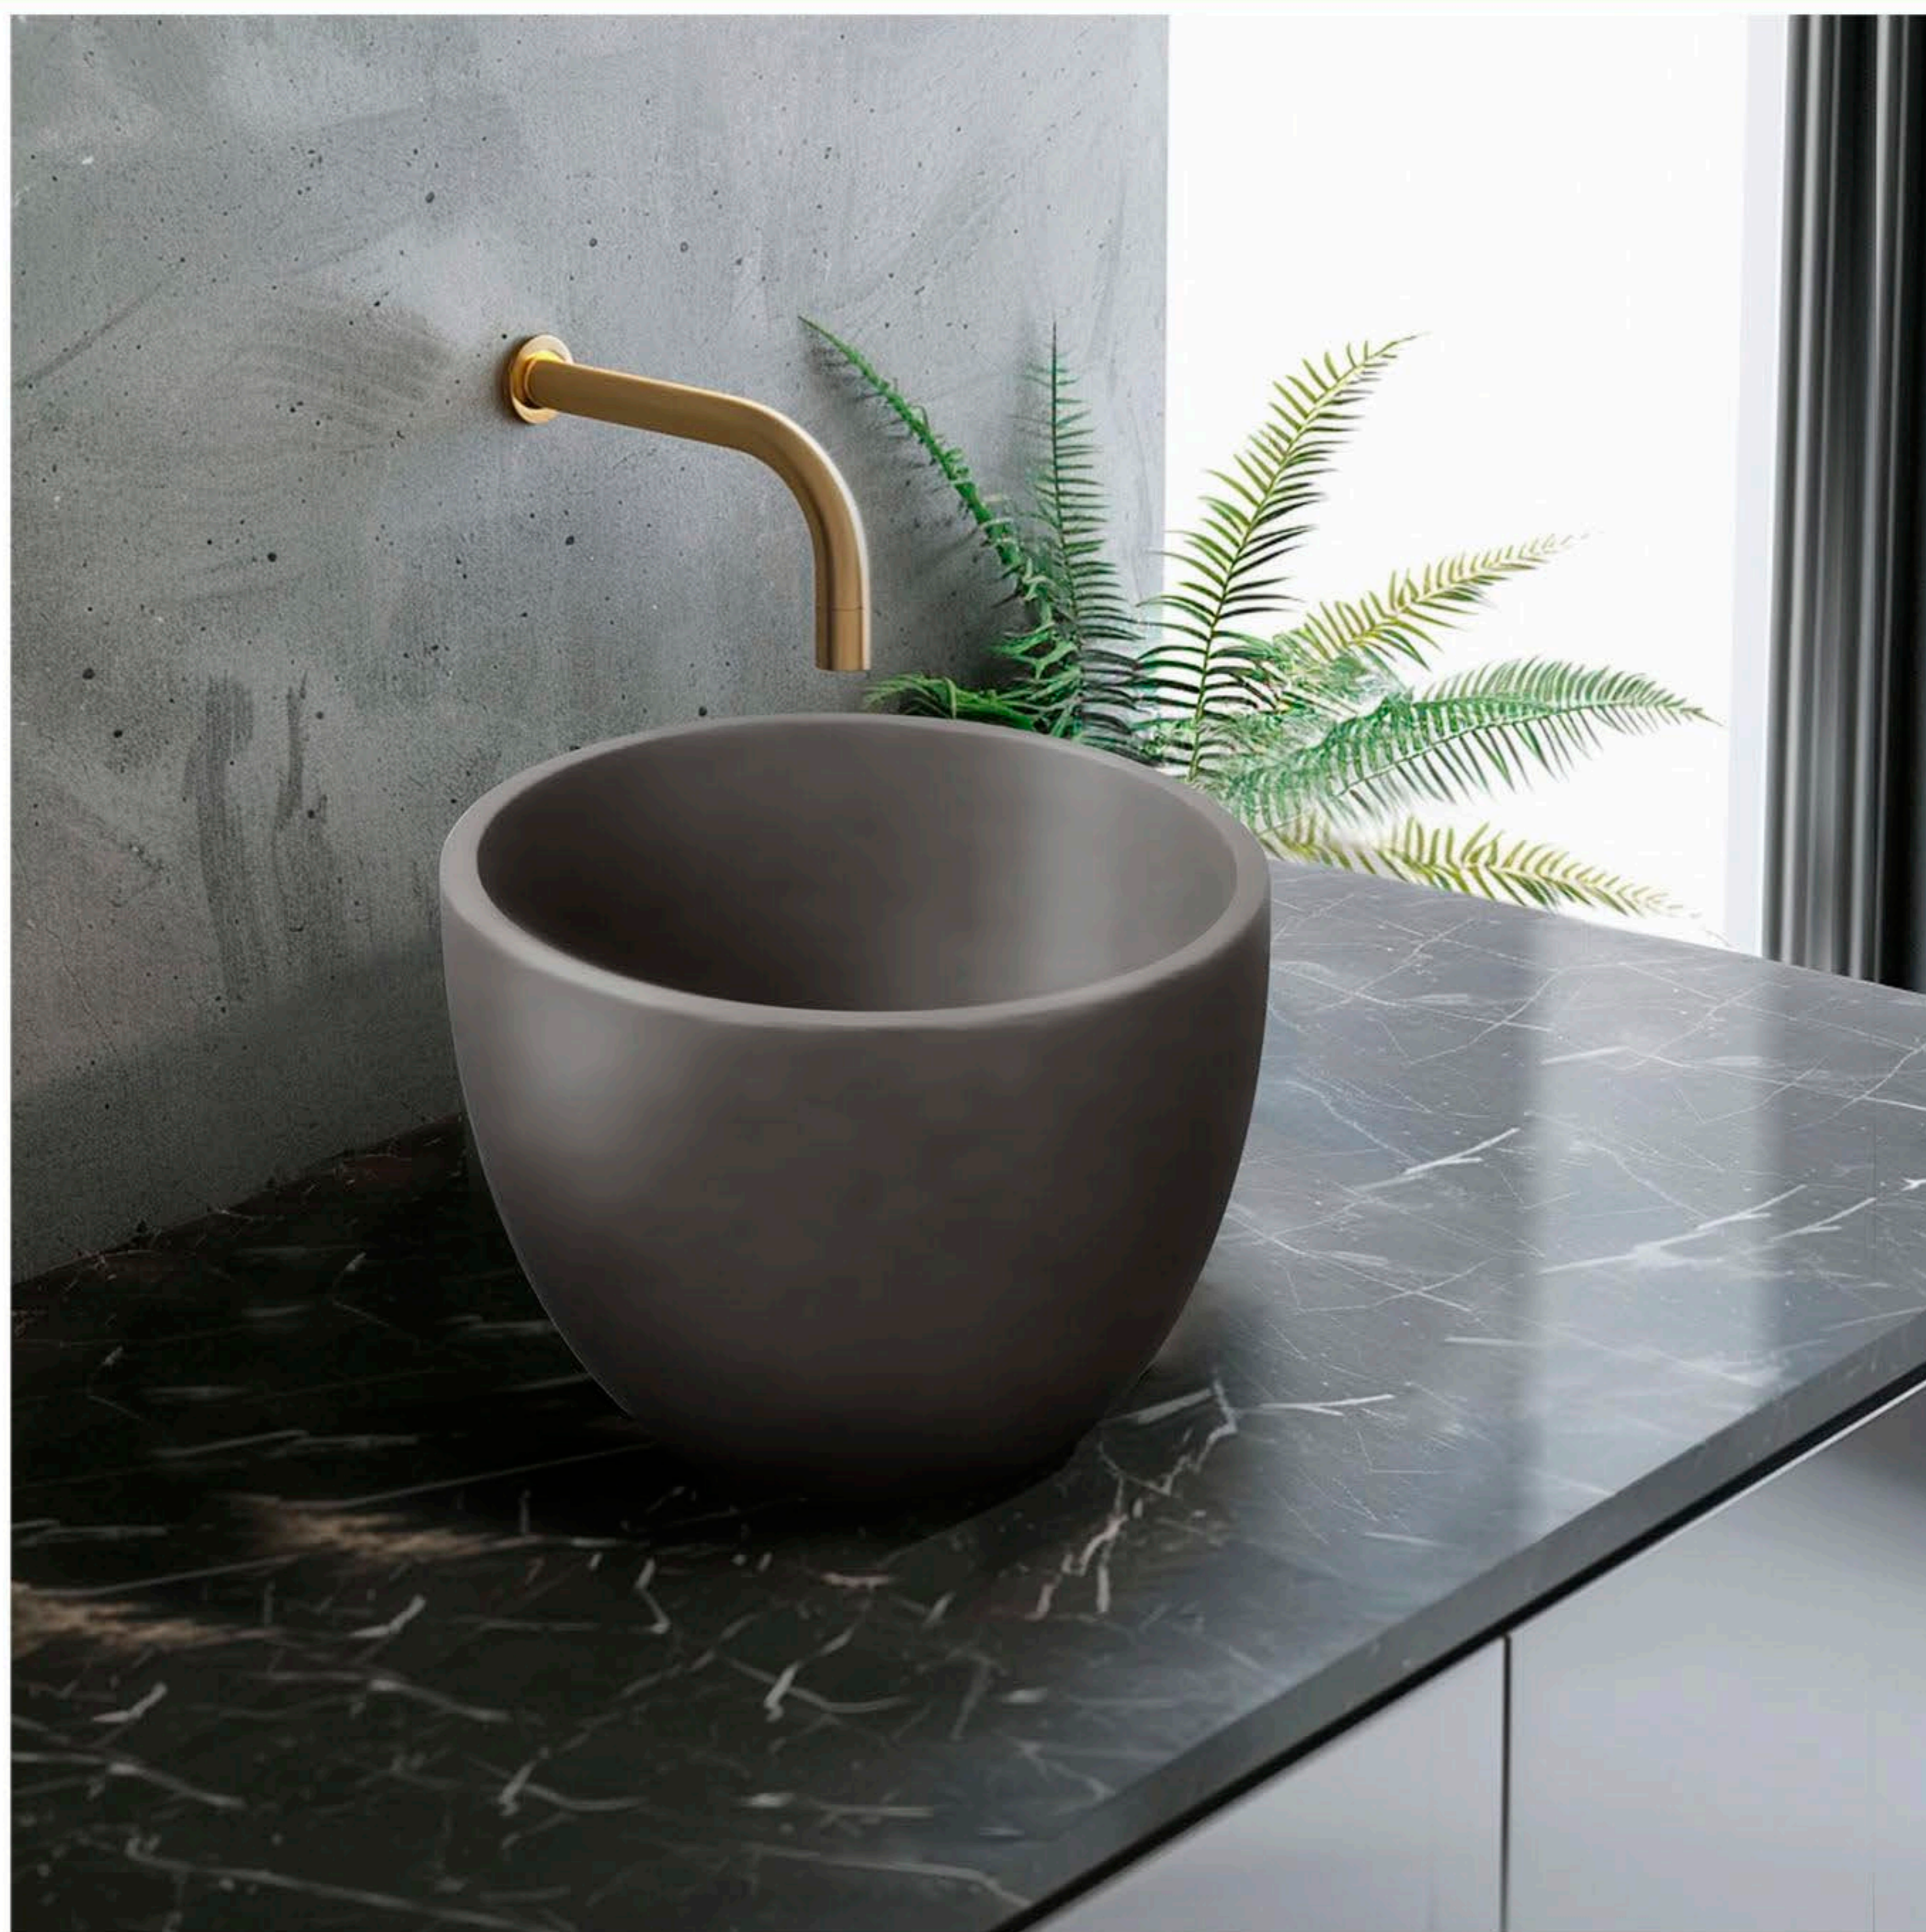

Ficha técnica

Lavamanos Prisma AKUA

28 cm x 15.5 cm

D082-002110

28 cm x 15.5 cm

Lavamanos Prisma

El lavamanos Prisma con forma de cuenco está fabricado en concreto, otorgándole una solidez y robustez excepcional. Su característica resistencia antigrietas, a prueba de rayones y resistencia a las manchas son claves para la durabilidad de su acabado.

Características

Medidas	28cm x 15.5cm
Formato	Bowl
Material	Concreto
Acabado	Natural
Uso	Baños
Tipo	Sobreponer
Espesor	12mm
Capacidad	5L
Peso	6.5kg
Antigrietas	Sí

akua

Ficha técnica
Lavamanos Prisma AKUA

28 cm x 15.5 cm

D082-002110

akua

Ficha técnica
Lavamanos Prisma AKUA
28 cm x 15.5 cm

D082-002110

akua