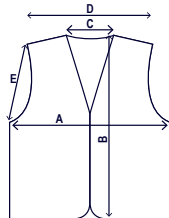

Chaleco Reflectante

GV076

Aplicación

- Equipos de carreteras
- Construcción
- Logística

Datos Técnicos

Material del Chaleco	Malla de poliéster
GSM	105 g
Tipo de Chaleco	Malla delantera y trasera
Color de Chaleco	Lima
Cintas Reflectantes	Cinta reflectante de 2" cosida
Tiras de Contrastes	No
Bolsillos	2
Tipo de Cierre	Zipper
Características	Bolsillo Interior en la Cadera, Bolsillo Exterior en el Pecho

Empaque

Each	<i>Polybags</i>
Inner	12
Case	24
Tamaño de Caja	15.7"x11.2"x11" / 40x28.5x28 cm
Peso Bruto	5.5 Kgs / 12.12 Lb

Polybag

Dimensiones

Sizing Chart / Tabla de Medidas					
Size / Talla	A / Chest / Pecho	B / Length / Longitud	C / Neck / Cuello	D / Shoulder / Hombro	E / Armhole / Manga
S	20"(52cm)	25"(63.5cm)	7.1"(18cm)	18.5"(47cm)	11.8"(30cm)
M	25"(63.5cm)	25.9"(66cm)	7.5"(19cm)	19"(48cm)	12"(30.5cm)
L	25.9"(66cm)	26.4"(67cm)	7.8"(20cm)	20.5"(52cm)	12.2"(31cm)
XL	27.9"(71cm)	26.9"(68.5cm)	8.5"(21.5cm)	20.8"(53cm)	12.5"(32cm)
XXL	29.9"(76cm)	27.9"(71cm)	9"(23cm)	22"(56cm)	12.8"(32.5cm)

Códigos de Barras

	SKU	Color	Each	Inner	Case
Polybag	GV076GS	●			
	GV076GM	●	854988007335	20854988007339	10854988007332
	GV076GL	●	854988007342	40854988007340	30854988007343
	GV076GXL	●	854988007359	40854988007357	30854988007350
	GV076GXXL	●			
	GV076OS	●			
	GV076OM	●	854988007366	50854988007361	40854988007364
	GV076OL	●	854988007373	50854988007378	40854988007371
	GV076OXL	●	854988007380	40854988007388	30854988007381
	GV076OXXL	●			