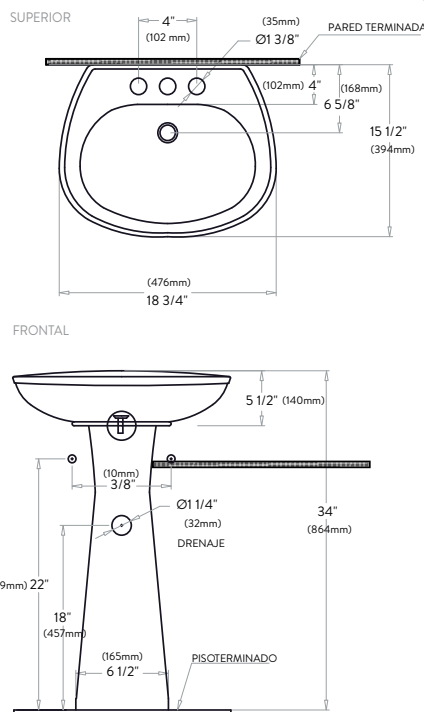

MARATHON

Lavamanos y pedestal

Ref. 4307021 LAVAMANOS MARATHON 1 AGUJERO

4301021 LAVAMANOS MARATHON 4 PULGADAS

4400021 PEDESTAL MARATHON

Lavamanos suspendido o con pedestal en porcelana sanitaria
Diseño armónico ideal para espacios reducidos

- Acabado uniforme y brillante.
- Perforaciones para llaves, sencilla o monocontrol y 4 pulgadas.
- Agujero integral de drenaje que evita el rebose.

INFORMACIÓN TÉCNICA

Material	Porcelana Sanitaria
Dimensiones Generales (H*L*W)	864 x 394 x 476 mms 34.02 x 15.51 x 18.74 pulgs.
Peso Neto	Lavamanos: 12.0 Kg. Pedestal: 9.38 Kg.

Unidades: mm
Estas dimensiones son nominales y están sujetas a cambios sin previo aviso.

SERVICIO
POST VENTA

Disponible en color: BLANCO

ESTE PRODUCTO NO INCLUYE LA GRIFERÍA NI SUS ACCESORIOS

COMPATIBILIDAD CON ELEMENTOS CORONA