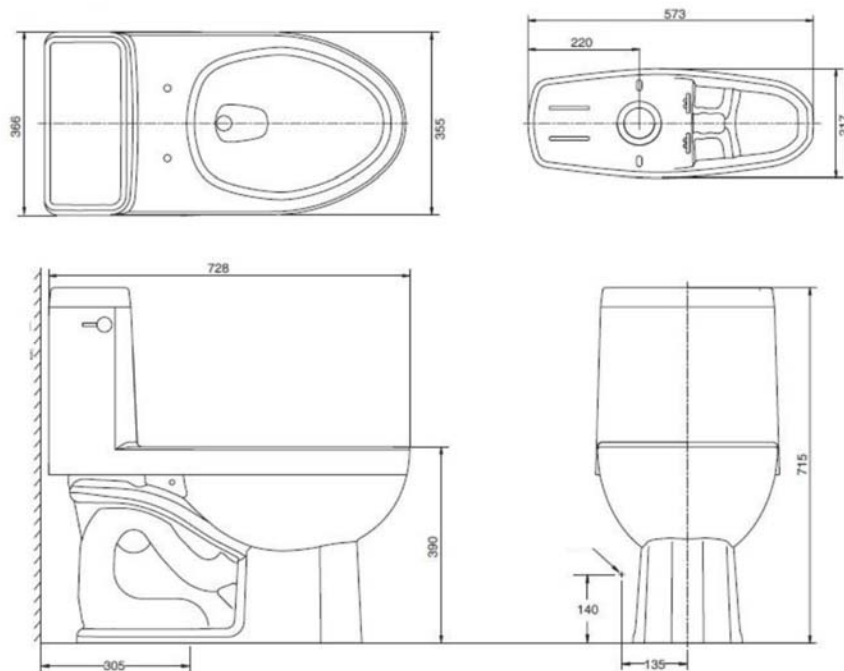

Especificaciones del producto:

Versión	K-3834LM-S
Tipo de taza	Elongada
Dimensiones	728 x 366 x 715 mm
Altura del tanque	390 mm
Sistema de descarga	Clase 5
Cantidad de agua de descarga	4,2 litros
Instalación de	305 mm
Accesorios incluidos	K-4087LM asiento de inodoro Reach Quiet-Close™
Observaciones	Este producto solo está disponible en blanco (0)

Dimensiones del producto: INSTALACIÓN (Unidad: mm)

K-3859LM-S

Kohler Latinoamerica: 1 800 4KOHLER

Kohler Co. se reserva el derecho a efectuar revisiones a las especificaciones de producto sin aviso. Para ver la hoja de especificaciones mas actualizada, visite www.la.kohler.com

Product specifications:

Version	K-3834LM-S
Type of bowl	Elongated
Dimensions	728 x 366 x 715 mm
Tank height	390 mm
Flushing system	Class 5
Amount of flush water	4.2 litres
Installation of	305 mm
Accessories included	K-4087LM Reach Quiet-Close™ toilet seat
Remarks	This product is only available in white (0)

Dimensions of the product: INSTALLATION (Unit: mm)

K-3859LM-S