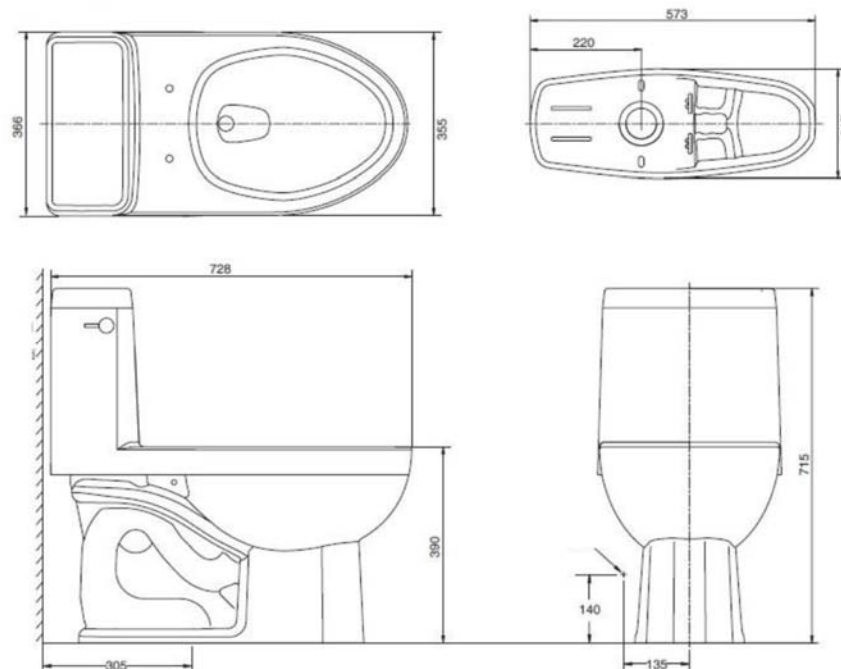

Especificaciones del producto:

Versión	K-3834LM-S
Tipo de taza	Elongada
Dimensiones	728 x 366 x 715 mm
Altura del tanque	390 mm
Sistema de descarga	Clase 5
Cantidad de agua de descarga	4,2 litros
Instalación de	305 mm
Accesorios incluidos	K-4087LM asiento de inodoro Reach Quiet-Close™
Observaciones	Este producto solo está disponible en blanco (0)

Dimensiones del producto: INSTALACIÓN (Unidad: mm)

K-3859LM-S

Kohler Latinoamerica: 1 800 4KOHLER

Kohler Co. se reserva el derecho a efectuar revisiones a las especificaciones de producto sin aviso. Para ver la hoja de especificaciones mas actualizada, visite www.la.kohler.com

Product specifications:

Version	K-3834LM-S
Type of bowl	Elongated
Dimensions	728 x 366 x 715 mm
Tank height	390 mm
Flushing system	Class 5
Amount of flush water	4.2 litres
Installation of	305 mm
Accessories included	K-4087LM Reach Quiet-Close™ toilet seat
Remarks	This product is only available in white (0)

Dimensions of the product: INSTALLATION (Unit: mm)

K-3859LM-S