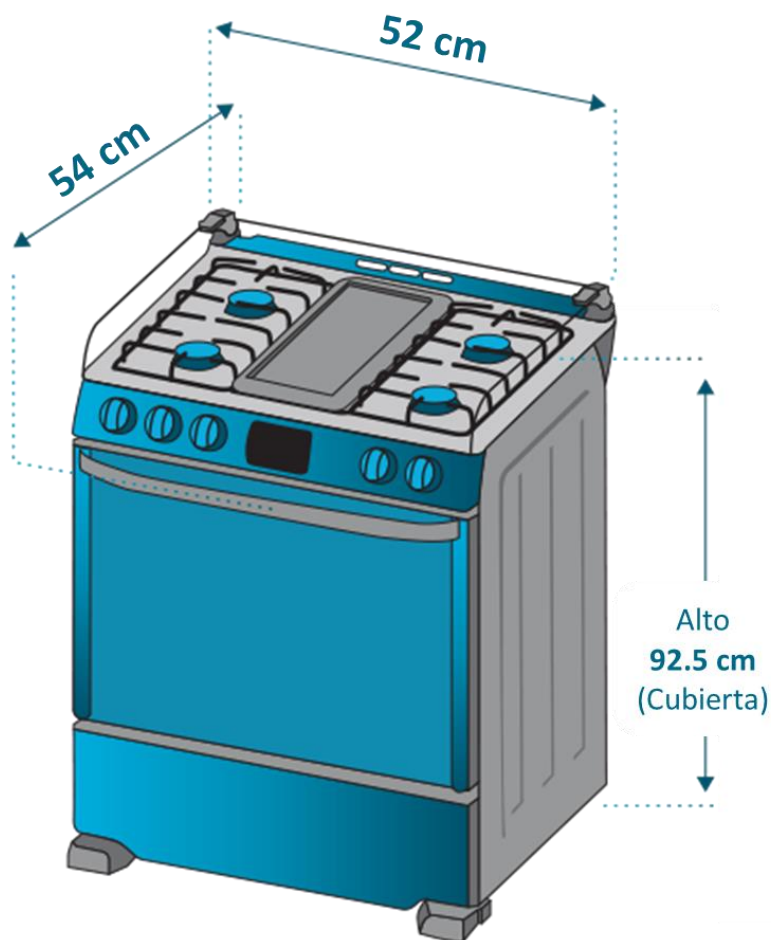

Ficha técnica de producto

Especificaciones

Producto: Estufa de piso
Nomenclatura: EMA5110SG0
EAN: 7861032326802
Capacidad: 51 cm
Color: Silver

Características

- Gas LP
- Copete
- Cubierta sellada de acero inoxidable
- 2 parrillas superiores de fundición
- Encendido electrónico por botón

easyCleanPro⁺

Medidas y pesos *sin empaque*

Alto: 92.50 cm
Ancho: 52.00 cm
Profundo: 54.00 cm
Peso: 25.74 kg

Medidas y pesos *con empaque*

Alto: 99.00 cm
Ancho: 57.00 cm
Profundo: 57.00 cm
Peso: 28.67 kg

Cuando tu hogar funciona,
todo funciona.

mabe

Ficha técnica de producto

Especificaciones

Producto: Estufa de piso

Nomenclatura: EMA5110SG0

EAN: 7861032326802

Capacidad: 51 cm

Color: Silver

Dimensiones y espacios mínimos

- Los laterales de la estufa deben estar a 20 mm de las paredes adyacentes y la bisagra de las tapas a no menos de 100 mm de la pared posterior.
- El techo, los armarios y el extractor de aire deberán estar a 760 mm (como mínimo).