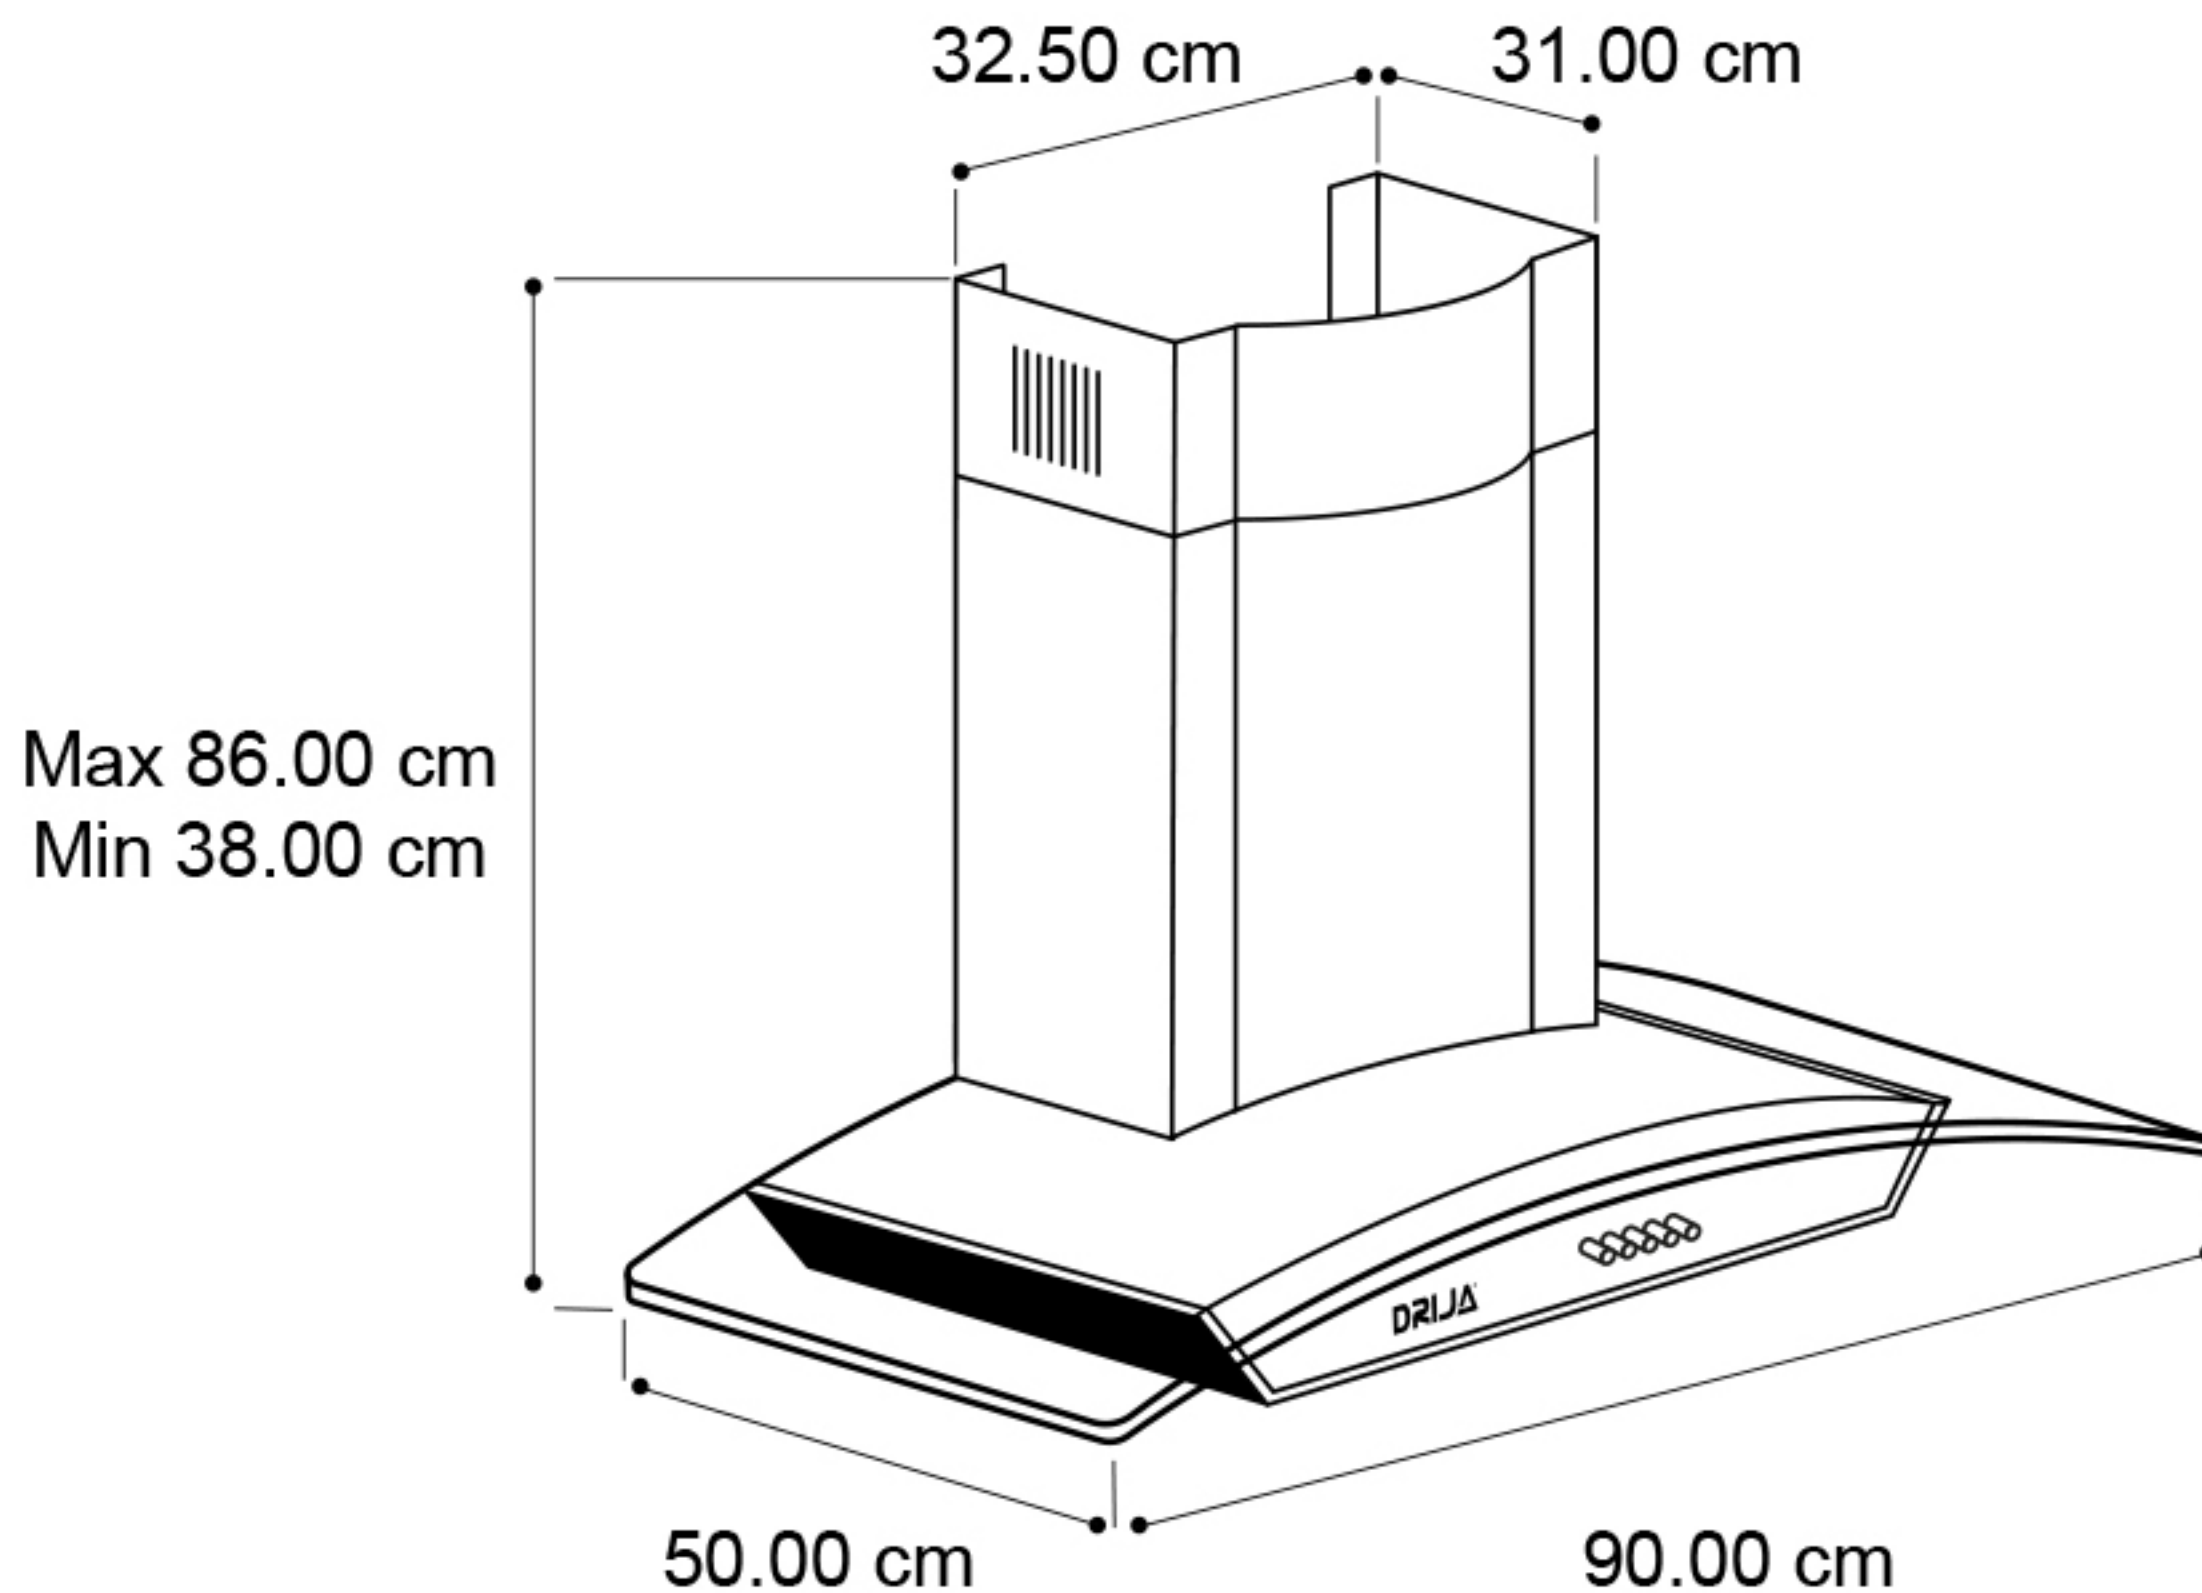

Contiene

- 2 Piezas de Chimenea
- 1 Tubo de Escape al Exterior (instalación opcional)

Datos de Consumo

- Capacidad de Extracción hasta 500m³/h
- Alimentación 110V-120V - 60 Hz
- 130 Watts

www.DrijaInternational.com

Escala en cm

Medidas Internas

DRIJA®