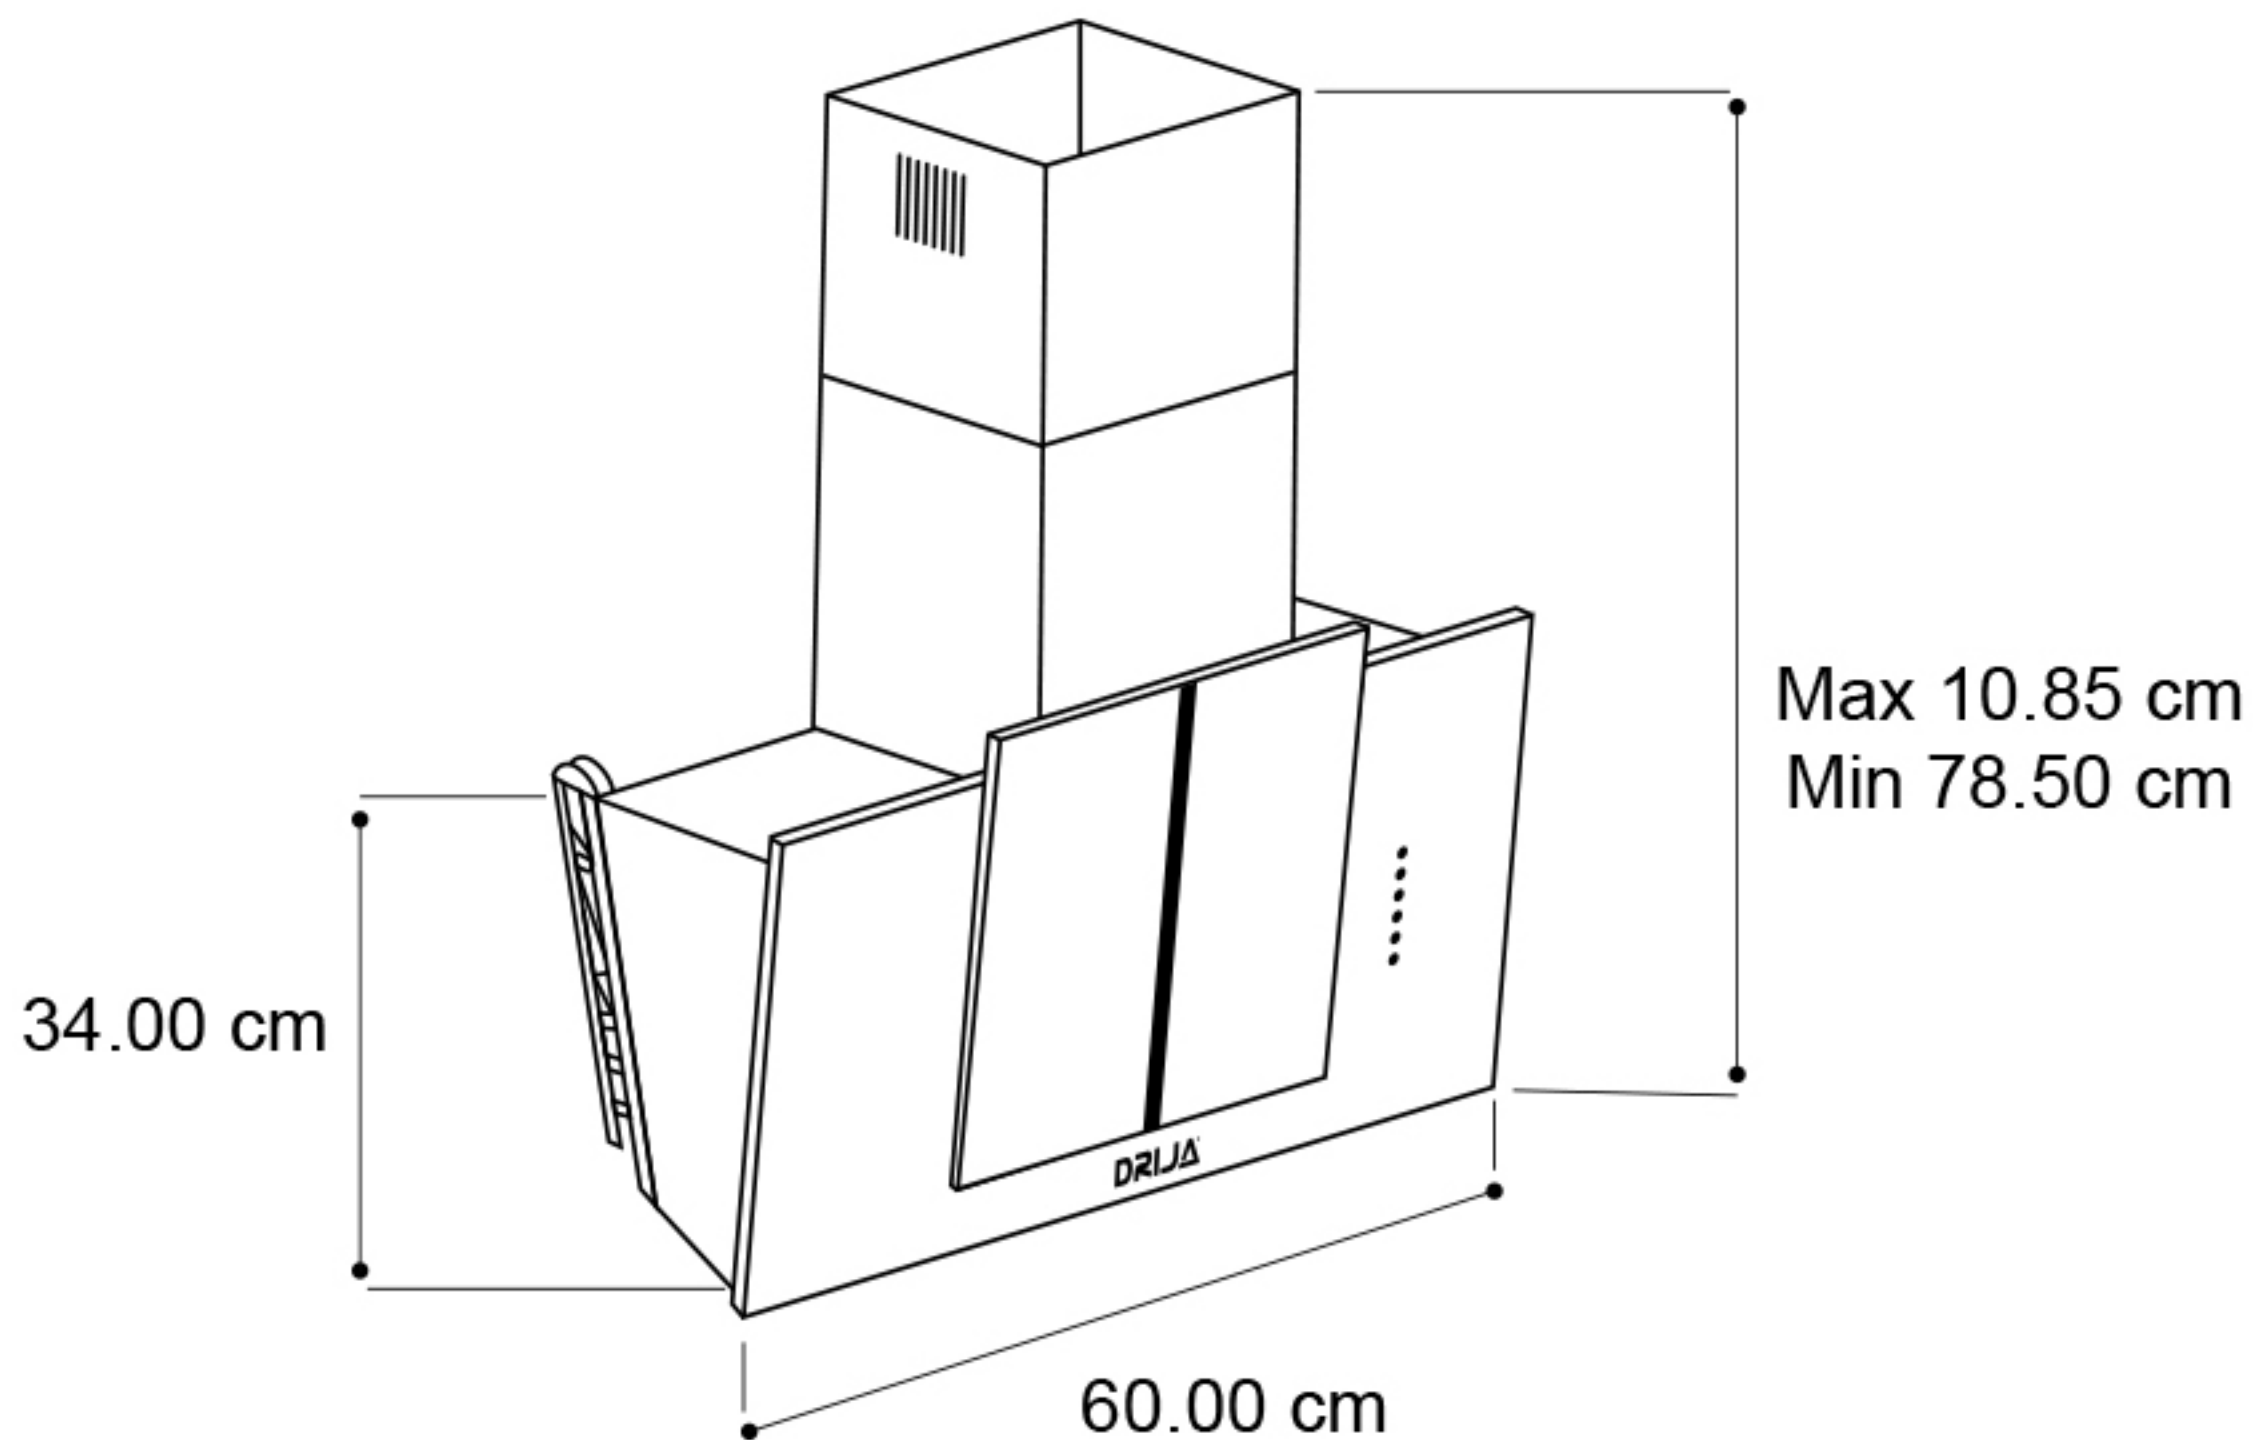

Contiene

- 2 Piezas de Chimenea
- 1 Tubo de Escape al Exterior (instalación opcional)

Datos de Consumo

- Capacidad de Extracción hasta 500m³/h
- Alimentación 110V-120V - 60 Hz
- 130 Watts

www.DrijaInternational.com

Escala en cm

Medidas Internas

DRIJA®