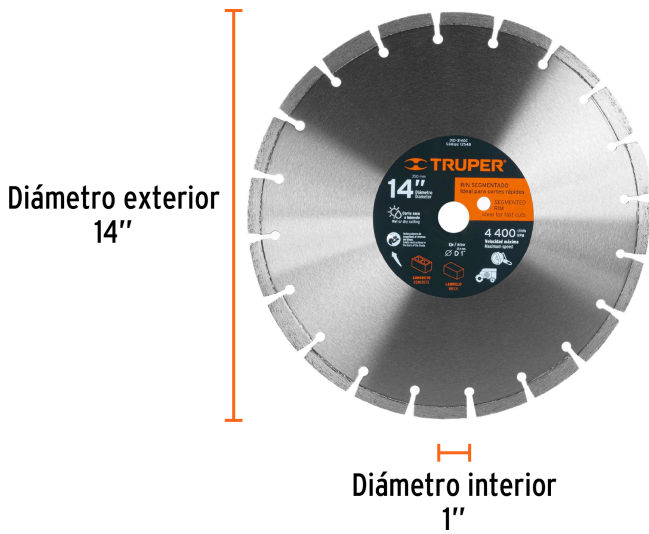

Disco de diamante de 14" x 2.8 mm corte ladrillo y concreto

- Para cortes en ladrillo, concreto curado, simple y reforzado

Corte en seco
o húmedo

Cortadora de
piso

Especificaciones

Diámetro exterior	14" (35 cm)
Espesor	2.8 mm
Diámetro interior	1"
Velocidad máxima	4,400 rpm
Sección abrasiva	10 mm
Empaque individual	Blíster
Inner	1
Master	4

Incluye

Reductor 1" - 25/32"

Imágenes complementarias

Medidas de seguridad

No utilice los discos de desbaste para cortar, ni los de corte para desbastar, si lo hace puede ocasionar un accidente.

Siempre guarde los discos sobre una superficie plana, no los golpee ni los deje caer.

Nunca corte materiales para los que el disco no haya sido diseñado. Un disco de corte en un material más fuerte para el que fue fabricado puede hacer que este se rompa o se presente proyección de fragmento o partículas que pueden herir al operador.