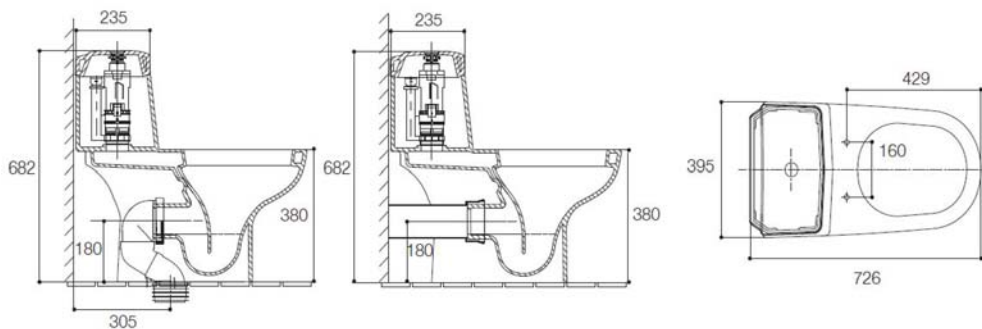

Especificaciones del producto:

Versión	K-17609LM-S	
Tipo de taza	Moderna	
Dimensiones generales (longitud x ancho x altura)	726 x 395 x 682 mm	
Altura del tanque	380 mm	380 mm
Sistema de descarga	Descarga doble	
Cantidad de agua de descarga	3/6 litros	
Productos incluidos	Accesorios del tanque, tapa del tanque, tuercas, botón accionador de cromo pulido, salida de desagüe por el piso	
Instalación de	Salida por la pared: 180 mm desde el piso, salida por el piso: 305 mm desde la pared	
Accesorios disponibles		
Salida de desagüe	1036901 salida de desagüe por la pared (salida de desagüe por la pared 180 mm)	
Observaciones	Este producto solo está disponible en blanco (0)	

Dimensiones del producto: INSTALACIÓN (Unidad: mm)

K-17609LM-S

Product specifications:

Version	K-17609LM-S	
Type of bowl	Modern	
General dimensions (length x width x height)	726 x 395 x 682 mm	
Tank height	380 mm	380 mm
Flushing system	Dual flush	
Amount of flush water	3/6 litres	
Products included:	Tank accessories, tank lid, nuts, two-button polished chrome actuator, floor drain outlet	
Installation of	Wall outlet: 180 mm from the floor, floor outlet: 305 mm from the wall	
Accessories available		
Drain outlet	1036901 wall drain outlet (wall drain outlet 180 mm)	
Remarks	This product is only available in white (0)	

Dimensions of the product: INSTALLATION (Unit: mm)

K-17609LM-S