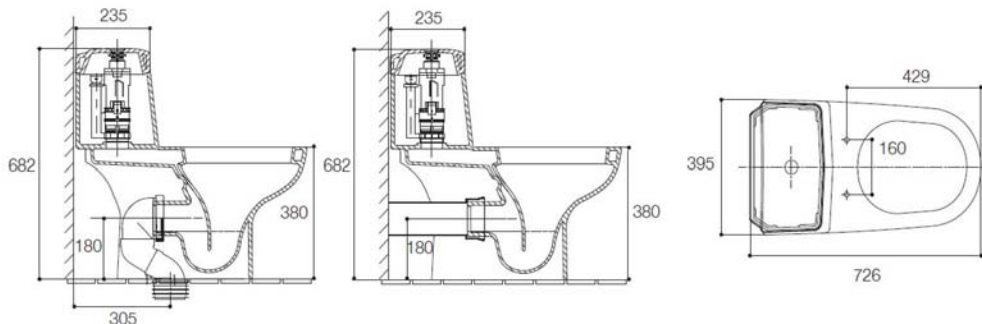

Especificaciones del producto:

Versión	K-17609LM-S	
Tipo de taza	Moderna	
Dimensiones generales (longitud x ancho x altura)	726 x 395 x 682 mm	
Altura del tanque	380 mm	380 mm
Sistema de descarga	Descarga doble	
Cantidad de agua de descarga	3/6 litros	
Productos incluidos	Accesorios del tanque, tapa del tanque, tuercas, botón accionador de cromo pulido, salida de desagüe por el piso	
Instalación de	Salida por la pared: 180 mm desde el piso, salida por el piso: 305 mm desde la pared	
Accesorios disponibles		
Salida de desagüe	1036901 salida de desagüe por la pared (salida de desagüe por la pared 180 mm)	
Observaciones	Este producto solo está disponible en blanco (0)	

Dimensiones del producto: INSTALACIÓN (Unidad: mm)

K-17609LM-S

Product specifications:

Version	K-17609LM-S	
Type of bowl	Modern	
General dimensions (length x width x height)	726 x 395 x 682 mm	
Tank height	380 mm	380 mm
Flushing system	Dual flush	
Amount of flush water	3/6 litres	
Products included:	Tank accessories, tank lid, nuts, two-button polished chrome actuator, floor drain outlet	
Installation of	Wall outlet: 180 mm from the floor, floor outlet: 305 mm from the wall	
Accessories available		
Drain outlet	1036901 wall drain outlet (wall drain outlet 180 mm)	
Remarks	This product is only available in white (0)	

Dimensions of the product: INSTALLATION (Unit: mm)

K-17609LM-S