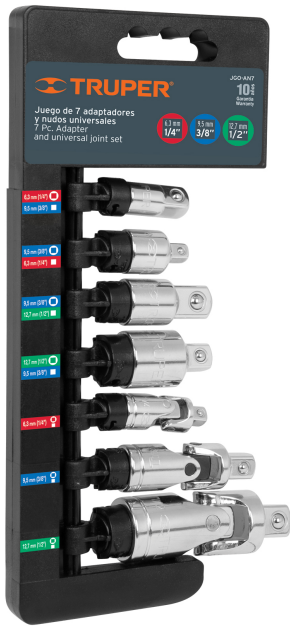

Juego de 7 piezas de adaptadores y nudos universales, Truper

- Acero al cromo vanadio
- Especial para lugares de difícil acceso

Permite giros en ángulos hasta de 65°

Especial para lugares de difícil acceso

Especificaciones

Empaque individual	Estuche
Inner	3
Master	36

Incluye

4 Adaptadores: 1/4" - 3/8" 3/8" - 1/2" 1/2" - 3/8" 3/8" - 1/4"
3 Nudos: 1/4" 3/8" 1/2"

Imágenes complementarias**CONTENIDO**

	Adaptadores 1/4" - 3/8" 3/8" - 1/2" 1/2" - 3/8" 3/8" - 1/4"	4
	Nudos 1/4" 3/8" 1/2"	3