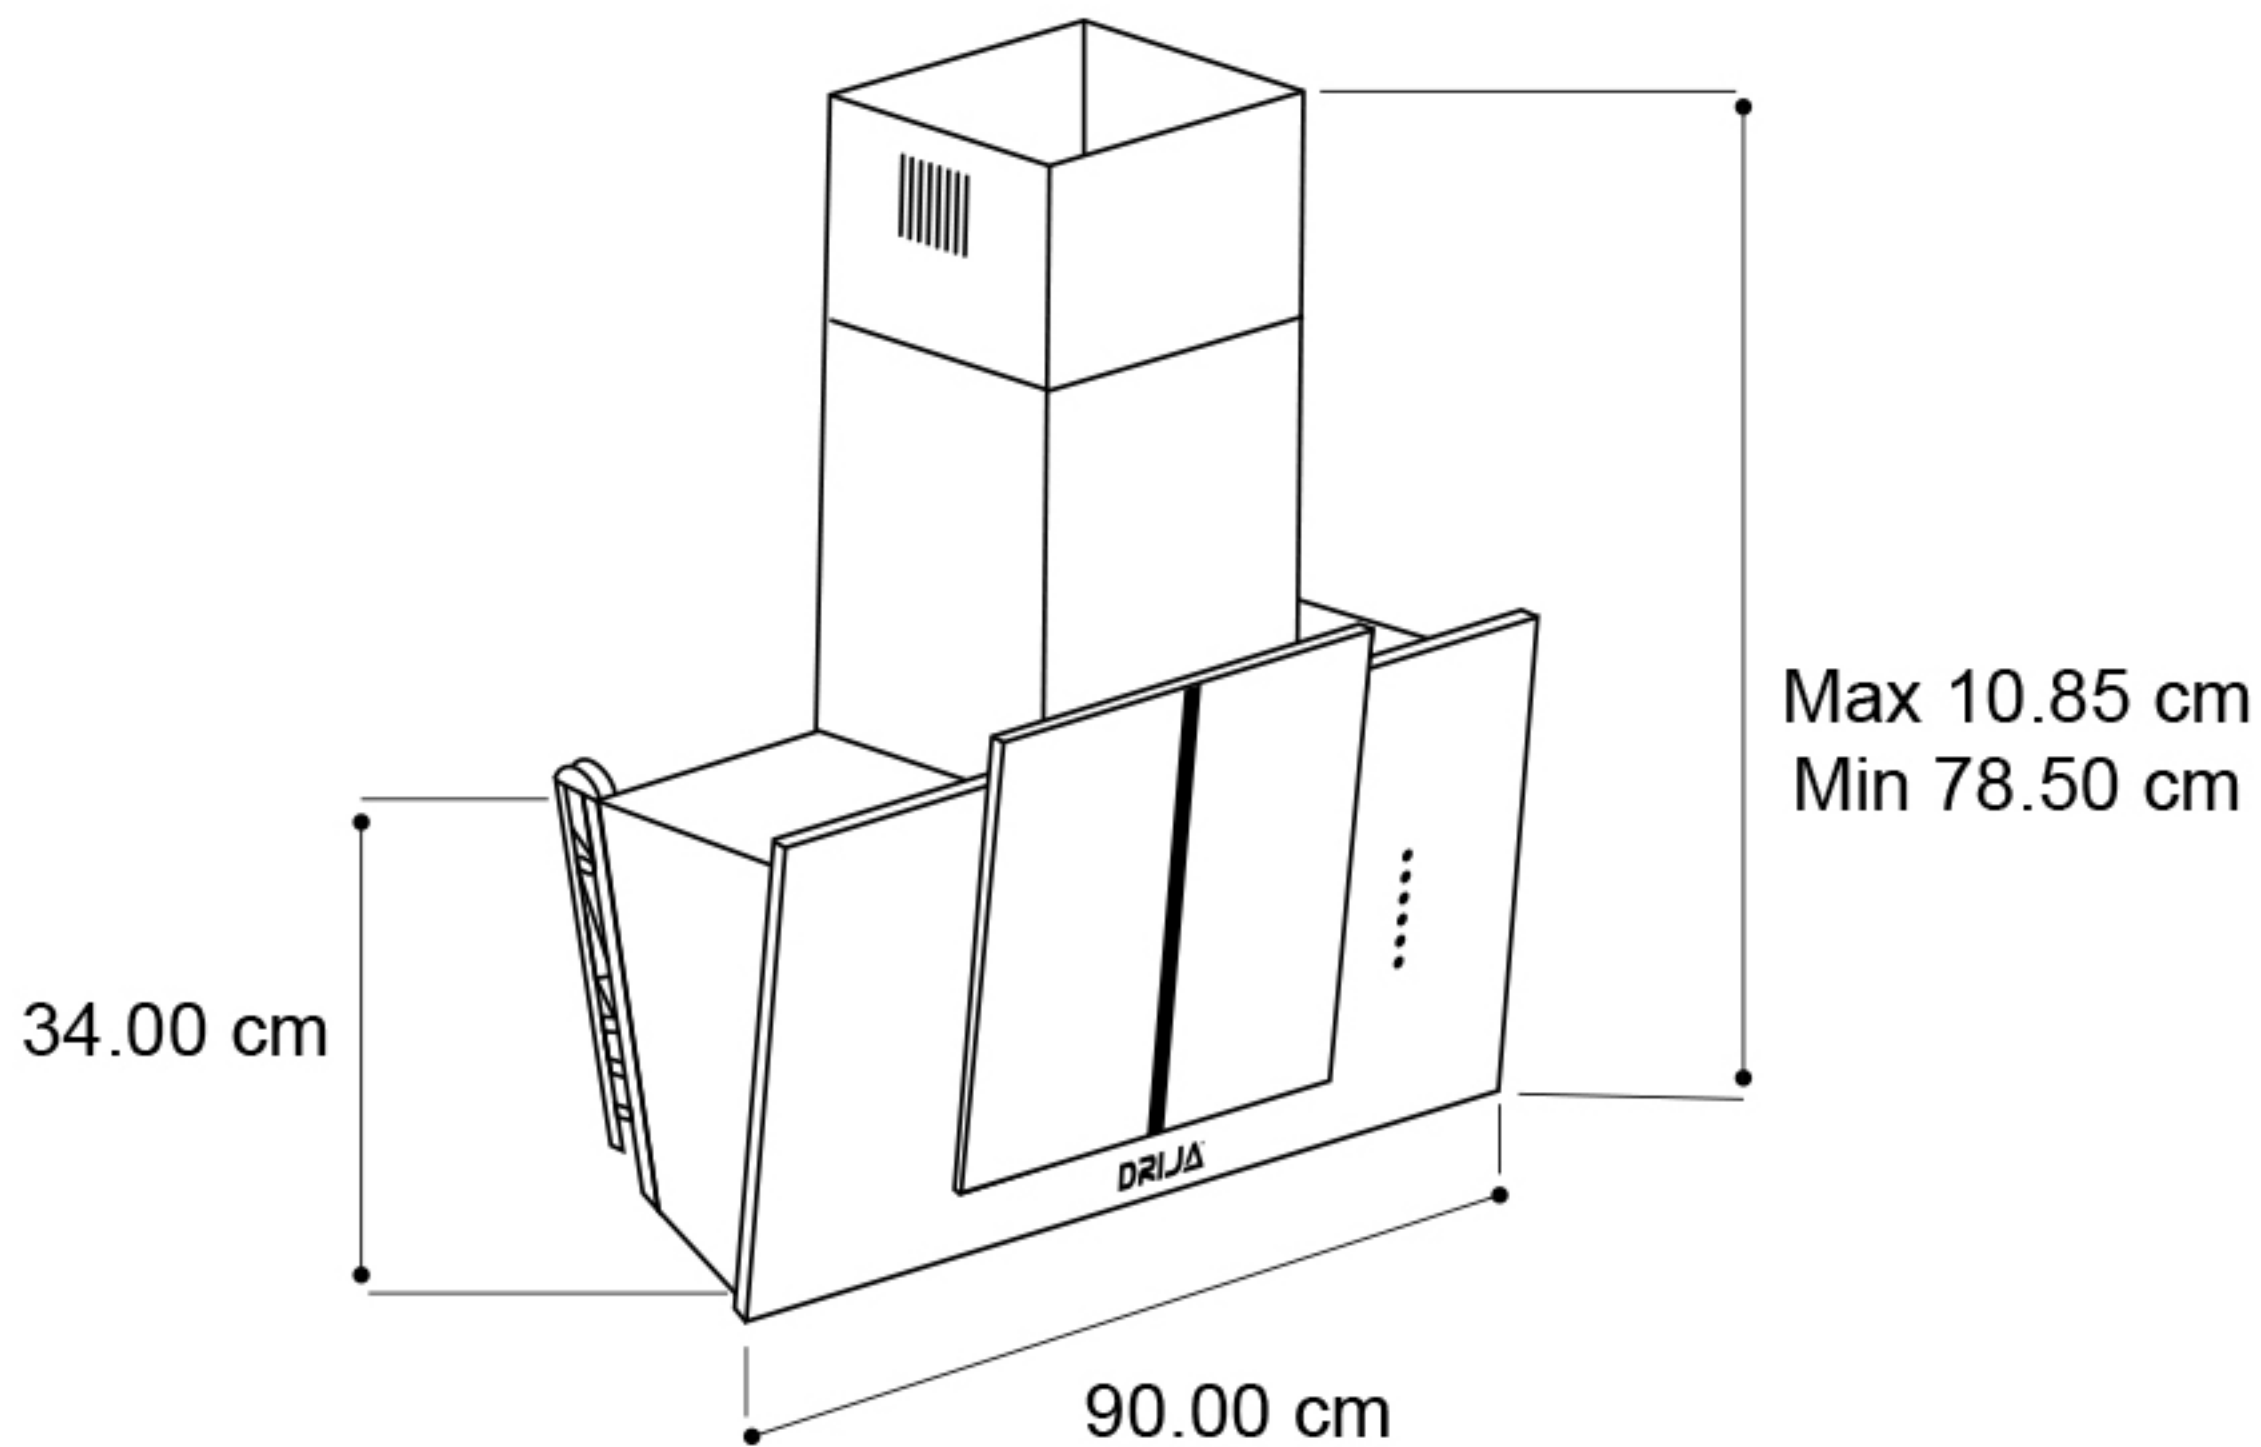

Contiene

- 2 Piezas de Chimenea
- 1 Tubo de Escape al Exterior (instalación opcional)

Datos de Consumo

- Capacidad de Extracción hasta 500m³/h
- Alimentación 110V-120V - 60 Hz
- 130 Watts

www.DrijaInternational.com

Escala en cm

Medidas Internas

DRIJA®