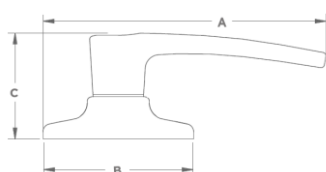

## Especificaciones:

<b>Preparación de la puerta</b>	Orificio frontal 2 1/8" (54mm) diámetro Orificio pestillo 1" (25mm) diámetro
<b>Centro a Puerta (Backset)</b>	Ajustable 2 3/8" (60mm) o 2 3/4" (70mm)
<b>Grosor de puerta</b>	Estándar 1 3/8" - 1 3/4" (35 - 44mm)
<b>Cilindro</b>	Bocallave de Kwikset con 5 pines Mecanismo con tambor de pines
<b>Manejo de puerta</b>	Reversible para puertas derechas o izquierdas

## Funciones:

## Dimensiones:

Dim. (A)	Dim. (B)	Dim. (C)
131mm	65mm	68mm