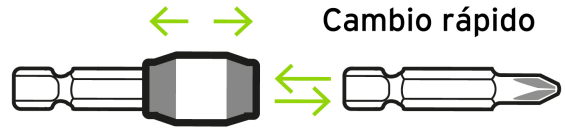

CÓDIGO: **11873** CLAVE: **PUDE-9075**

Adaptador de 75 mm magnético para puntas, Expert

- Fabricada en acero al cromo vanadio 2X más resistente al desgaste que las de acero al carbono
- Seguro deslizable para sujetar y liberar punta
- Maquinado para un ajuste preciso

**1/4"****Zanco**Para uso con
máquinas
eléctricasAdaptador
magnético

Especificaciones

Contenido	1 pieza
Largo	75 mm
Zanco	1/4"
Empaque individual	Blíster
Inner	6
Master	72

Imágenes complementarias

Sujetador de punta magnético