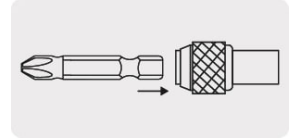

CÓDIGO: **11873** CLAVE: **PUDE-9075**

Adaptador de 75 mm magnético para puntas, Expert

- Fabricada en acero al cromo vanadio 2X más resistente al desgaste que las de acero al carbono
- Seguro deslizable para sujetar y liberar punta
- Maquinado para un ajuste preciso

**1/4"****Zanco**Para uso con
máquinas
eléctricasAdaptador
magnético

Especificaciones

Contenido	1 pieza
Largo	75 mm
Zanco	1/4"
Empaque individual	Blíster
Inner	6
Master	72

Imágenes complementarias

Sujetador de punta magnético