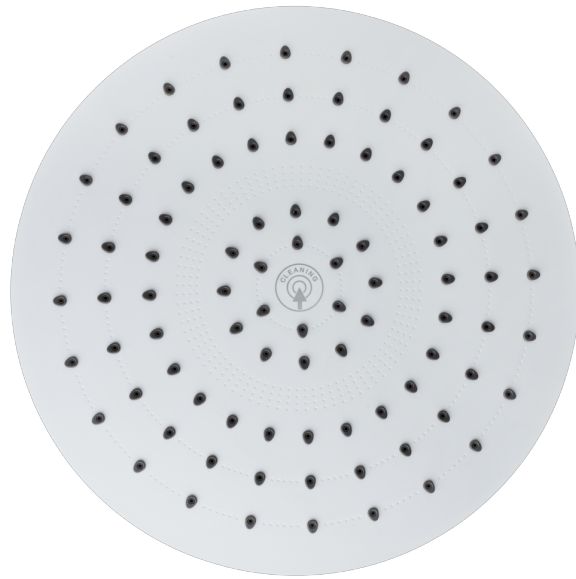

Strohm Teka > Ducha > Duchas > Rociadores >