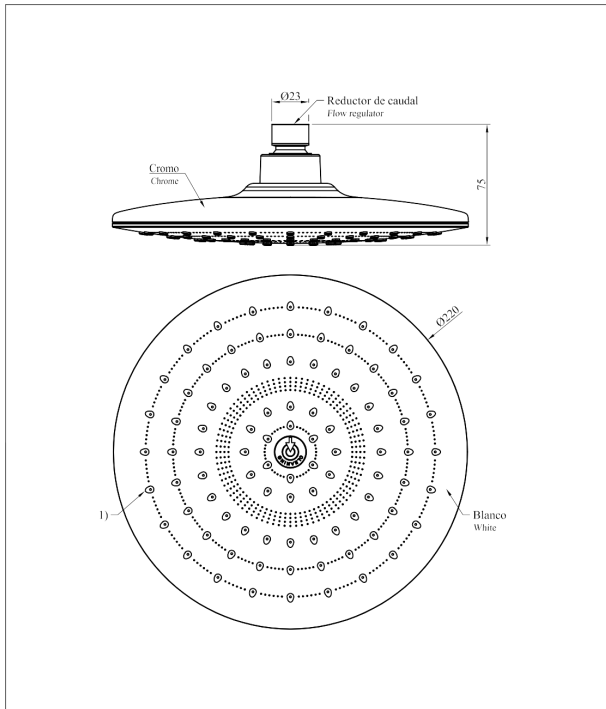

Strohm Teka > Ducha > Duchas > Rociadores >