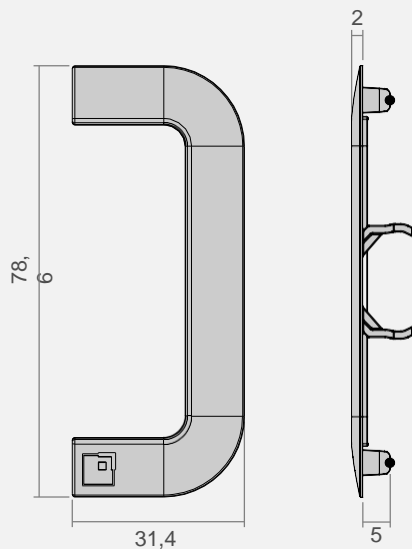

CÓDIGO

FIMES63IZQ - FIMES63DER + FIMFM65

Fecha de incorporación

05/06/13

Versión 0.1

Especificaciones técnicas

FIMES63IZQ - FIMES63DER

1	Altura total	78,6 mm
2	Ancho total	31,4 mm
3	Ensamble perfil	5 mm
4	Sobrexposición	2 mm x lado
5	Material	ABS
6	Acabado	Electrocromado

Suministro: Bolsa x 10 pares

FIMFM65

7	Material	Acero
8	Acabado	Zincado azul

FIMES63IZQ - FIMES63DER

Dimensiones generales (medidas en mm)

FIMFM65

Dimensiones generales (medidas en mm)

(Medidas de referencia para su instalación. Sepuede generar cambios a la información publicada en este documento sin previo aviso)