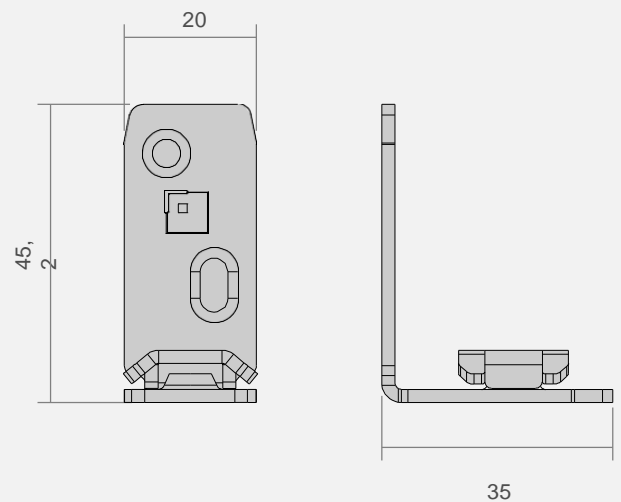

CÓDIGO

FIMES63IZQ - FIMES63DER + FIMFM65

Fecha de incorporación

05/06/13

Versión 0.1

Especificaciones técnicas

FIMES63IZQ - FIMES63DER

1	Altura total	78,6 mm
2	Ancho total	31,4 mm
3	Ensamble perfil	5 mm
4	Sobrexposición	2 mm x lado
5	Material	ABS
6	Acabado	Electrocromado

Suministro: Bolsa x 10 pares

FIMFM65

7	Material	Acero
8	Acabado	Zincado azul

FIMES63IZQ - FIMES63DER

Dimensiones generales (medidas en mm)

FIMFM65

Dimensiones generales (medidas en mm)

(Medidas de referencia para su instalación. Sepuede generar cambios a la información publicada en este documento sin previo aviso)