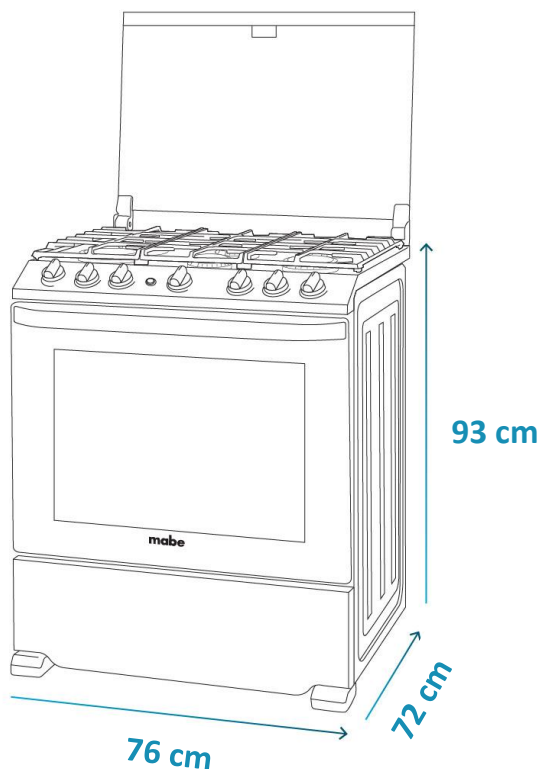

Especificaciones

Producto: Estufa de piso a gas LP

Nomenclatura: EMH7602DSS0

UPC / EAN: 757638400787

Capacidad: 76 cm

Color: Inox

Características

- Convertible a gas natural¹
- Capelo recto de cristal templado
- Comal teflonizado
- 3 parrillas superiores de fundición
- Cubierta sellada de acero inoxidable
- Encendido electrónico por botón
- 127V / 60Hz

UPC / EAN: 757638400787

Importante

- Los laterales de la estufa deben estar a 20 mm de las paredes adyacentes y la bisagra de las tapas a no menos de 100 mm de la pared posterior.
- El techo, los armarios y el extractor de aire deberán estar a 760 mm (como mínimo).

Medidas y pesos

sin empaque

Alto: 93 cm

Ancho: 76 cm

Profundo: 72 cm

Peso: 50.1 kg

con empaque

Alto: 101 cm

Ancho: 82 cm

Profundo: 76 cm

Peso: 55 kg